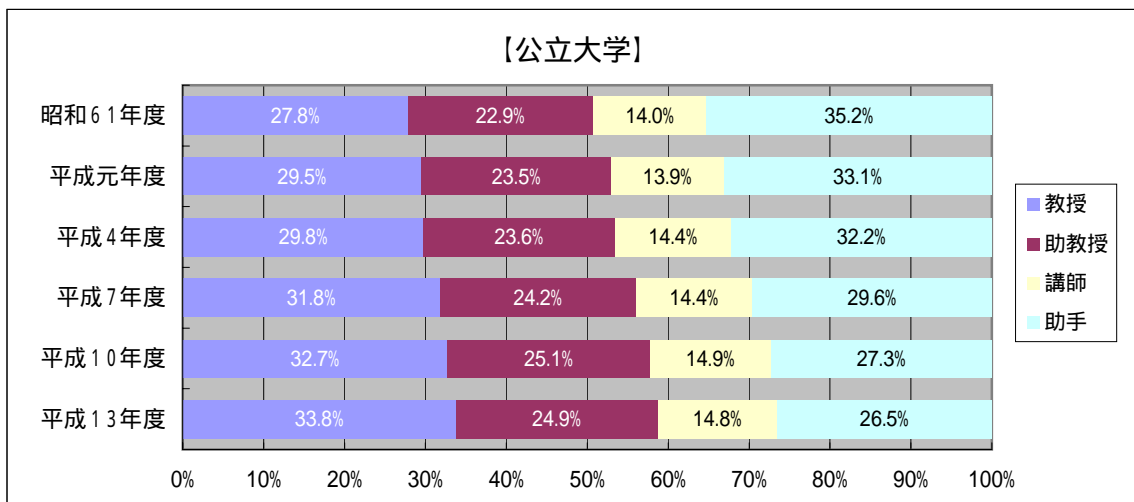

大学教員の構成比(国公私別)

資料: 文部科学省「学校教員統計調査報告書」より作成