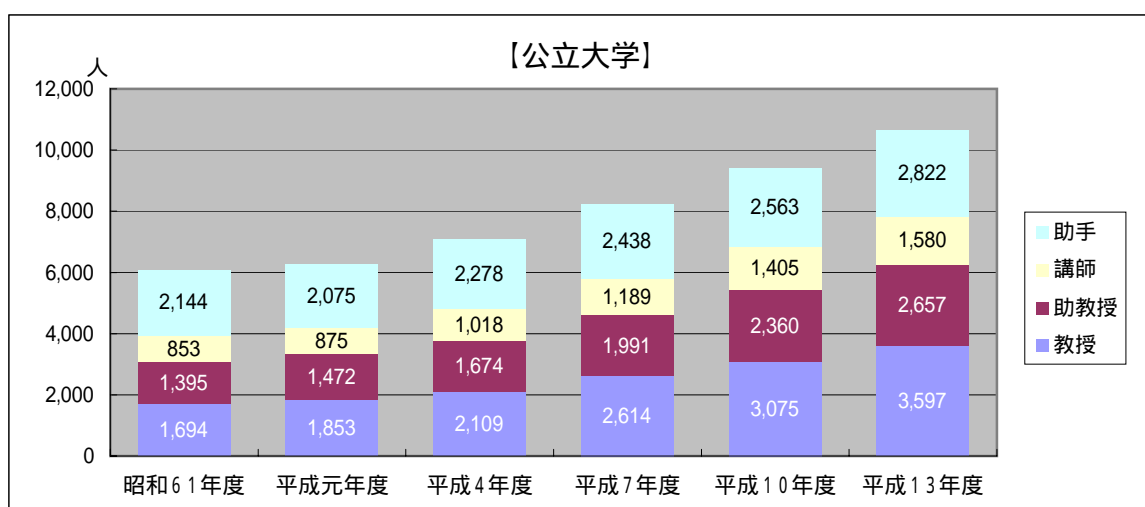

大学における教員数の推移（国公私別）

資料：文部科学省「学校教員統計調査報告書」より作成