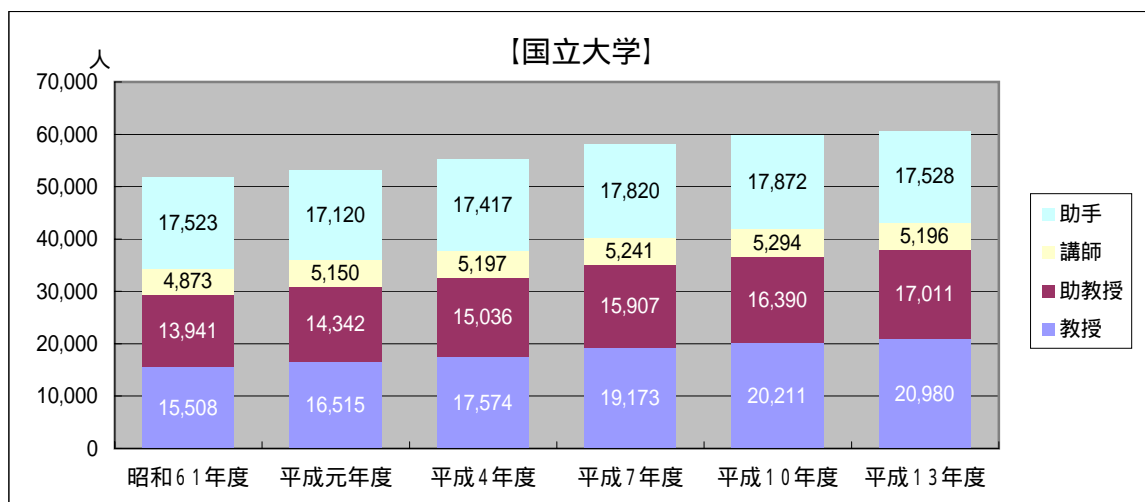

大学における教員数の推移（国公私別）

資料：文部科学省「学校教員統計調査報告書」より作成