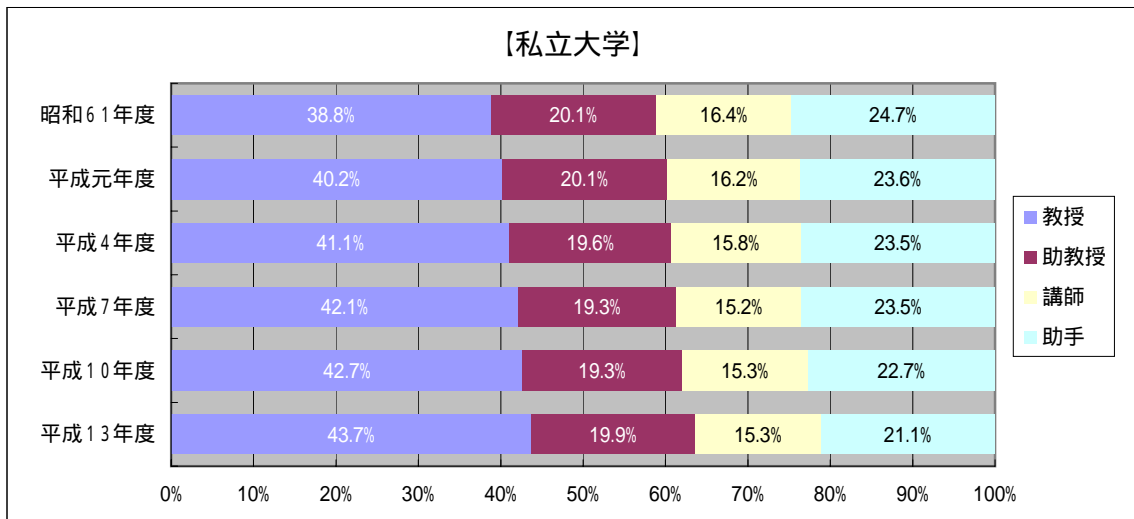

大学教員の構成比(国公私別)

資料: 文部科学省「学校教員統計調査報告書」より作成