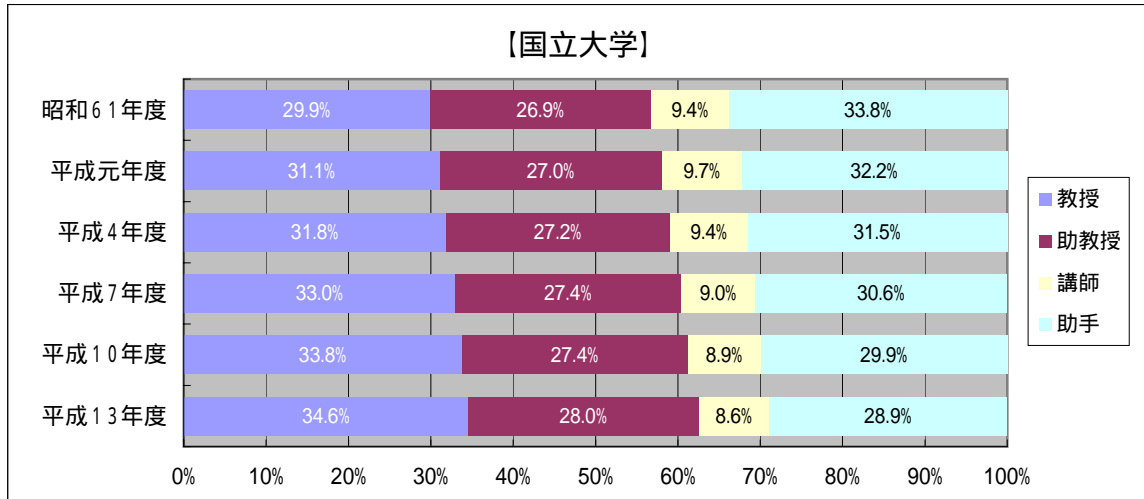

大学教員の構成比(国公私別)

資料: 文部科学省「学校教員統計調査報告書」より作成