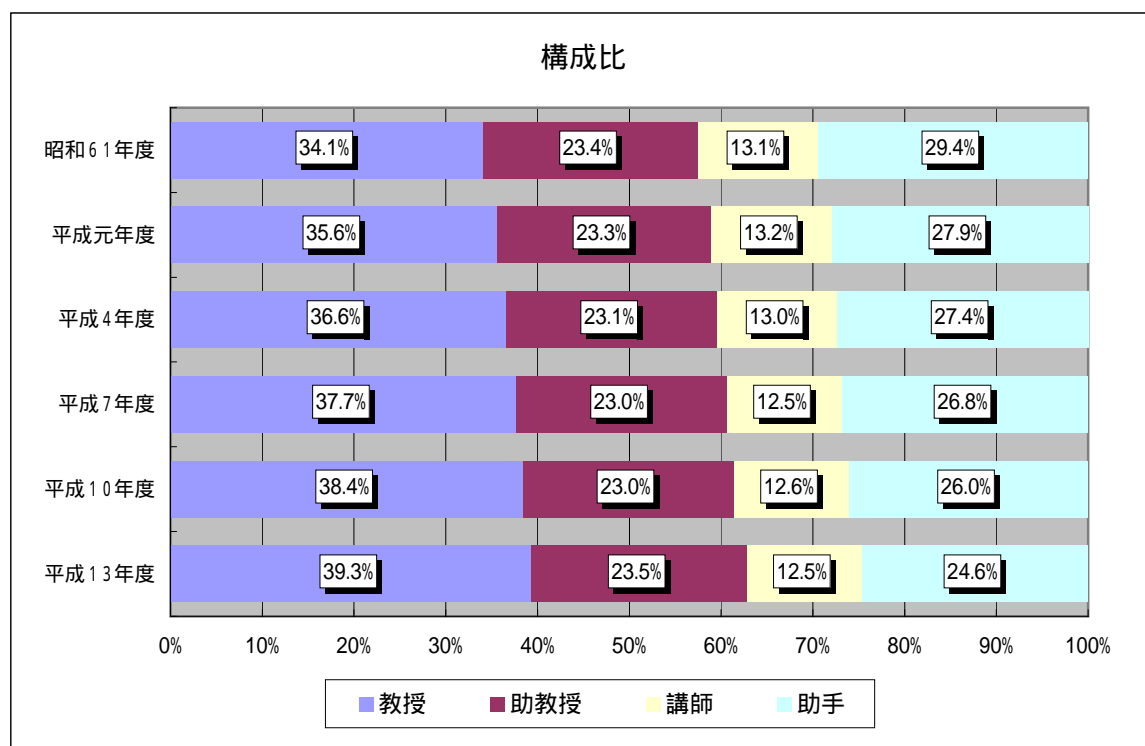

# 教員構成に関する資料

数値は、国公立のほか放送大学学園立を含む  
 資料：文部科学省「学校教員統計調査報告書」より作成