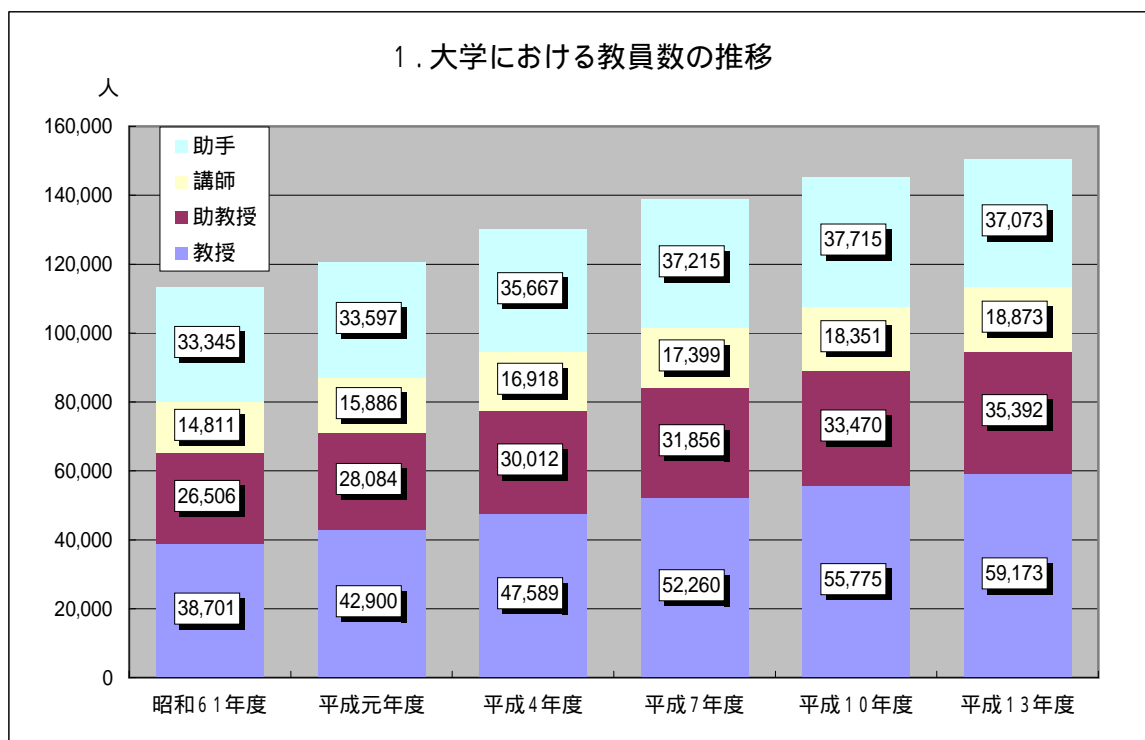

# 教員構成に関する資料

数値は、国公立のほか放送大学学園立を含む  
 資料：文部科学省「学校教員統計調査報告書」より作成