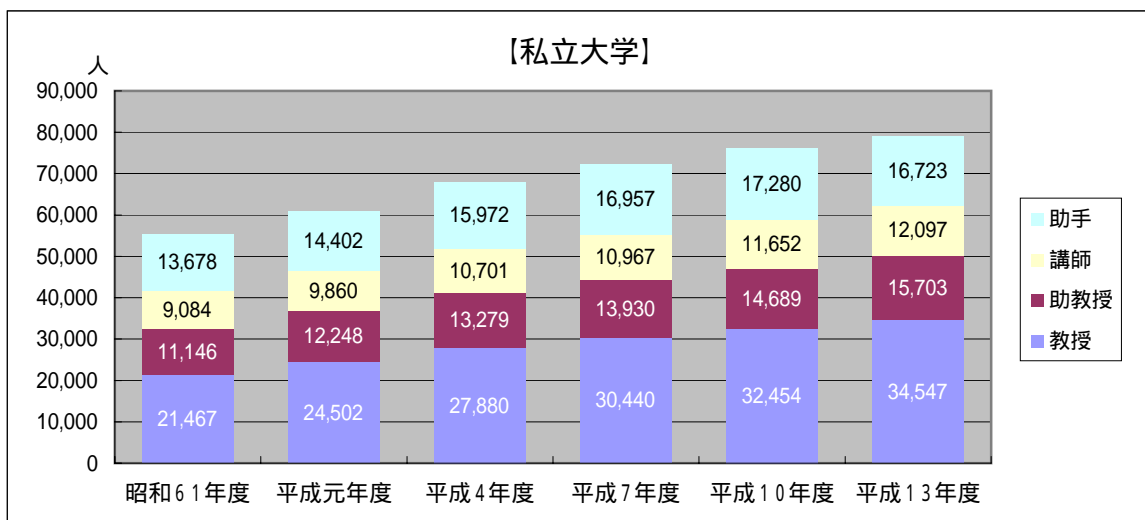

大学における教員数の推移（国公私別）

資料：文部科学省「学校教員統計調査報告書」より作成