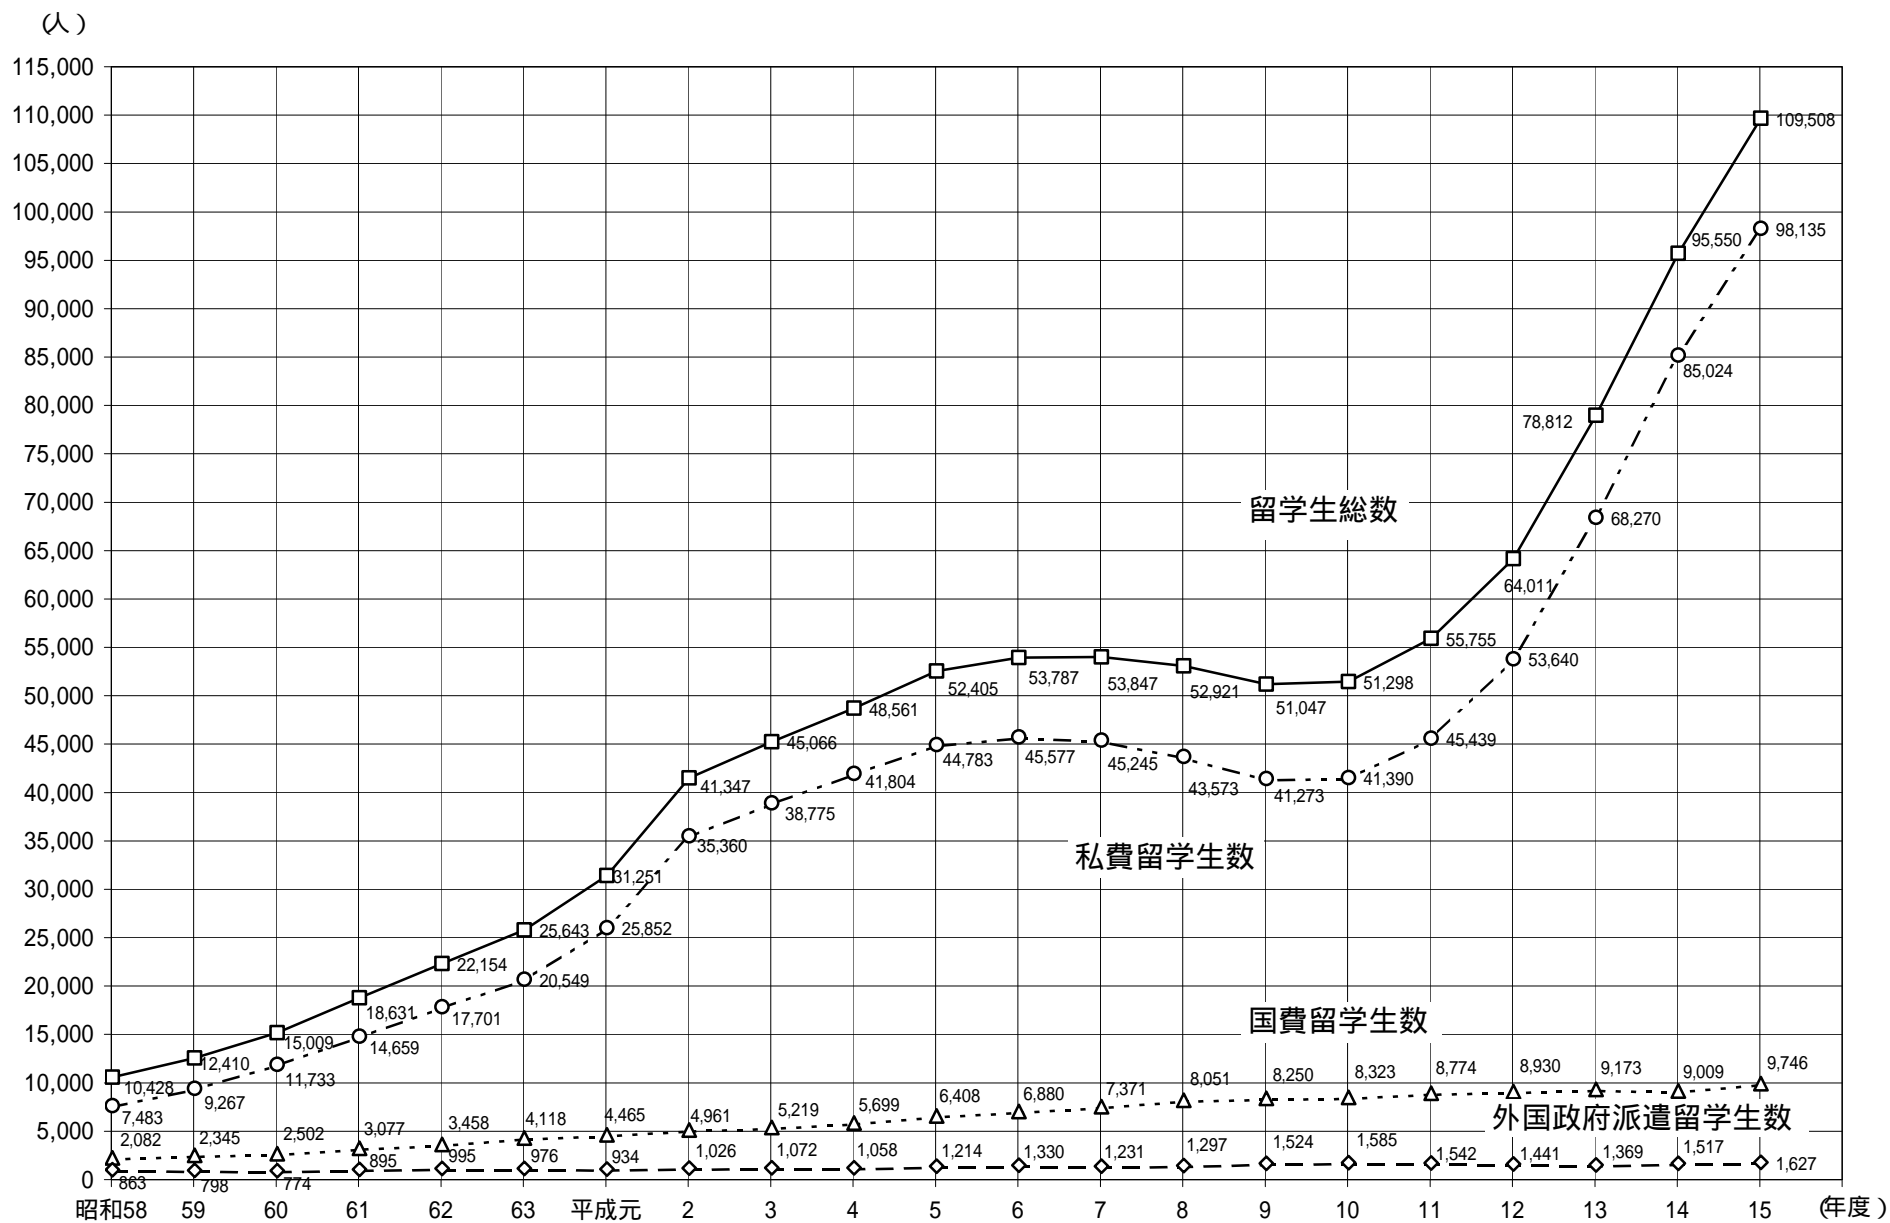

# ( 1 ) 留学生数の推移 ( 各年 5 月 1 日現在 )

(注) 外国政府派遣留学生は、マレーシア、インドネシア、タイ、シンガポール、アラブ首長国連邦、クウェート、ウズベキスタン、ラオス、ベトナム、カンボジア、モンゴル、ミャンマー、中国、バングラデシュ及び大韓民国の各国政府派遣留学生である。