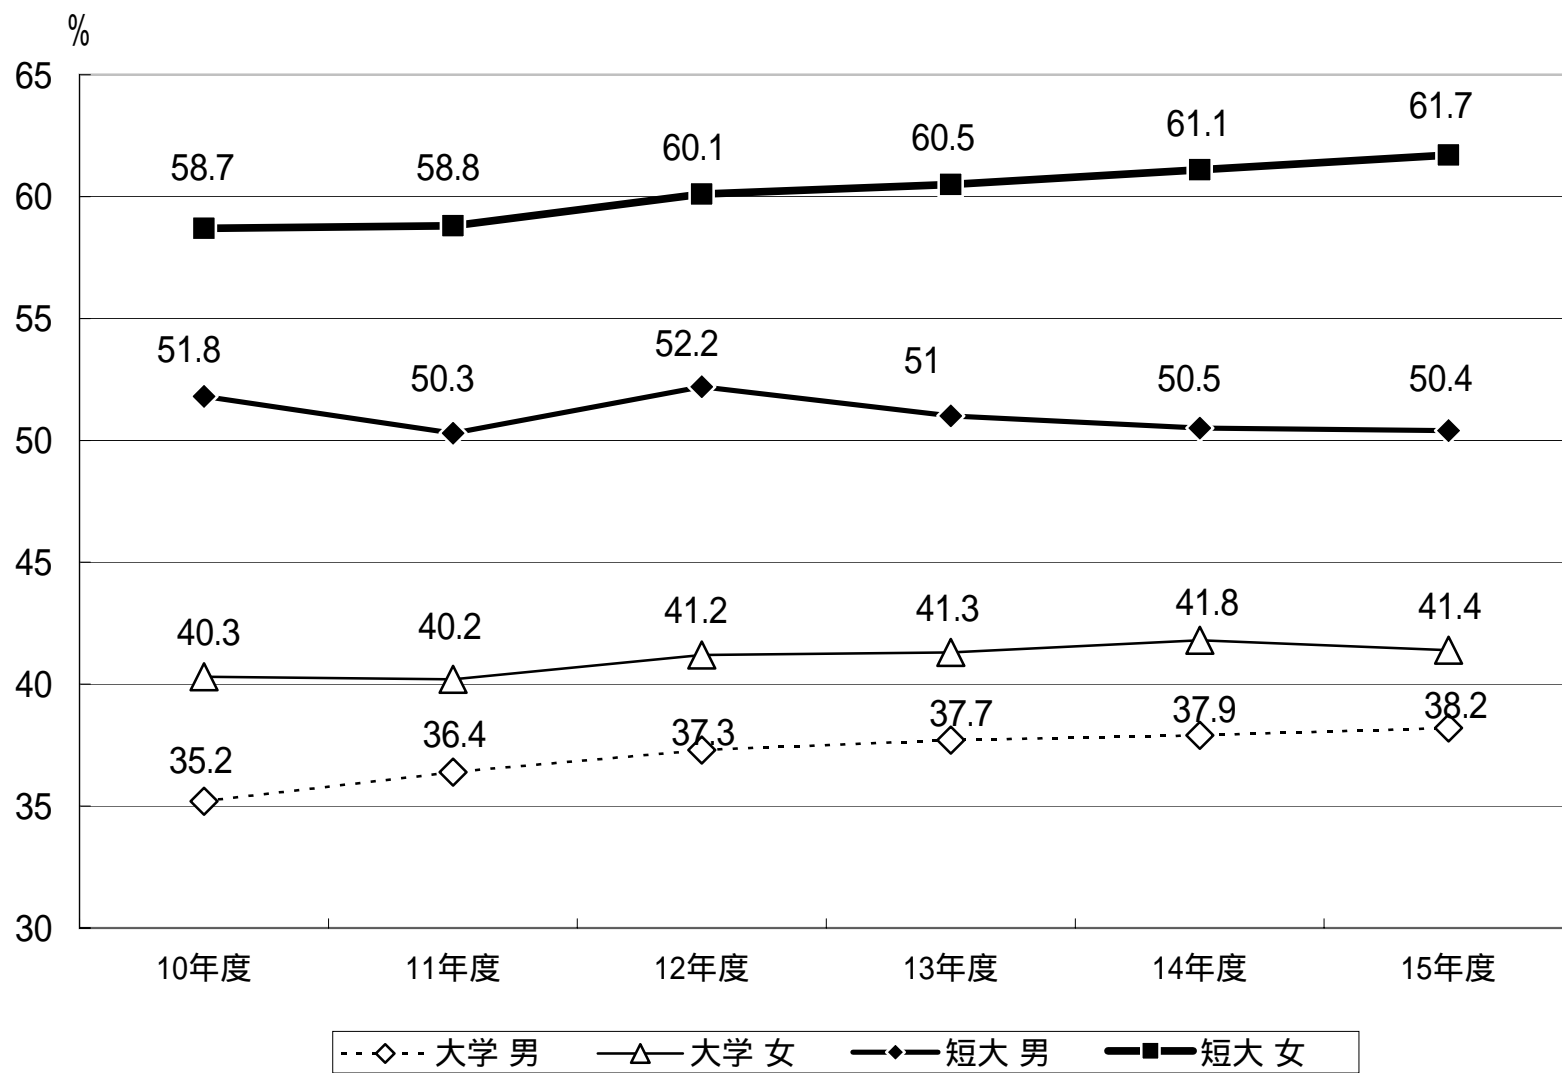

男女別自県内入学率(大学[学部]・短期大学本科)

(注)平成15年度は速報値である。