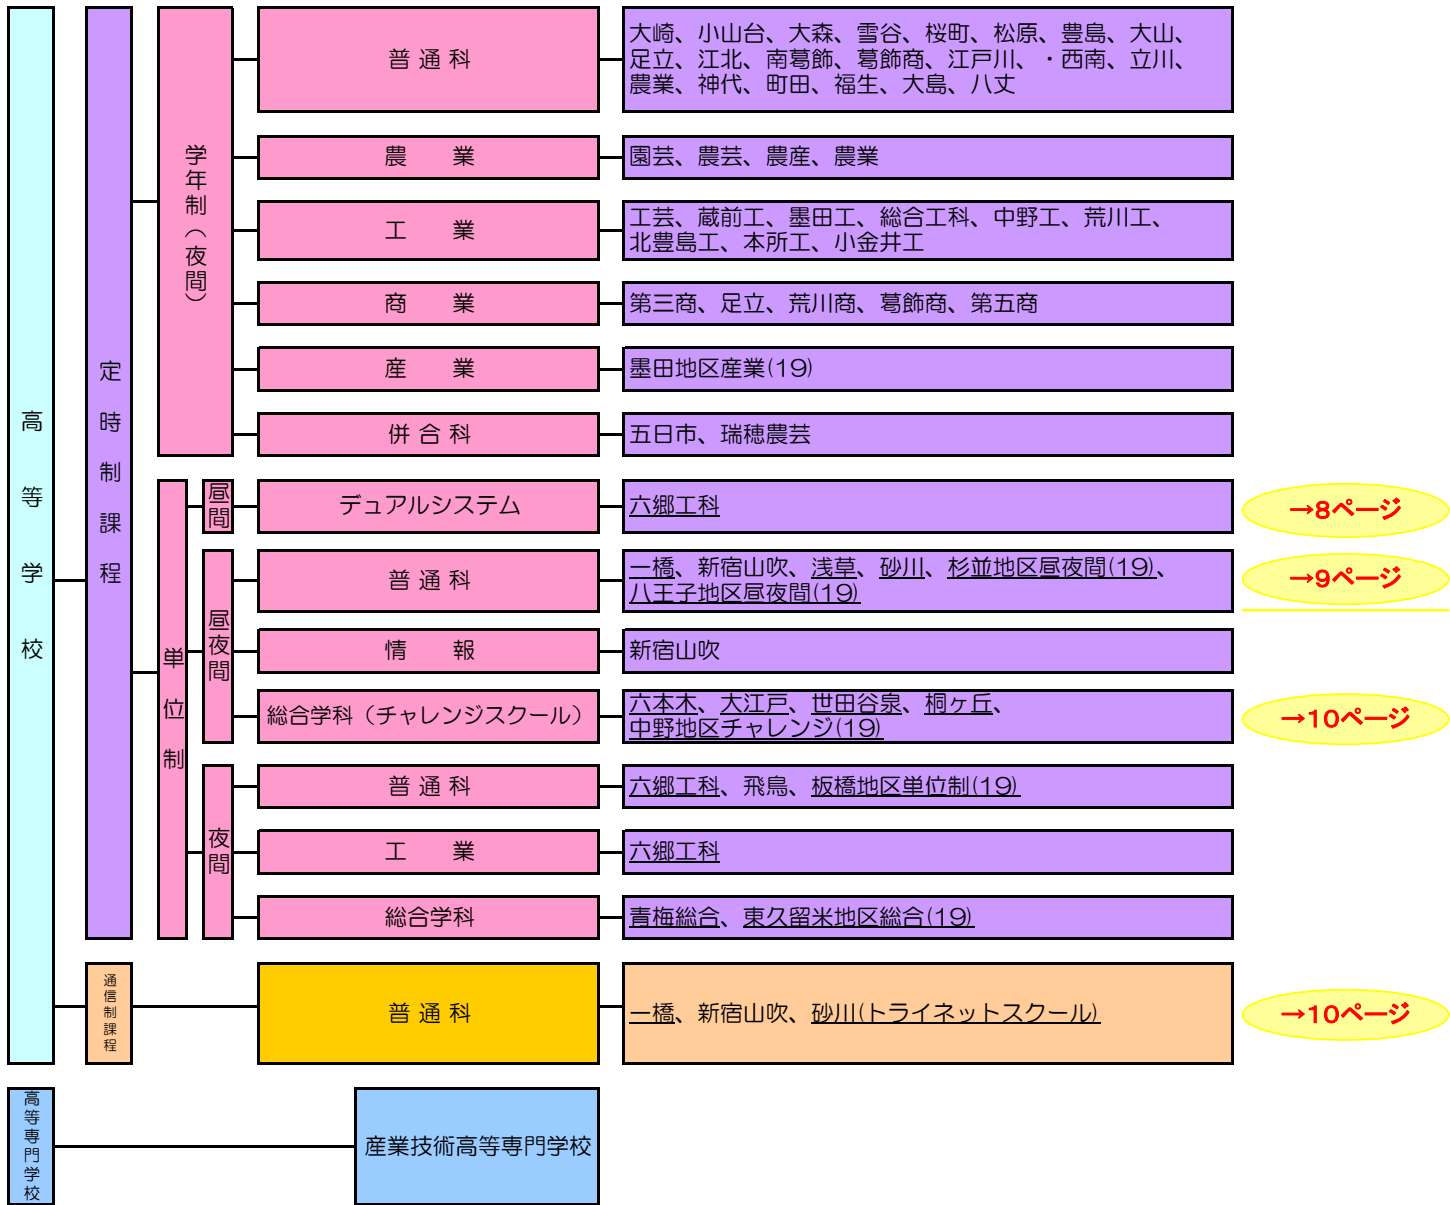

○ 都立高等学校等の種類と内容

○本表は、平成19年度入学者選抜で募集を予定している学校及び今後開校を予定している学校を掲載しています。
 ○地区名の後に(〇〇(数字))の付く学校は、平成〇〇年度新たに設置する予定の学校であり、仮称です。
 ○下線付きの学校は、都立高校改革推進計画により新たなタイプとして、設置された学校です。

高 等 学 校	全 日 制 課 程	学 年 制	普通科	[進学指導重点校]: 日比谷、戸山、青山、西、八王子東、立川、国立	→3ページ
				[エンカレッジスクール]:足立東、秋留台、蒲田(19) 上記以外の普通科の高等学校(次頁下欄に別掲)	→4ページ
			コース制	深川(外国語)、田柄(外国文化・日本文化・理数)、 片倉(造形美術)、松が谷(外国語)、小平(外国語)、 五日市(ことばと情報)	
			農業	園芸、農芸、農産、農業、瑞穂農芸	
			工業	[リーディング・テクニカル・ハイスクール]: 蔵前工、葛西工、府中工	
				[エンカレッジスクール]:練馬工 工芸、墨田工、総合工科、中野工、杉並工、荒川工、 北豊島工、足立工、町田工、小金井工、多摩工、田無工	→4ページ
			科学技術	科学技術、 <u>小金井地区(22)</u>	→7ページ
			商業	[リーディング・コマーシャル・ハイスクール]: 芝商、第一商	
				江東商、第三商、赤羽商、第四商、荒川商、葛飾商、 第五商、五日市	
			ビジネスコミュニケーション	壬早、 <u>大田地区(21)</u>	→7ページ
			産業	墨田地区産業(19)、 <u>八王子地区産業(19)</u>	→8ページ
			家庭	農業、町田、瑞穂農芸	
			福祉	野津田	
			芸術	芸術、(総合芸術(22))	
		体育	駒場、野津田		
		国際	国際、大島海洋国際		
		併合科	大島(農林・家政)、三宅(農業・家政)、八丈(園芸・家政)		
		単 位 制	普通科	[進学重視型]:新宿、墨田川、国分寺 <u>忍岡、美原、芦花、飛鳥、大泉桜、翔陽、上水、 板橋地区単位制(19)</u>	→6ページ
			工業	六郷工科	
			家庭	忍岡	→8ページ
総合学科	晴海総合、つばさ総合、杉並総合、青梅総合、若葉総合、 葛飾地区(19)、東久留米地区(19)、世田谷地区(20)、 町田地区(22)、北地区(23)		→6ページ		

別掲 全日制学年制普通科高等学校

<23区内にある学校>

日本橋、三田、小石川、竹早、向丘、上野、白鷗、本所、両国、城東、東、深川、大崎、小山台、八潮、駒場、都立大学附属、目黒、大森、田園調布、雪谷、桜町、千歳丘、深沢、松原、広尾、鷺宮、富士、武蔵丘、杉並、豊多摩、豊島、文京、竹台、板橋、大山、北園、高島、井草、大泉、石神井、練馬、光丘、青井、江北、淵江、足立、足立新田、足立西、葛飾野、南葛飾、江戸川、葛西南、小岩、小松川、篠崎、紅葉川

<多摩地区にある学校>

片倉、八王子北、富士森、松が谷、南多摩、北多摩、武蔵、武蔵野北、三鷹、多摩、府中、府中西、府中東、昭和、拝島、神代、調布北、調布南、小川、成瀬、野津田、町田、山崎、小金井北、小平、小平西、小平南、日野、日野台、南平、東村山、東村山西、福生、狛江、東大和、東大和南、清瀬、久留米西、武蔵村山、永山、羽村、田無、保谷

<島しょにある学校>

大島、新島、神津、三宅、八丈、小笠原

【参考】

→9ページ