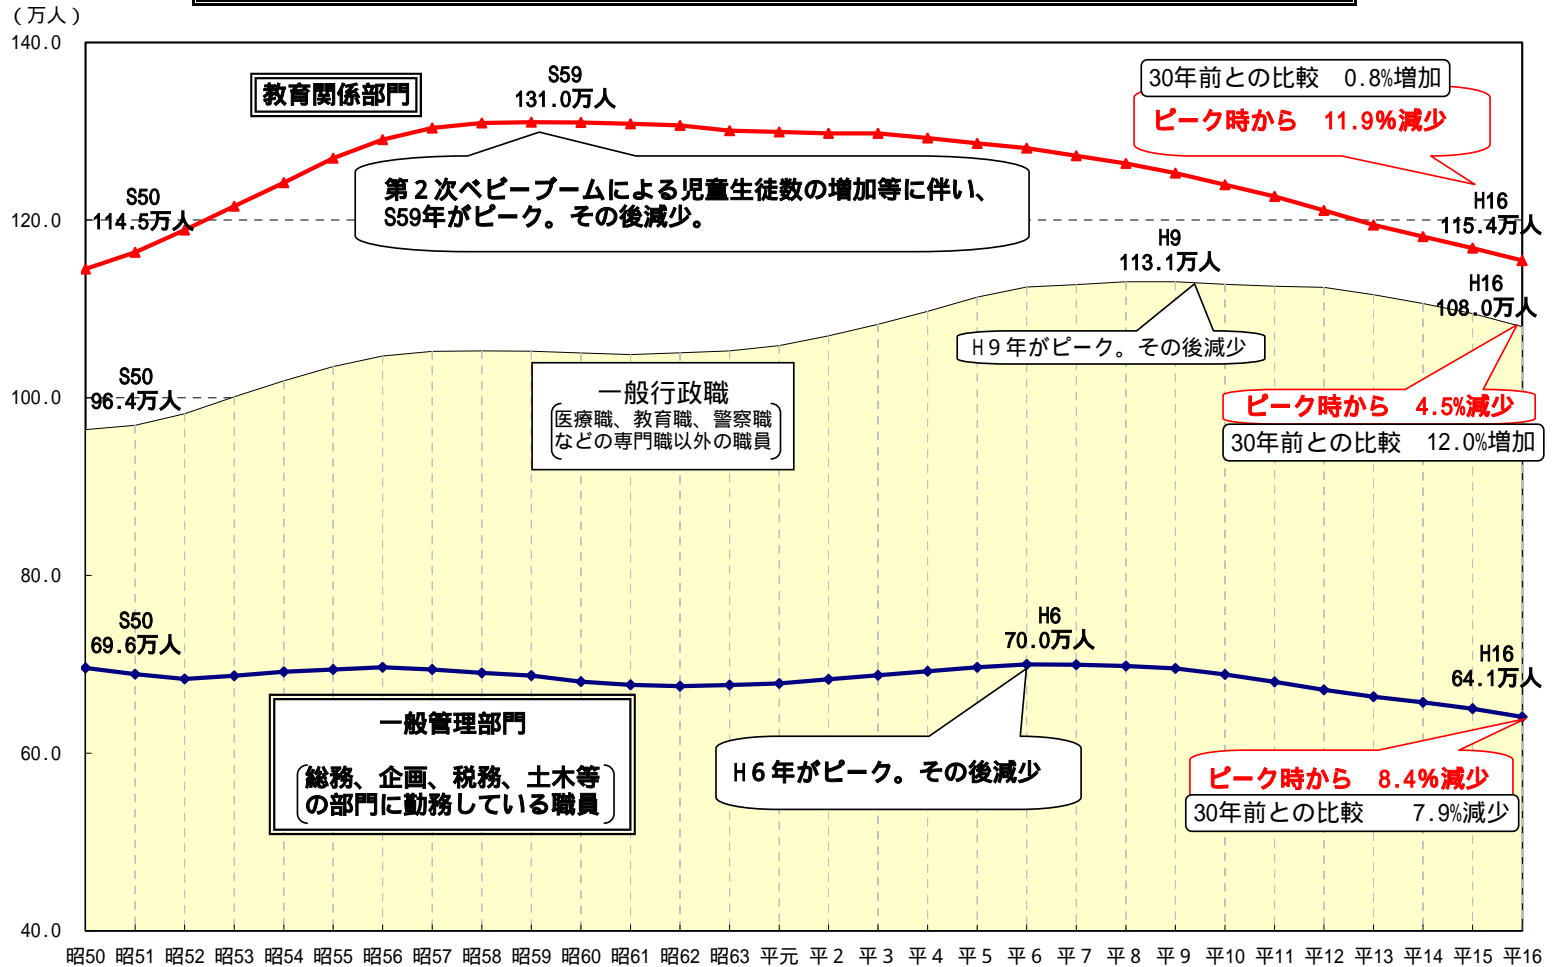

# 一般管理部門と教育関係部門の地方公務員数の推移（昭和50年～平成16年）

【資料】 「一般管理部門」及び「教育関係部門」... 『平成16年地方公共団体定員管理調査結果』（総務省）

「一般行政職」... 『地方公務員の給与の実態』（総務省）

「教育関係部門」には、教員のほかに事務職員・栄養職員、教育委員会事務局、社会教育施設・給食センター等に勤務する職員を含む。