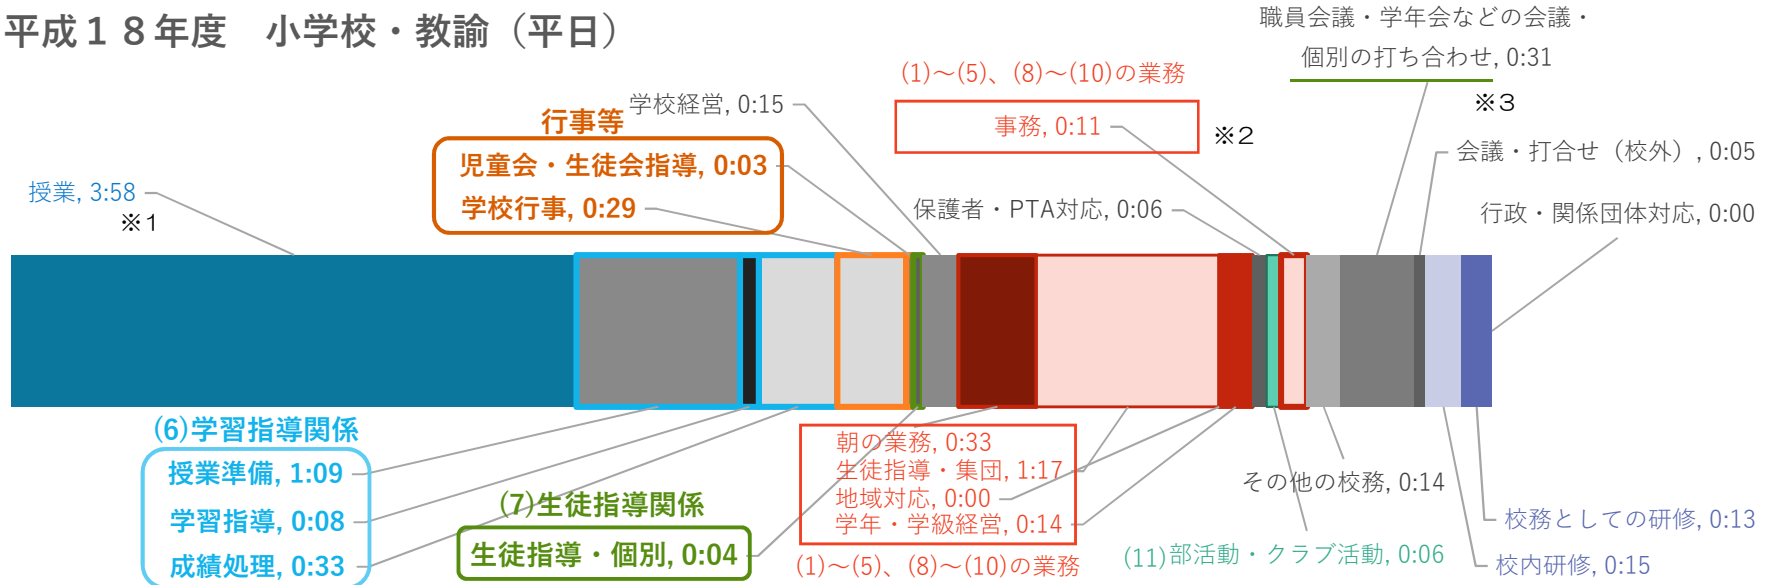

業務時間別の勤務時間（平成18年度との比較）

業務内容別の勤務時間

平成18年度 小学校・教諭（平日）

18年度調査では、※1「授業」は「主担当」「補助」に分けていない。※2「事務」は「調査への回答」「学納金関連」「その他」に分けていない。
 ※3（7）生徒指導関係に該当する「個別の打ち合わせ」は「職員会議・学年会などの会議」に含まれている。

平成28年度 小学校・教諭（平日）

7時間45分（正規の勤務時間）

業務内容別の勤務時間

平成18年度 中学校・教諭（平日）

18年度調査では、※1「授業」は「主担当」「補助」に分けていない。※2「事務」は「調査への回答」「学納金関連」「その他」に分けていない。
 ※3（7）生徒指導関係に該当する「個別の打ち合わせ」は「職員会議・学年会などの会議」に含まれている。

平成28年度 中学校・教諭（平日）

7時間45分（正規の勤務時間）