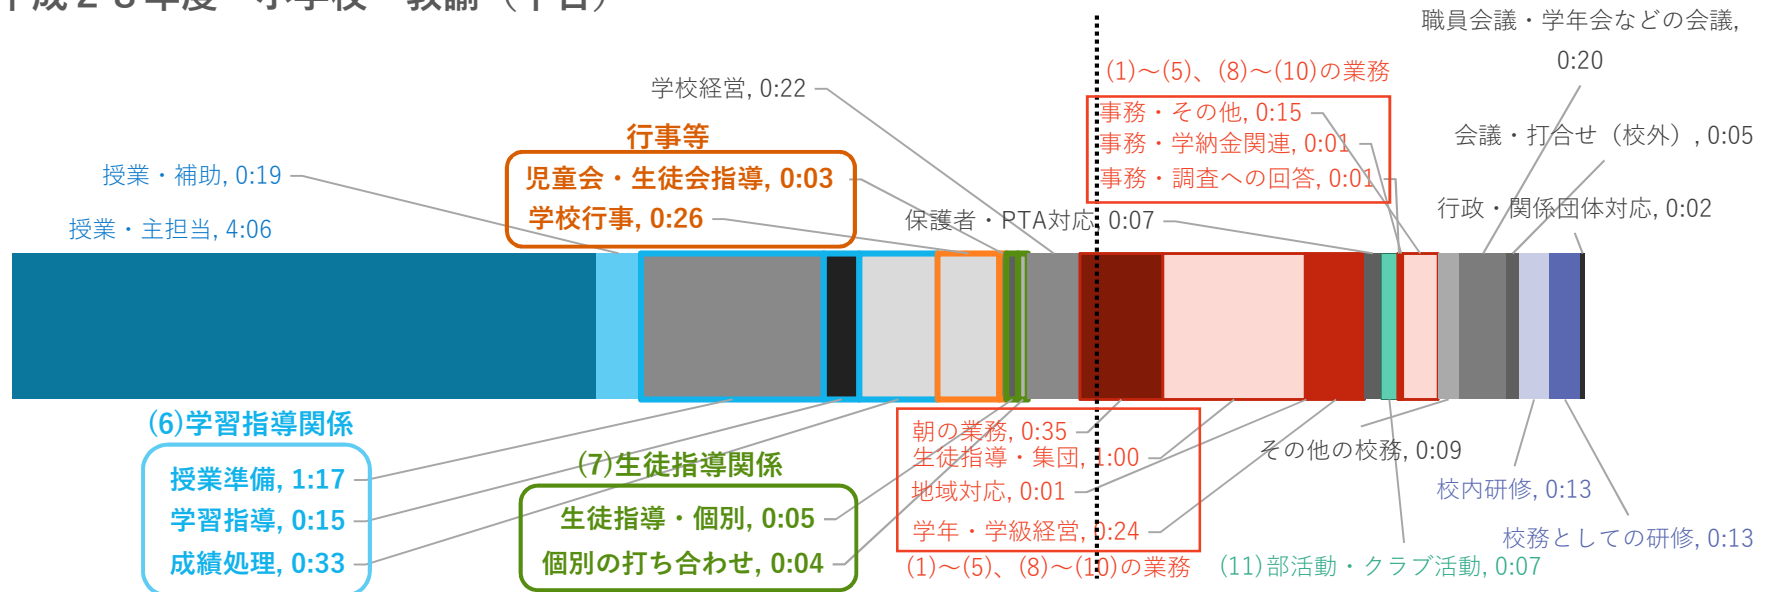

業務時間別の勤務時間（平成18年度との比較）

業務内容別の勤務時間

平成18年度 小学校・教諭（平日）

18年度調査では、※1「授業」は「主担当」「補助」に分けていない。※2「事務」は「調査への回答」「学納金関連」「その他」に分けていない。
 ※3（7）生徒指導関係に該当する「個別の打ち合わせ」は「職員会議・学年会などの会議」に含まれている。

平成28年度 小学校・教諭（平日）

7時間45分（正規の勤務時間）

業務内容別の勤務時間

平成18年度 中学校・教諭（平日）

18年度調査では、※1「授業」は「主担当」「補助」に分けていない。※2「事務」は「調査への回答」「学納金関連」「その他」に分けていない。
 ※3（7）生徒指導関係に該当する「個別の打ち合わせ」は「職員会議・学年会などの会議」に含まれている。

平成28年度 中学校・教諭（平日）

7時間45分（正規の勤務時間）