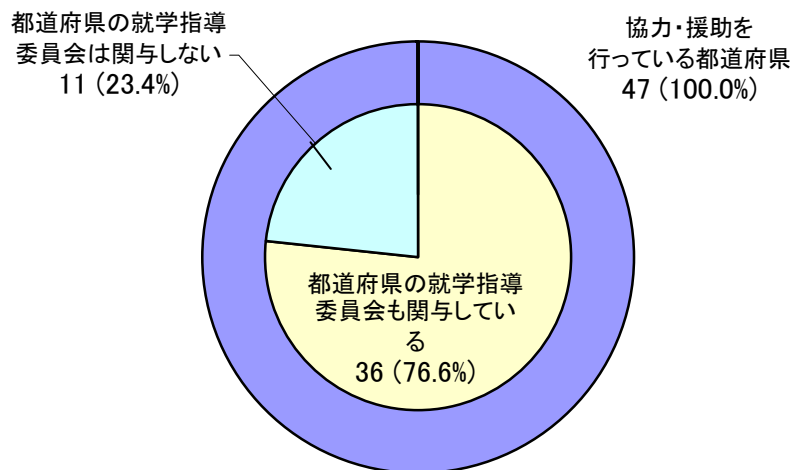

都道府県が域内の市町村の行う 就学指導に対して行う協力・援助の状況

- 協力・援助を行っている都道府県:47(100%)
上記のうち
- 都道府県の就学指導委員会も関与している:36(76.6%)
- 都道府県の就学指導委員会は関与しない:11(23.4%)

(単位: 都道府県)
平成21年度末現在