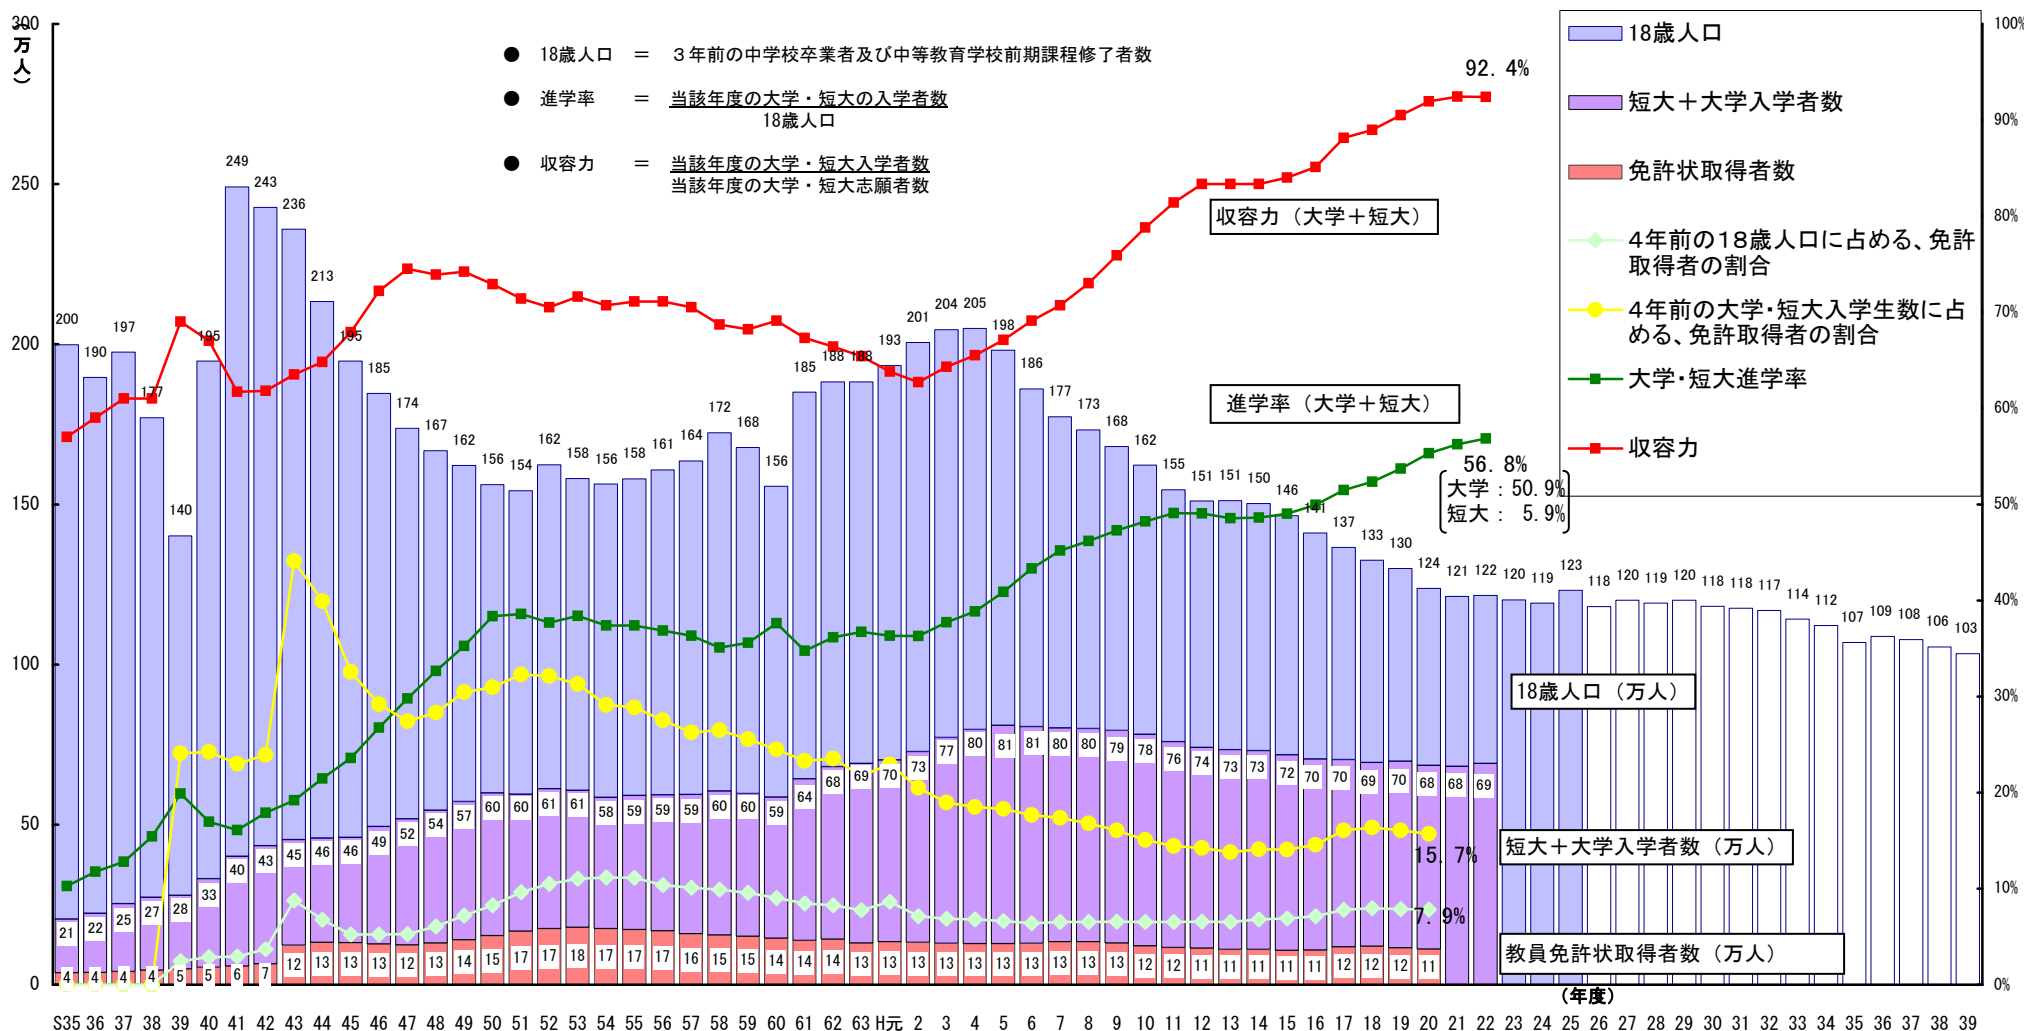

18歳人口、進学率、教員免許状取得者数等の推移

(出典) 文部科学省「学校基本調査報告書」等に基づき、文部科学省が作成