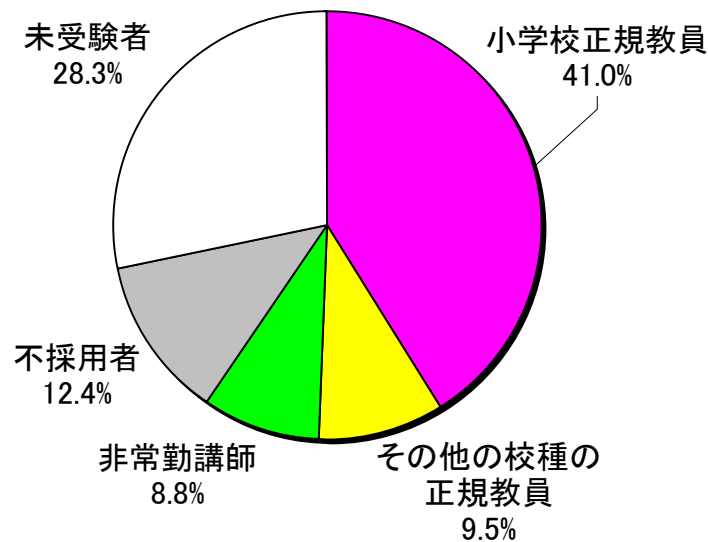

小学校教員資格認定試験合格者の教員への採用状況

(小学校教員資格認定試験のアンケート調査結果より)

【調査の結果】

合格者 総数	アンケート 回答数	教員採用試験 受験者数						教員採用試験 未受験者
		教員採用者	教員採用者			教員 不採用者		
			小学校 正規職員	その他の校種の 正規教員	非常勤講師			
1,275 (通)	580 (通)	416 (通)	344 (通)	238 (通)	55 (通)	51 (通)	72 (通)	164 (通)
	100.0%	71.7%	59.3%	41.0%	9.5%	8.8%	12.4%	28.3%

※教員採用試験受験者における教員採用率は82.7%である。

教員資格認定試験 合格者の採用状況

※アンケート対象: 小学校教員資格認定試験の平成16年度～20年度全合格者の1,275名。

※アンケート集計は平成21年12月1日現在。