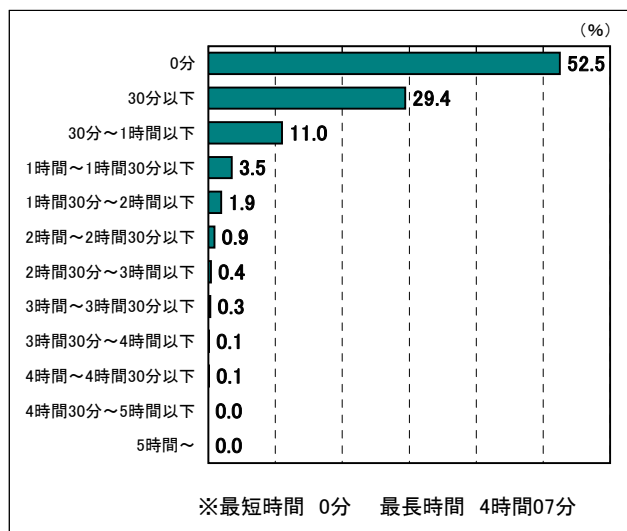

【第2期(8月分)】(夏季休業期)