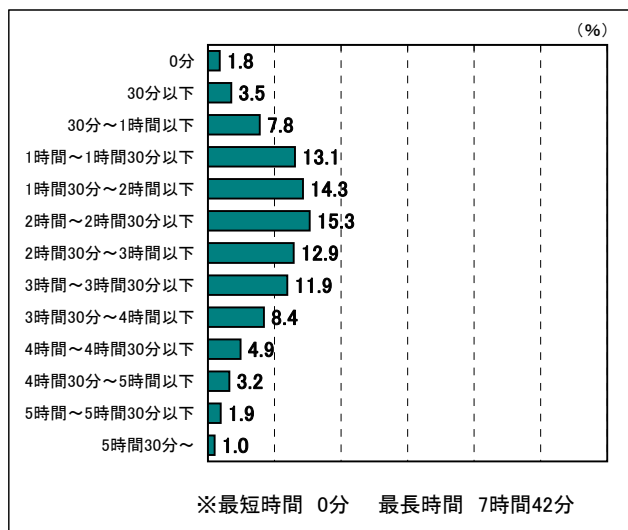

○部活動の顧問の有無別における勤務日1日あたり平均残業時間(中学校のみ)【教諭】

【第1期(7月分)】(通常期)

【第2期(8月分)】(夏季休業期)

【第3期(9月分)】(通常期)

【第4期(10月分)】(通常期)

【第5期(11月分)】(通常期)

● 勤務日・1日あたり平均の残業時間の分布【小学校】

【第1期(7月分)】(通常期)

【第2期(8月分)】(夏季休業期)

【第3期(9月分)】(通常期)

【第4期(10月分)】(通常期)

【第5期(11月分)】(通常期)

● 勤務日・1日あたり平均の残業時間の分布【中学校】

【第1期(7月分)】(通常期)

【第2期(8月分)】(夏季休業期)

【第3期(9月分)】(通常期)