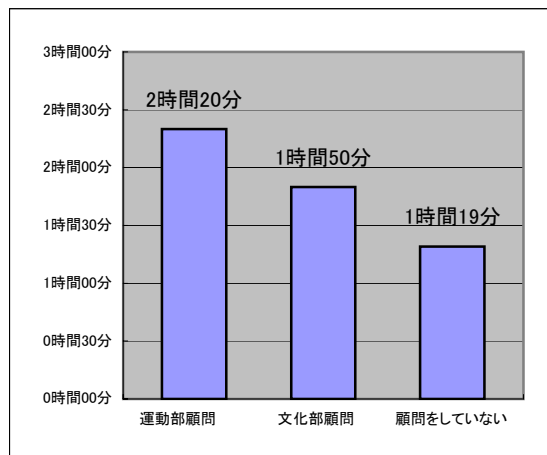

○部活動の顧問の有無別における勤務日1日あたり平均残業時間(中学校のみ)【教諭】

【第1期(7月分)】(通常期)

【第2期(8月分)】(夏季休業期)

【第3期(9月分)】(通常期)

【第4期(10月分)】(通常期)

【第5期(11月分)】(通常期)

● 勤務日・1日あたり平均の残業時間の分布【小学校】

【第1期(7月分)】(通常期)