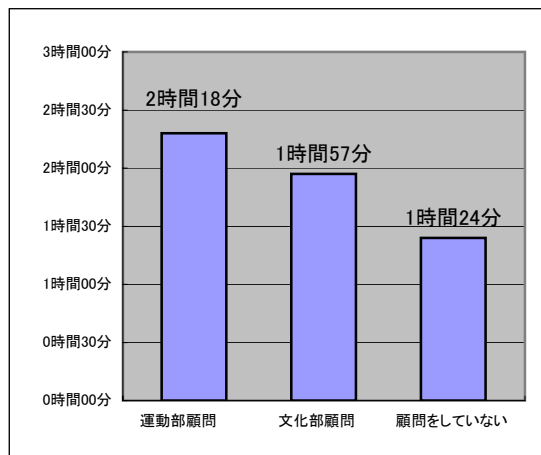

○部活動の顧問の有無別における勤務日1日あたり平均残業時間(中学校のみ)【教諭】

【第1期(7月分)】(通常期)

【第2期(8月分)】(夏季休業期)

【第3期(9月分)】(通常期)

【第4期(10月分)】(通常期)

【第5期(11月分)】(通常期)

● 勤務日・1日あたり平均の残業時間の分布【小学校】

【第1期(7月分)】(通常期)