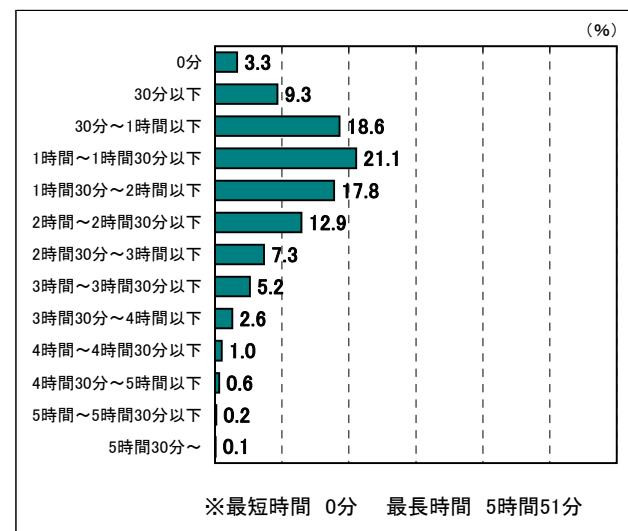

【第3期(9月分)】(通常期)