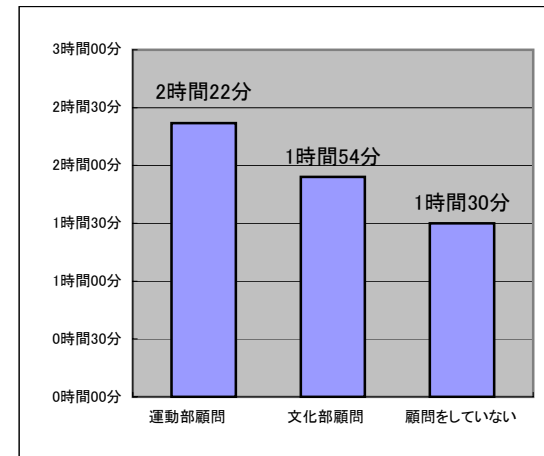

○部活動の顧問の有無別における勤務日1日あたり平均残業時間(中学校のみ)【教諭】

【第1期(7月分)】(通常期)

【第2期(8月分)】(夏季休業期)

【第3期(9月分)】(通常期)

【第4期(10月分)】(通常期)

【第5期(11月分)】(通常期)

● 勤務日・1日あたり平均の残業時間の分布【小学校】

【第1期(7月分)】(通常期)