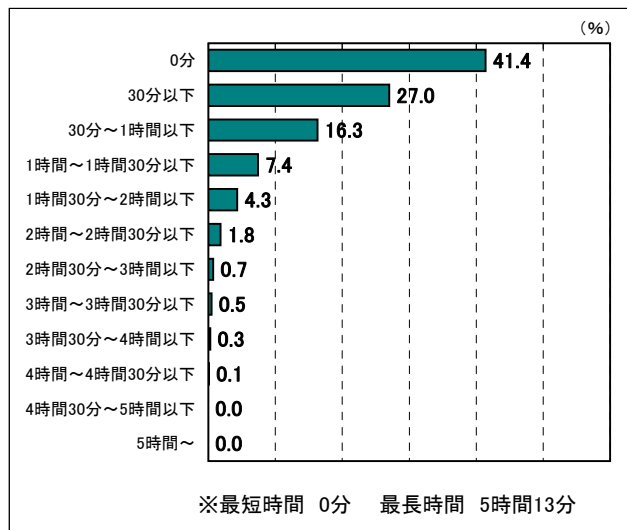

○部活動の顧問の有無別における勤務日1日あたり平均残業時間(中学校のみ)【教諭】

【第1期(7月分)】(通常期)

【第2期(8月分)】(夏季休業期)

【第3期(9月分)】(通常期)

【第4期(10月分)】(通常期)

【第5期(11月分)】(通常期)

● 勤務日・1日あたり平均の残業時間の分布【小学校】

【第1期(7月分)】(通常期)

【第2期(8月分)】(夏季休業期)

【第3期(9月分)】(通常期)

【第4期(10月分)】(通常期)

【第5期(11月分)】(通常期)

● 勤務日・1日あたり平均の残業時間の分布【中学校】

【第1期(7月分)】(通常期)

【第2期(8月分)】(夏季休業期)

【第3期(9月分)】(通常期)