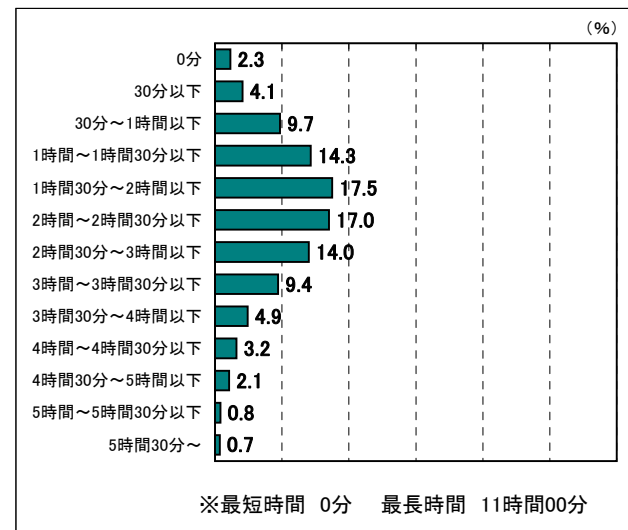

○部活動の顧問の有無別における勤務日1日あたり平均残業時間(中学校のみ)【教諭】

【第1期(7月分)】(通常期)

【第2期(8月分)】(夏季休業期)

【第3期(9月分)】(通常期)

【第4期(10月分)】(通常期)

【第5期(11月分)】(通常期)

● 勤務日・1日あたり平均の残業時間の分布【小学校】

【第1期(7月分)】(通常期)

【第2期(8月分)】(夏季休業期)

【第3期(9月分)】(通常期)

【第4期(10月分)】(通常期)

【第5期(11月分)】(通常期)

● 勤務日・1日あたり平均の残業時間の分布【中学校】

【第1期(7月分)】(通常期)

【第2期(8月分)】(夏季休業期)

【第3期(9月分)】(通常期)