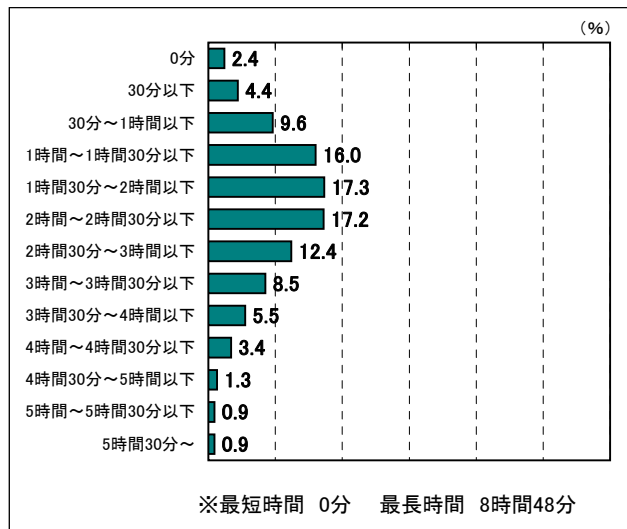

【第5期(11月分)】(通常期)