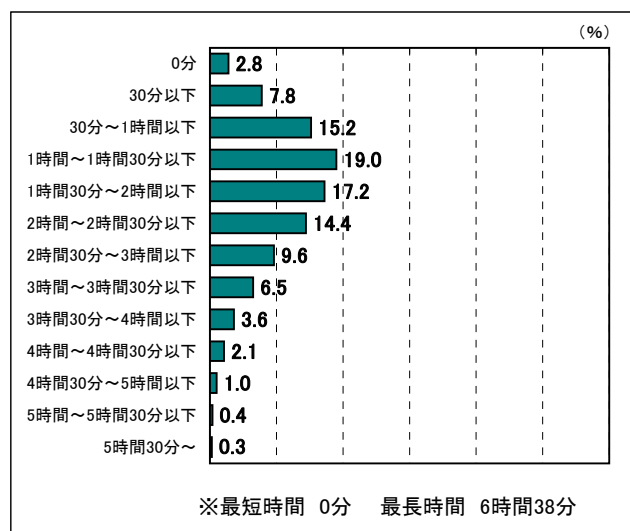

○部活動の顧問の有無別における勤務日1日あたり平均残業時間(中学校のみ)【教諭】

【第1期(7月分)】(通常期)

【第2期(8月分)】(夏季休業期)

【第3期(9月分)】(通常期)

【第4期(10月分)】(通常期)

【第5期(11月分)】(通常期)

● 勤務日・1日あたり平均の残業時間の分布【小学校】

【第1期(7月分)】(通常期)