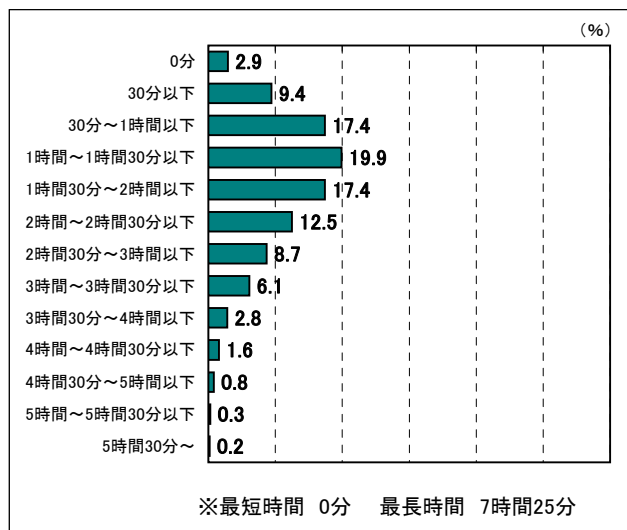

○部活動の顧問の有無別における勤務日1日あたり平均残業時間(中学校のみ)【教諭】

【第1期(7月分)】(通常期)

【第2期(8月分)】(夏季休業期)

【第3期(9月分)】(通常期)

【第4期(10月分)】(通常期)

【第5期(11月分)】(通常期)

● 勤務日・1日あたり平均の残業時間の分布【小学校】

【第1期(7月分)】(通常期)

【第2期(8月分)】(夏季休業期)

【第3期(9月分)】(通常期)

【第4期(10月分)】(通常期)

【第5期(11月分)】(通常期)

● 勤務日・1日あたり平均の残業時間の分布【中学校】

【第1期(7月分)】(通常期)

【第2期(8月分)】(夏季休業期)

【第3期(9月分)】(通常期)