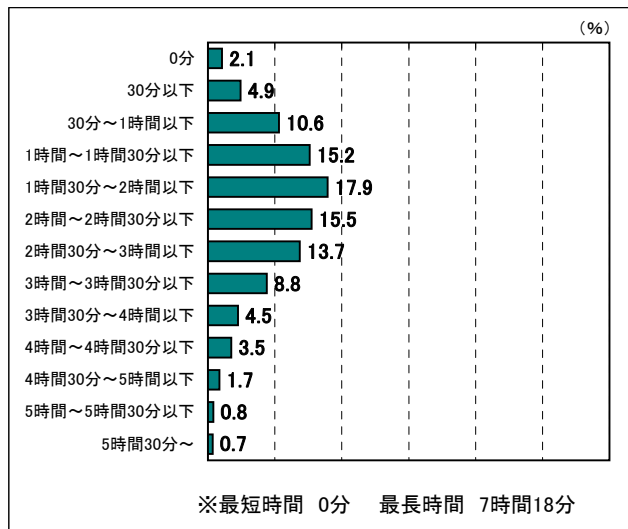

【第4期(10月分)】(通常期)