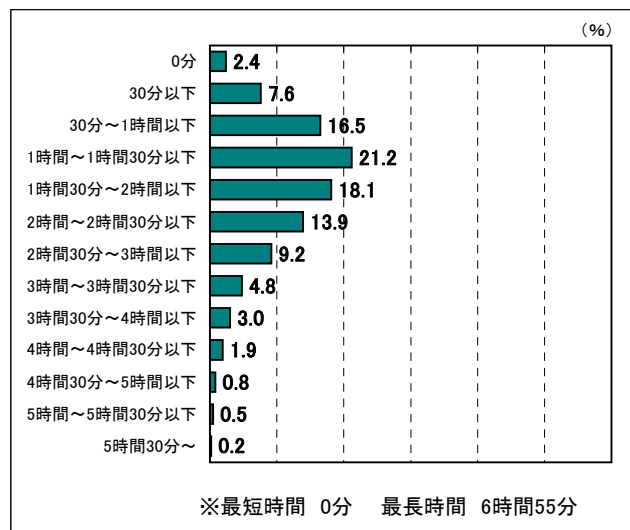

【第4期(10月分)】(通常期)