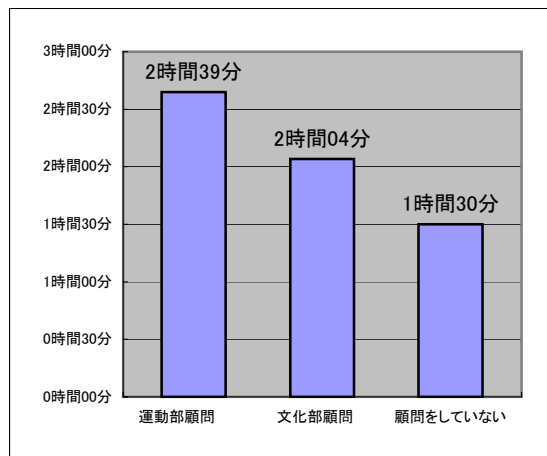

○部活動の顧問の有無別における勤務日1日あたり平均残業時間(中学校のみ)【教諭】

【第1期(7月分)】(通常期)