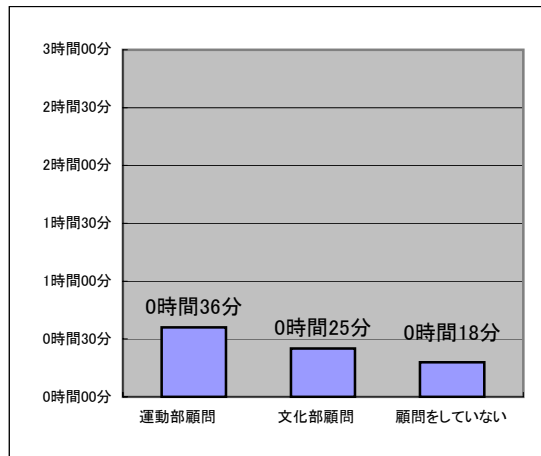

【第2期(8月分)】(夏季休業期)