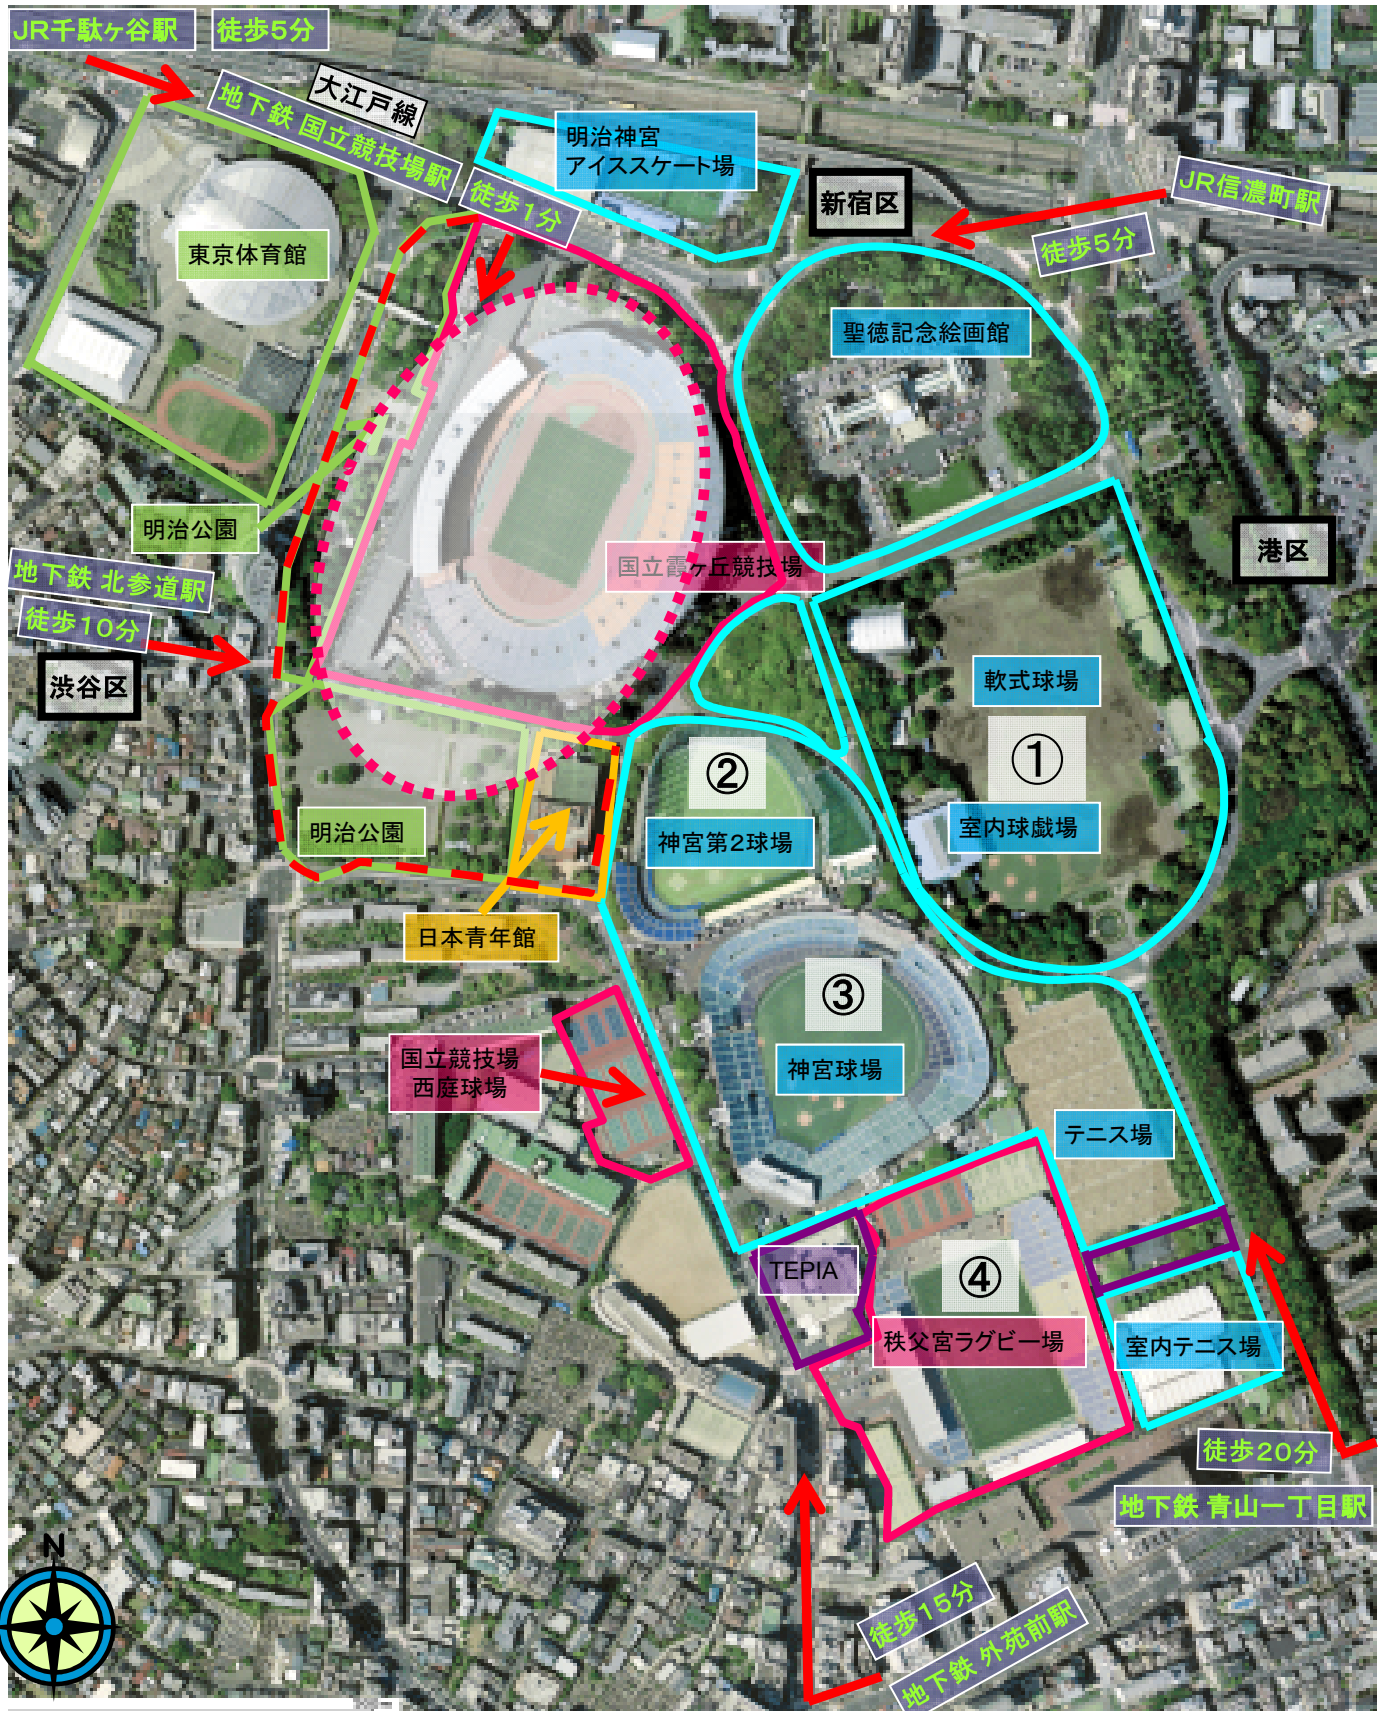

# 国立霞ヶ丘競技場の周辺地図

●東京都心、霞ヶ丘地区にはスポーツ施設が揃っている。 ●周辺には鉄道施設が整備され、交通の便が非常によい。

- JSC所有地
- 財務省所有地
- 東京都所有地
- 明治神宮所有地
- (財)機械産業記念事業財団所有地