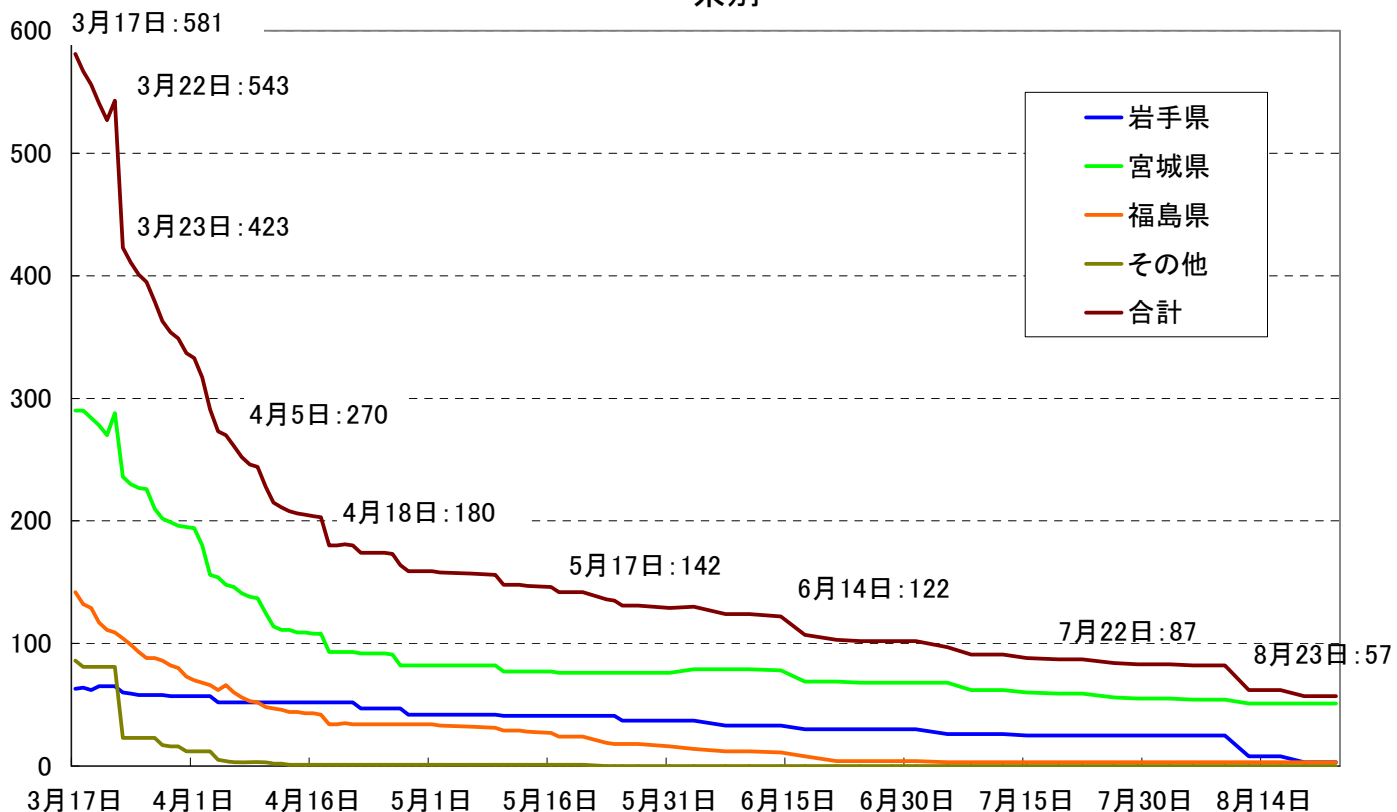

避難先となっている学校の推移

県別

※その他は茨城県等

学校種別

※その他は幼稚園、中等教育学校、特別支援学校