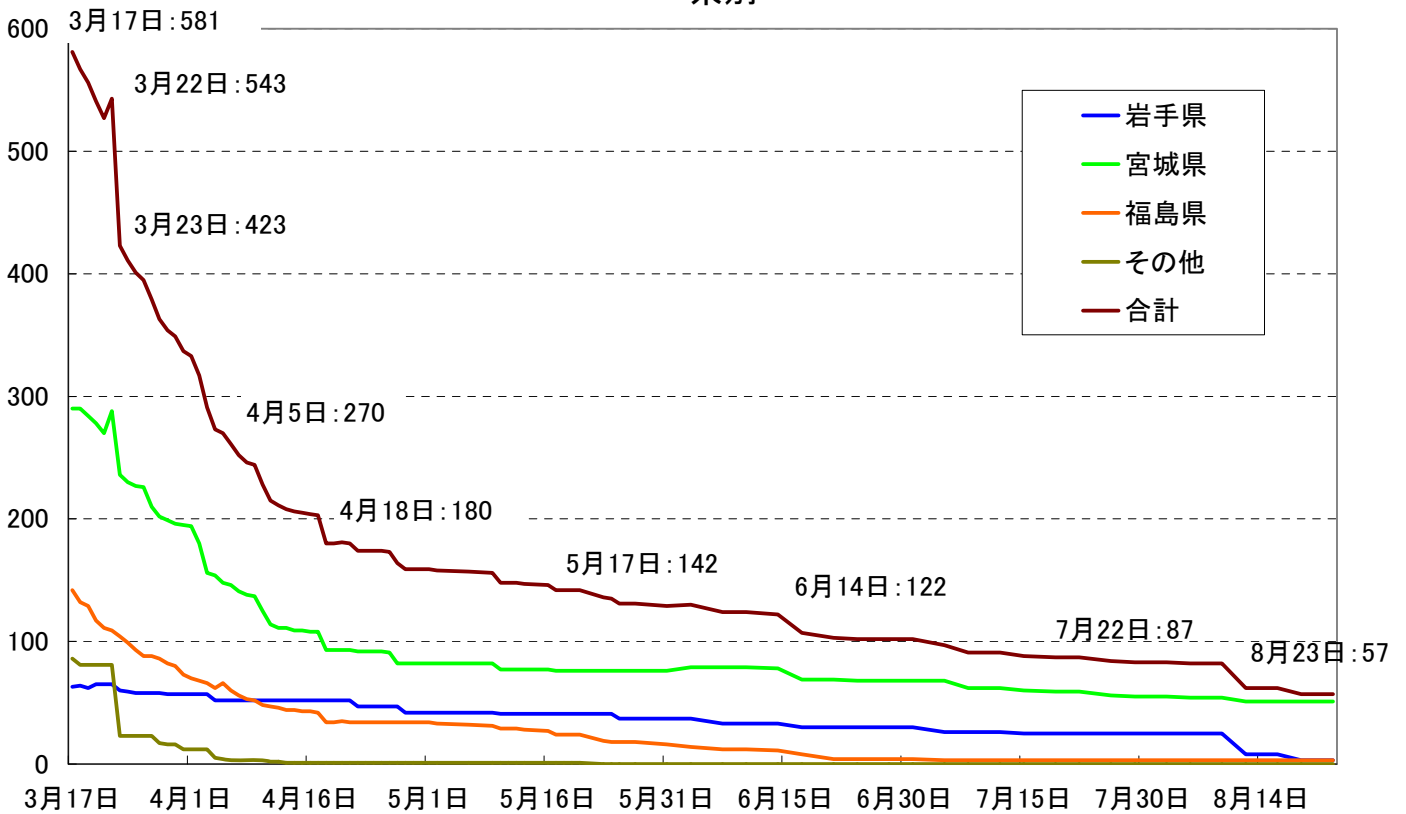

避難先となっている学校の推移

県別

※その他は茨城県等

学校種別

※その他は幼稚園、中等教育学校、特別支援学校