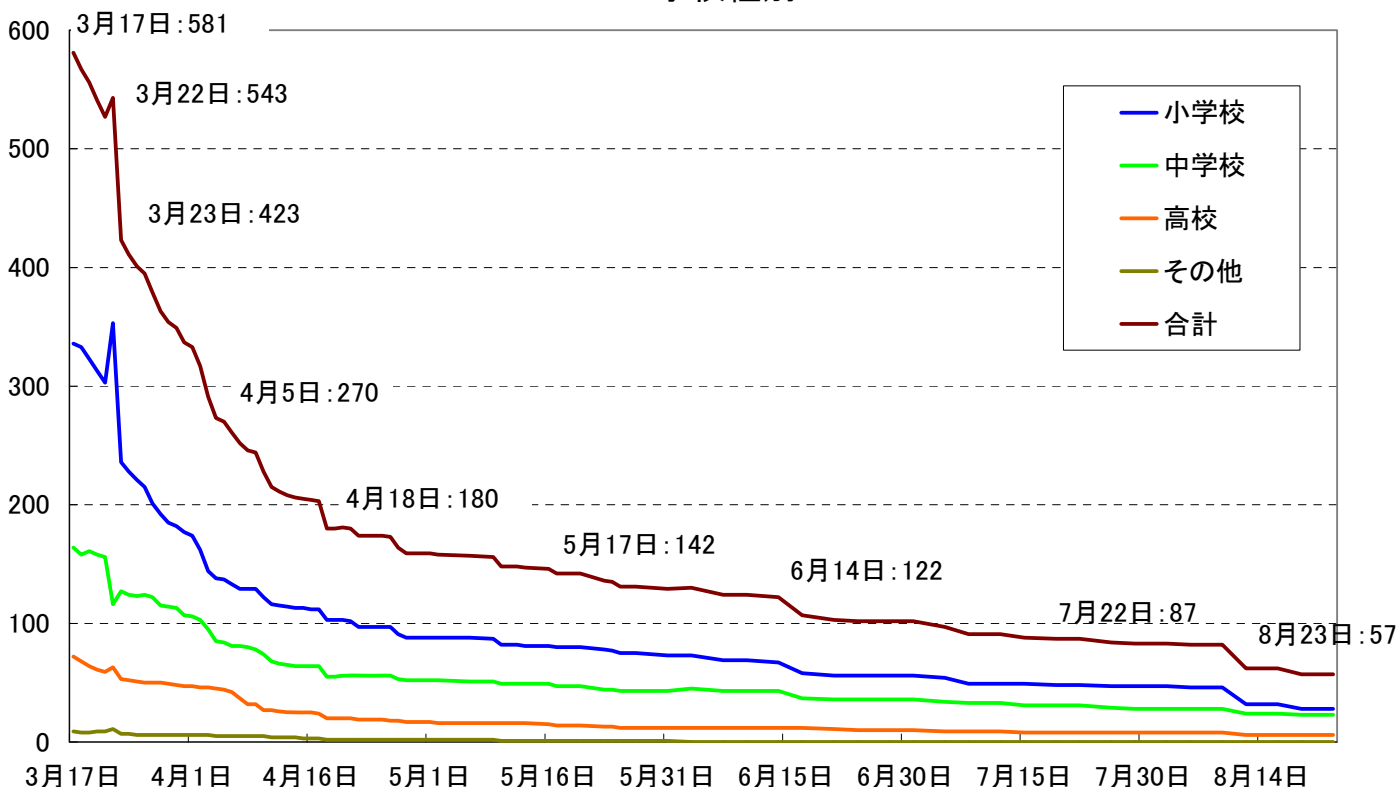

避難先となっている学校の推移

県別

※その他は茨城県等

学校種別

※その他は幼稚園、中等教育学校、特別支援学校