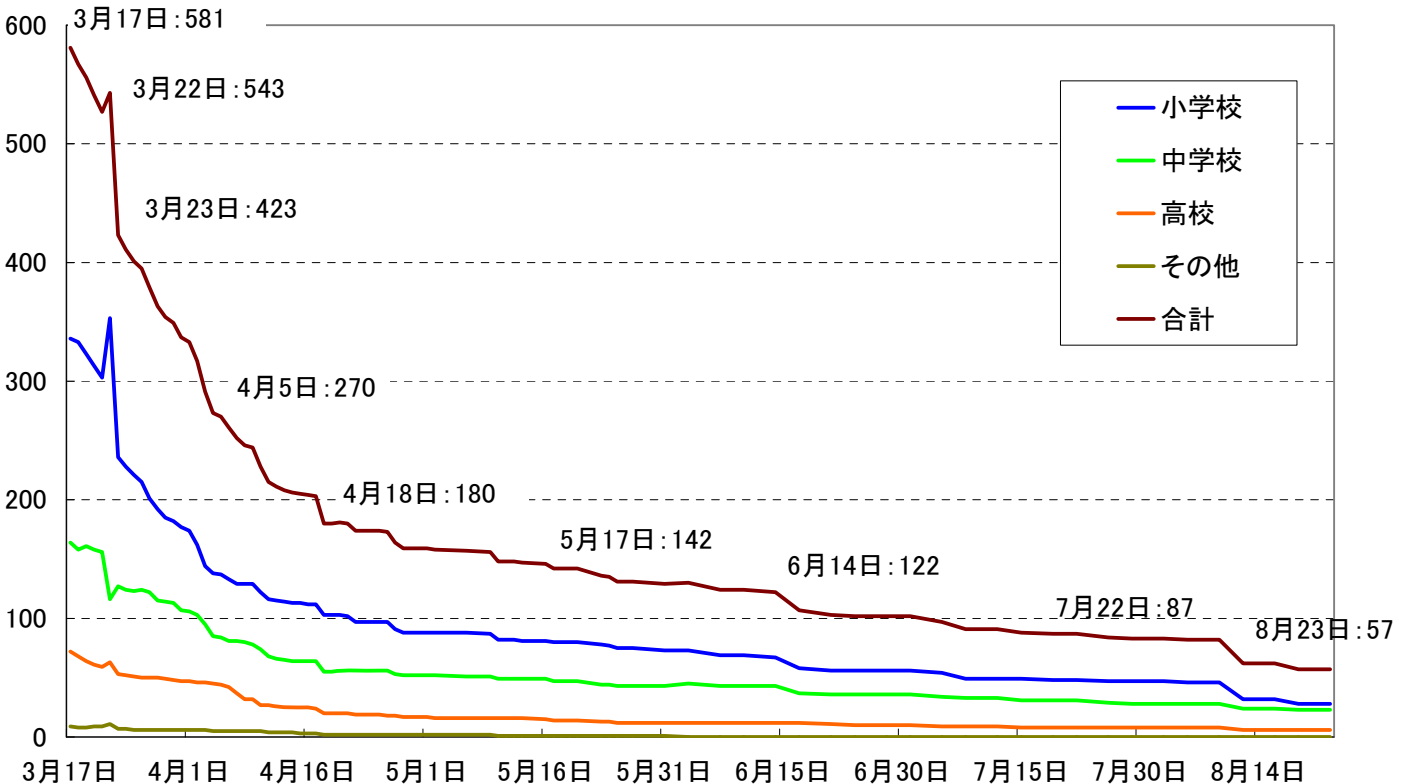

避難先となっている学校の推移

県別

※その他は茨城県等

学校種別

※その他は幼稚園、中等教育学校、特別支援学校