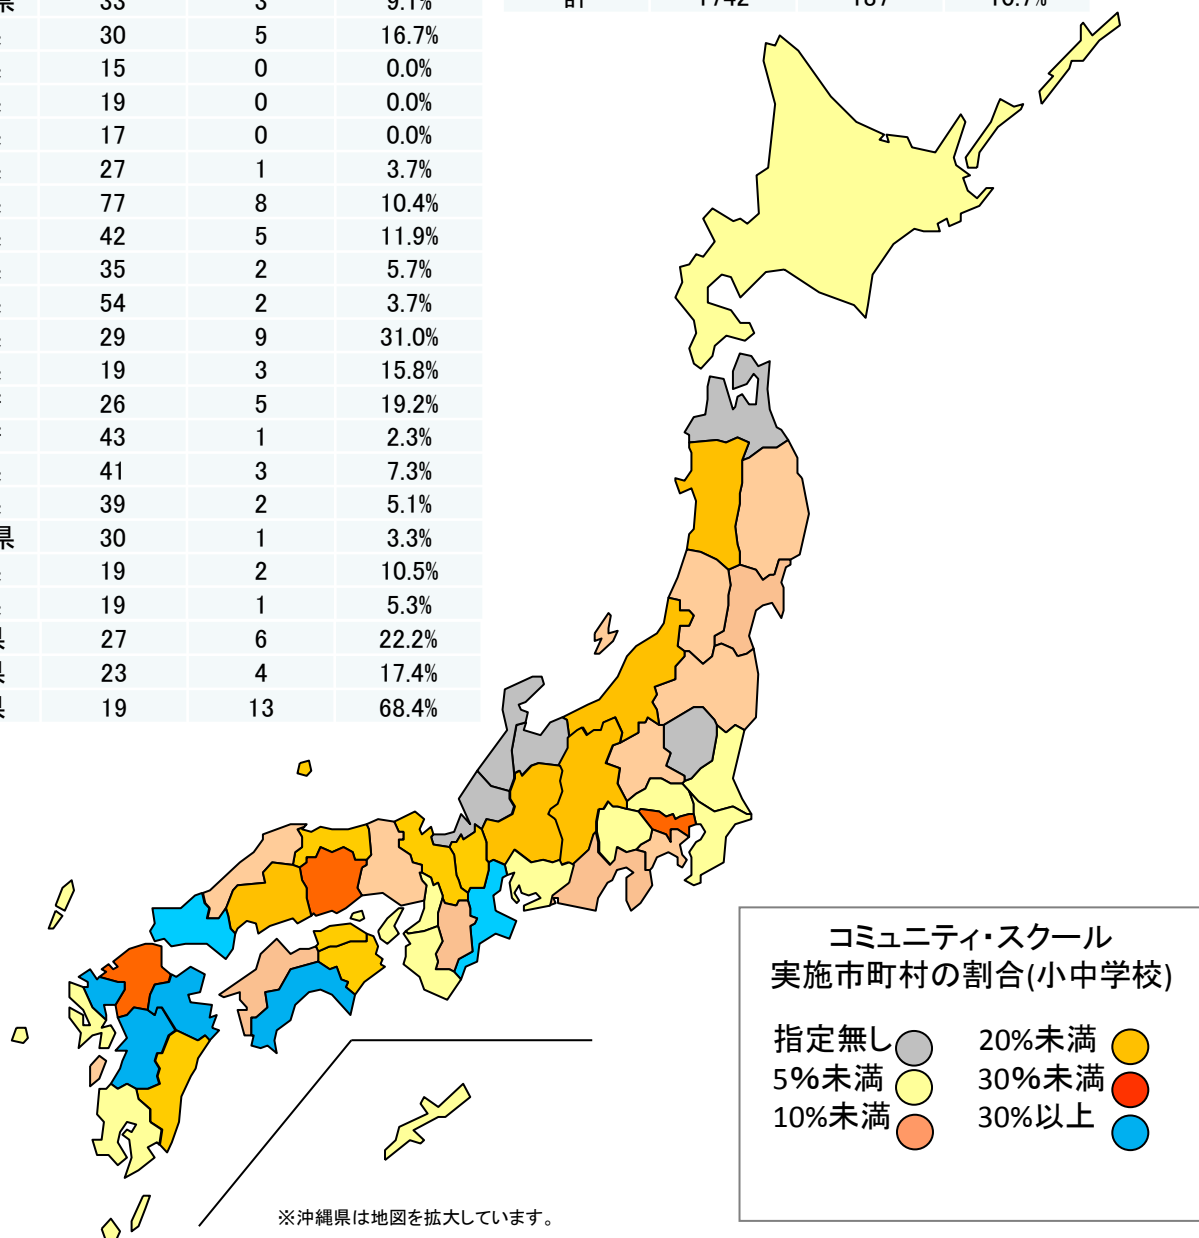

# 平成26年度 コミュニティ・スクールの市区町村の実施状況

○ 4道県187市区町村の教育委員会でコミュニティ・スクールを導入（全国1,919校が指定）。  
 都道府県によって地域差があり、市・町村によっても取組に差がある状況。  
 市の実施率：15%（119市／790市）、町村の実施率：7.3%（67町村／929町村）

都道府県名	市町村計	取組自治体	取組割合	都道府県名	市町村計	取組自治体	取組割合
北海道	179	4	2.2%	徳島県	24	3	12.5%
青森県	40	0	0.0%	香川県	17	2	11.8%
岩手県	33	2	6.1%	愛媛県	20	1	5.0%
宮城県	35	2	5.7%	高知県	34	11	32.4%
秋田県	25	3	12.0%	福岡県	60	16	26.7%
山形県	35	2	5.7%	佐賀県	20	6	30.0%
福島県	59	3	5.1%	長崎県	21	1	4.8%
茨城県	44	1	2.3%	熊本県	45	16	35.6%
栃木県	26	0	0.0%	大分県	18	9	50.0%
群馬県	35	2	5.7%	宮崎県	26	5	19.2%
埼玉県	63	2	3.2%	鹿児島県	43	1	2.3%
千葉県	54	2	3.7%	沖縄県	41	2	4.9%
東京都	62	15	24.2%	計	1742	187	10.7%
神奈川県	33	3	9.1%				
新潟県	30	5	16.7%				
富山県	15	0	0.0%				
石川県	19	0	0.0%				
福井県	17	0	0.0%				
山梨県	27	1	3.7%				
長野県	77	8	10.4%				
岐阜県	42	5	11.9%				
静岡県	35	2	5.7%				
愛知県	54	2	3.7%				
三重県	29	9	31.0%				
滋賀県	19	3	15.8%				
京都府	26	5	19.2%				
大阪府	43	1	2.3%				
兵庫県	41	3	7.3%				
奈良県	39	2	5.1%				
和歌山県	30	1	3.3%				
鳥取県	19	2	10.5%				
島根県	19	1	5.3%				
岡山県	27	6	22.2%				
広島県	23	4	17.4%				
山口県	19	13	68.4%				

※沖縄県は地図を拡大しています。