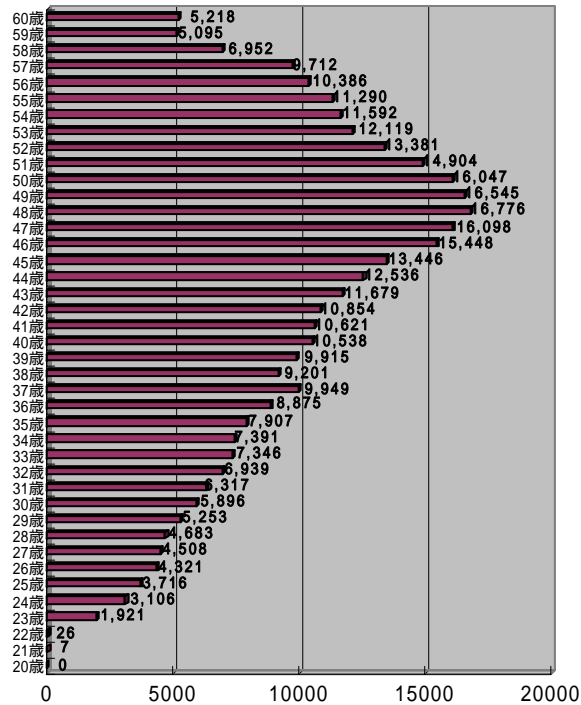

公立小・中・高等学校の年齢別教員数(17.3.31)

小学校 年齢別教員数(17.3.31)

合計 358,514人(平均年齢 44.3歳)

中学校 年齢別教員数(17.3.31)

合計 208,073人(平均年齢 43.1歳)

高等学校 年齢別教員数(17.3.31)

合計 175,565人(平均年齢 44.3歳)

(期限付きを除く)