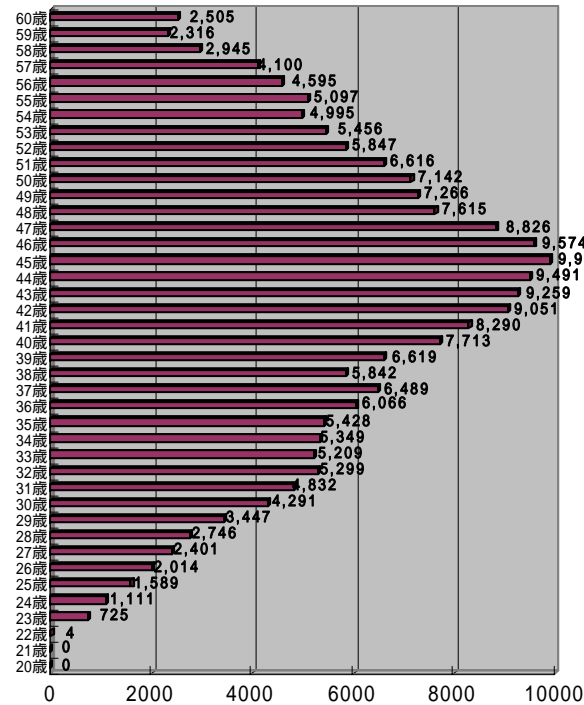

公立小・中・高等学校の年齢別教員数(17.3.31)

小学校 年齢別教員数(17.3.31)

合計 358,514人(平均年齢 44.3歳)

中学校 年齢別教員数(17.3.31)

合計 208,073人(平均年齢 43.1歳)

高等学校 年齢別教員数(17.3.31)

合計 175,565人(平均年齢 44.3歳)

(期限付きを除く)