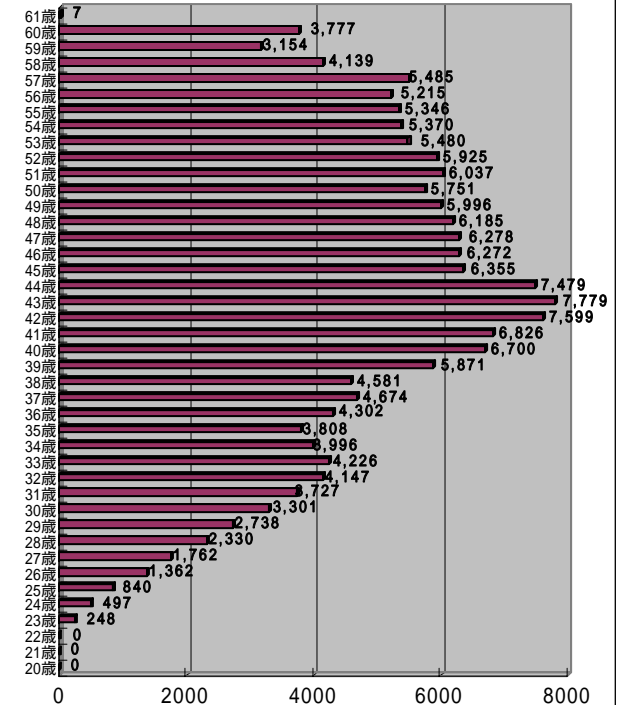

公立小・中・高等学校の年齢別教員数(17.3.31)

小学校 年齢別教員数(17.3.31)

合計 358,514人(平均年齢 44.3歳)

中学校 年齢別教員数(17.3.31)

合計 208,073人(平均年齢 43.1歳)

高等学校 年齢別教員数(17.3.31)

合計 175,565人(平均年齢 44.3歳)

(期限付きを除く)