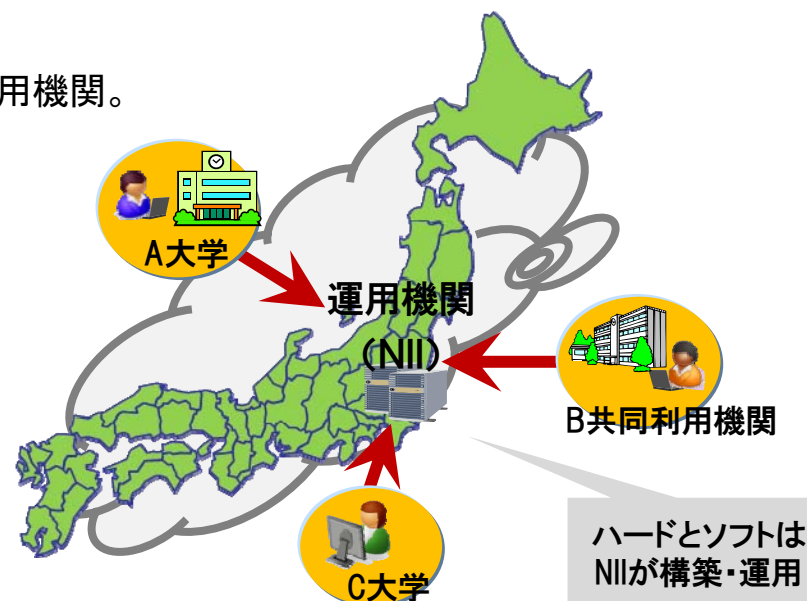

共用リポジトリ (JAIRO Cloud)

◆ 共用リポジトリの構築

◆ 概要

- ・機関リポジトリの自力構築が困難な機関向けに、共用リポジトリのシステム環境を提供することで、各機関がコンテンツの登載や公開が容易になる仕組みを構築する。

◆ サービス対象

日本国内の大学、短期大学、高等専門学校、大学共同利用機関。

※ 当面は次の機関を対象とする。

1) 新たに機関リポジトリを構築する機関
2) 地域共同リポジトリを構築する機関

◆ 目標

平成27年度までに200機関の新規構築を目標とする。

◆ 申請機関数(平成24年5月末現在)

申請数	内訳			
	私立	公立	短期	その他
70	56	5	5	4