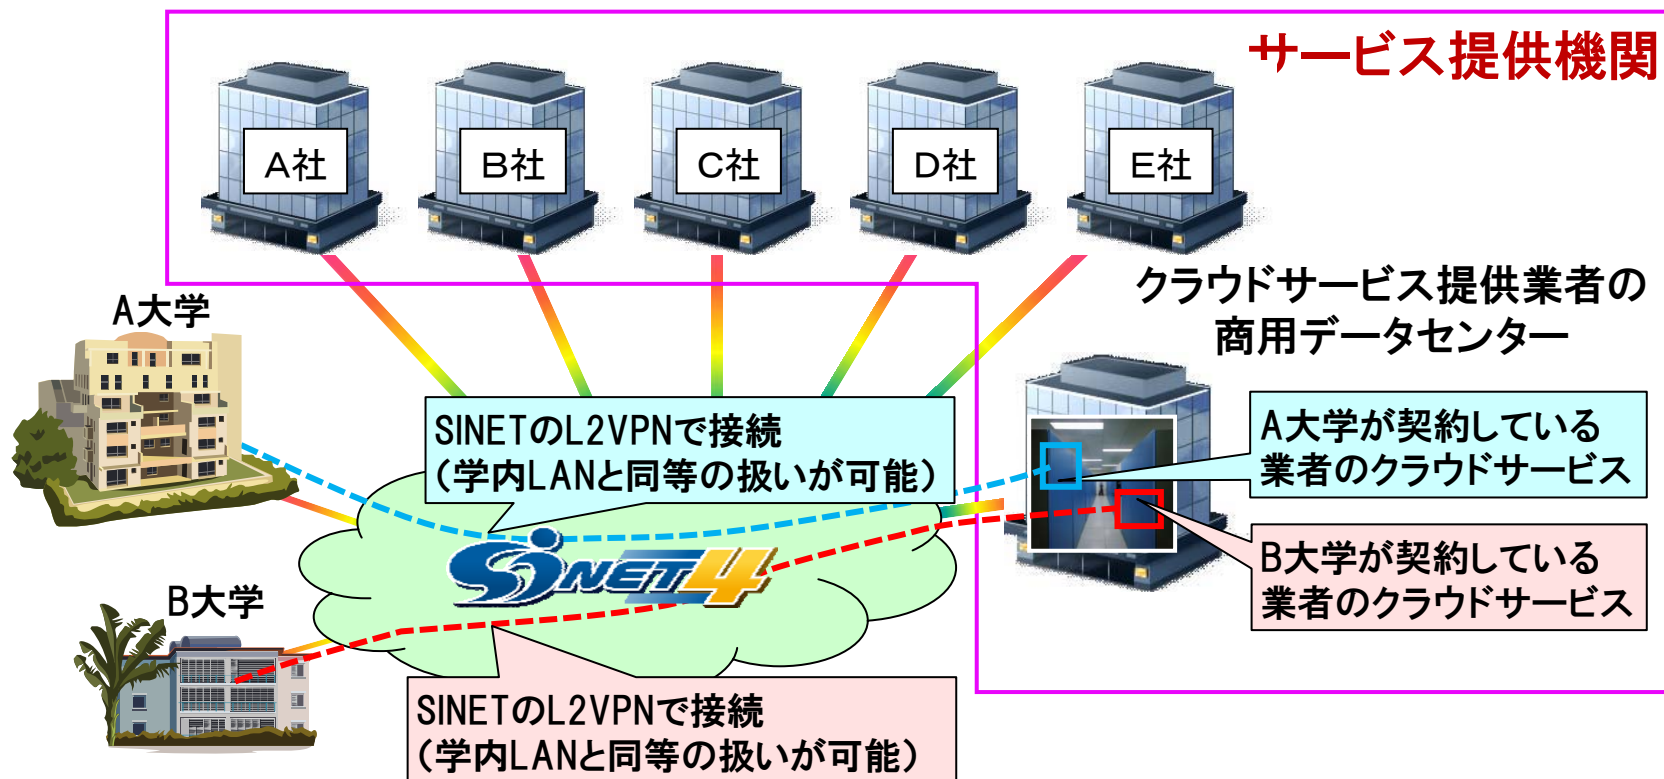

# 商用クラウドサービスのSINET接続の枠組みを整備 ～大学等のプライベートクラウド構築のサポート～

- ◆ **クラウドサービス提供業者がSINETへ直接接続**できる枠組み(サービス提供機関として登録)を整備
  - ・ 加入機関が契約したクラウドサービスと加入機関とをSINETのL2VPN等で接続し、**セキュアなプライベートクラウドの経済的構築が可能**

参考URL:[http://www.sinet.ad.jp/service/other/cloud\\_services](http://www.sinet.ad.jp/service/other/cloud_services)