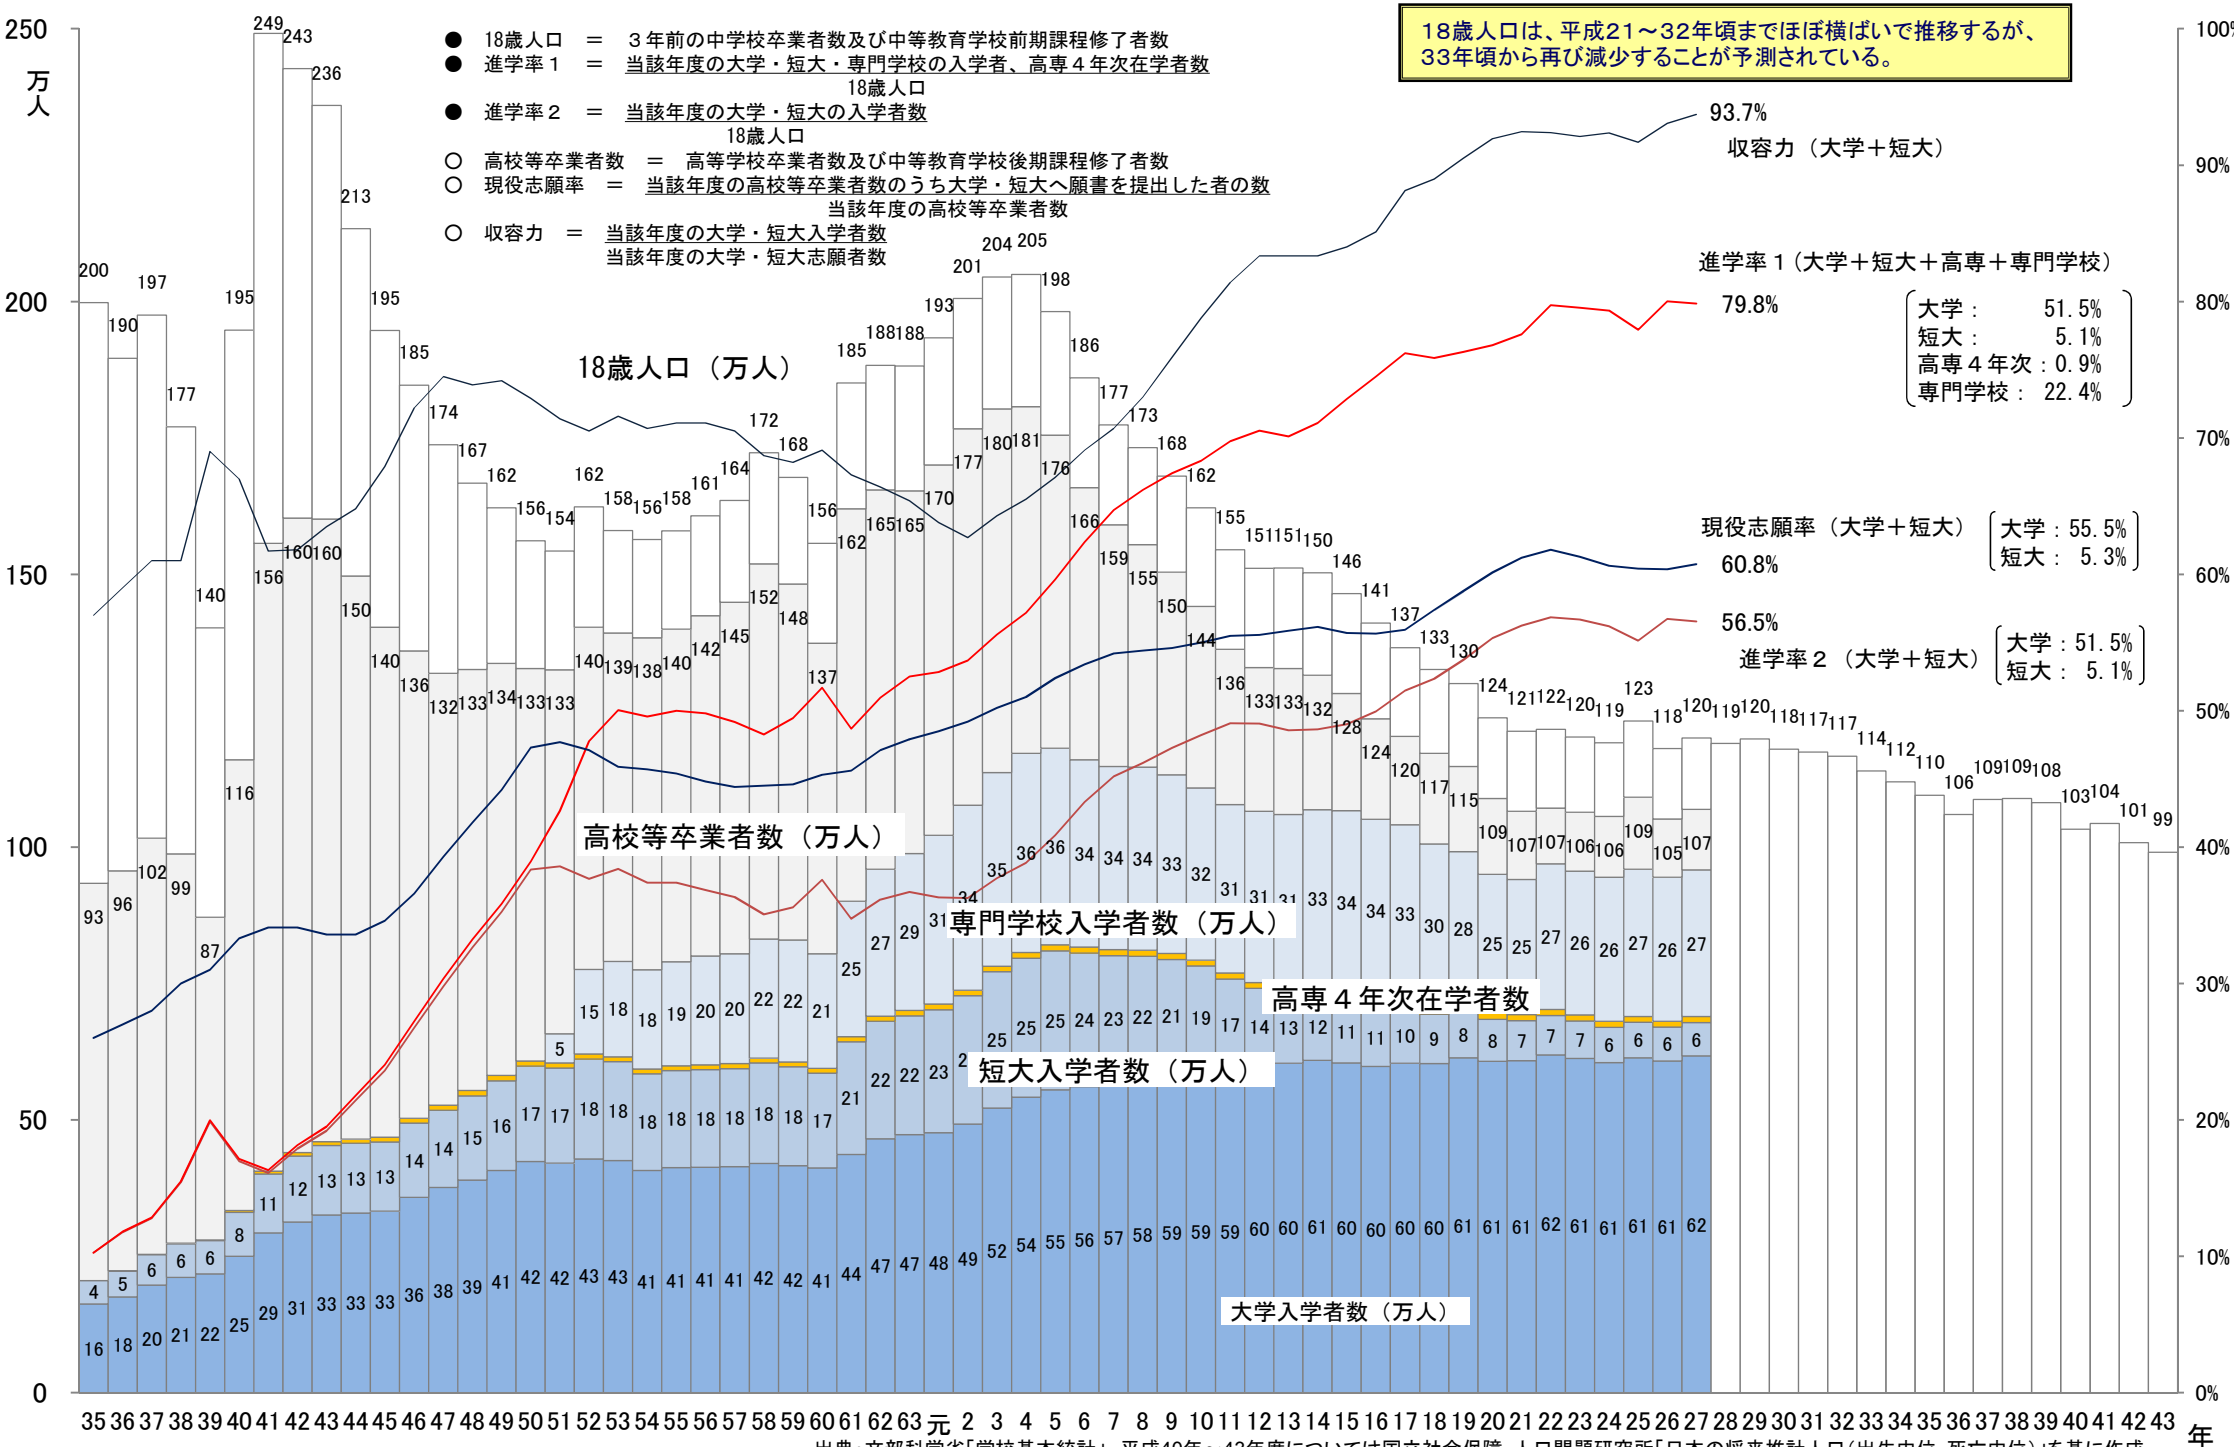

# 18歳人口と高等教育機関への進学率等の推移

出典：文部科学省「学校基本統計」、平成40年~43年度については国立社会保障・人口問題研究所「日本の将来推計人口(出生中位・死亡中位)」を基に作成  
 ※進学率、現役志願率については、少数点以下第2位を四捨五入しているため、内訳の計と合計が一致しない場合がある。