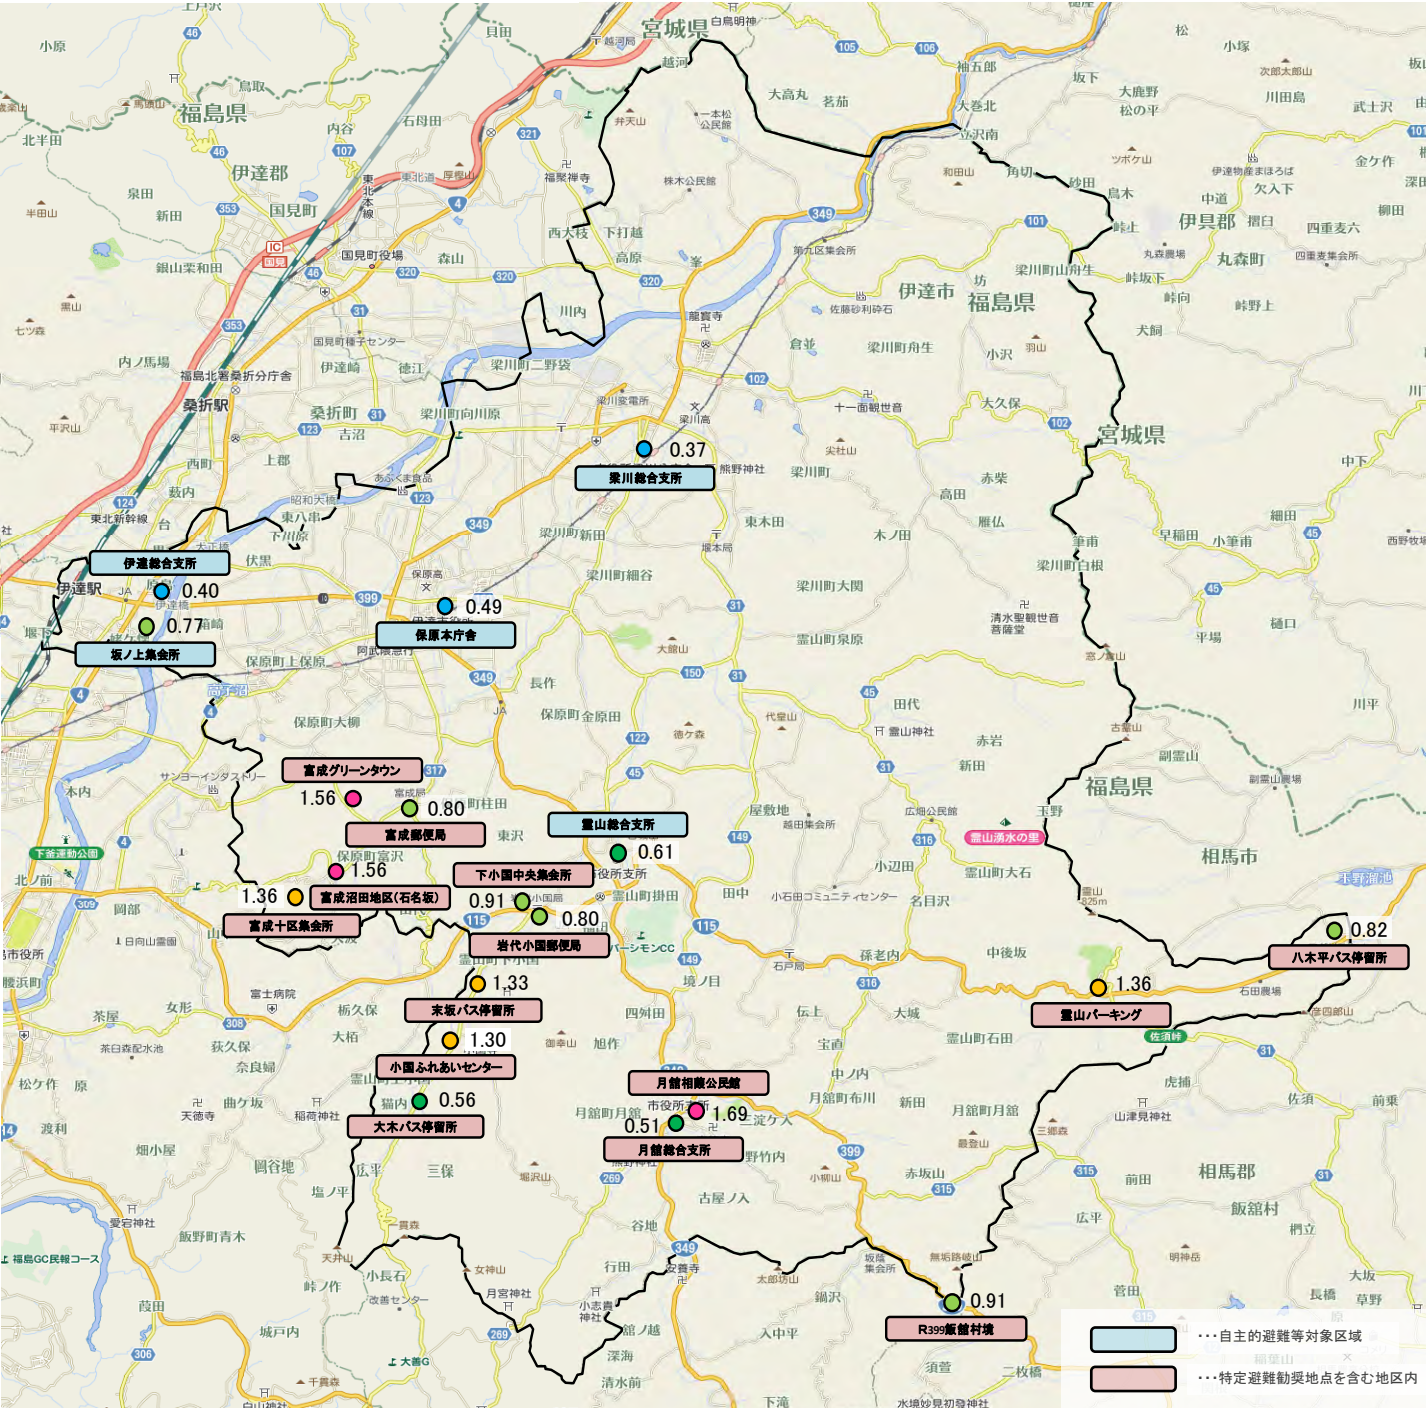

# 伊達市の環境放射能測定結果(2月17日(金)時点)

©2012 ZENRIN DataCom - 地図データ ©2012 ZENRIN

出典: 伊達市災害対策本部

**【参考】**

○旧緊急時避難準備区域の放射線量(2月17日(金)時点)

計測場所	放射線量(μSv/h)
南相馬市(石神生涯学習センター)	0.597~0.631
広野町(広野町役場)	0.175~0.187
川内村(川内村役場)	0.141~0.149

出典: 文部科学省「可搬型モニタリングポストによる福島県における空間線量率」のうち、旧緊急時避難準備区域の測定結果