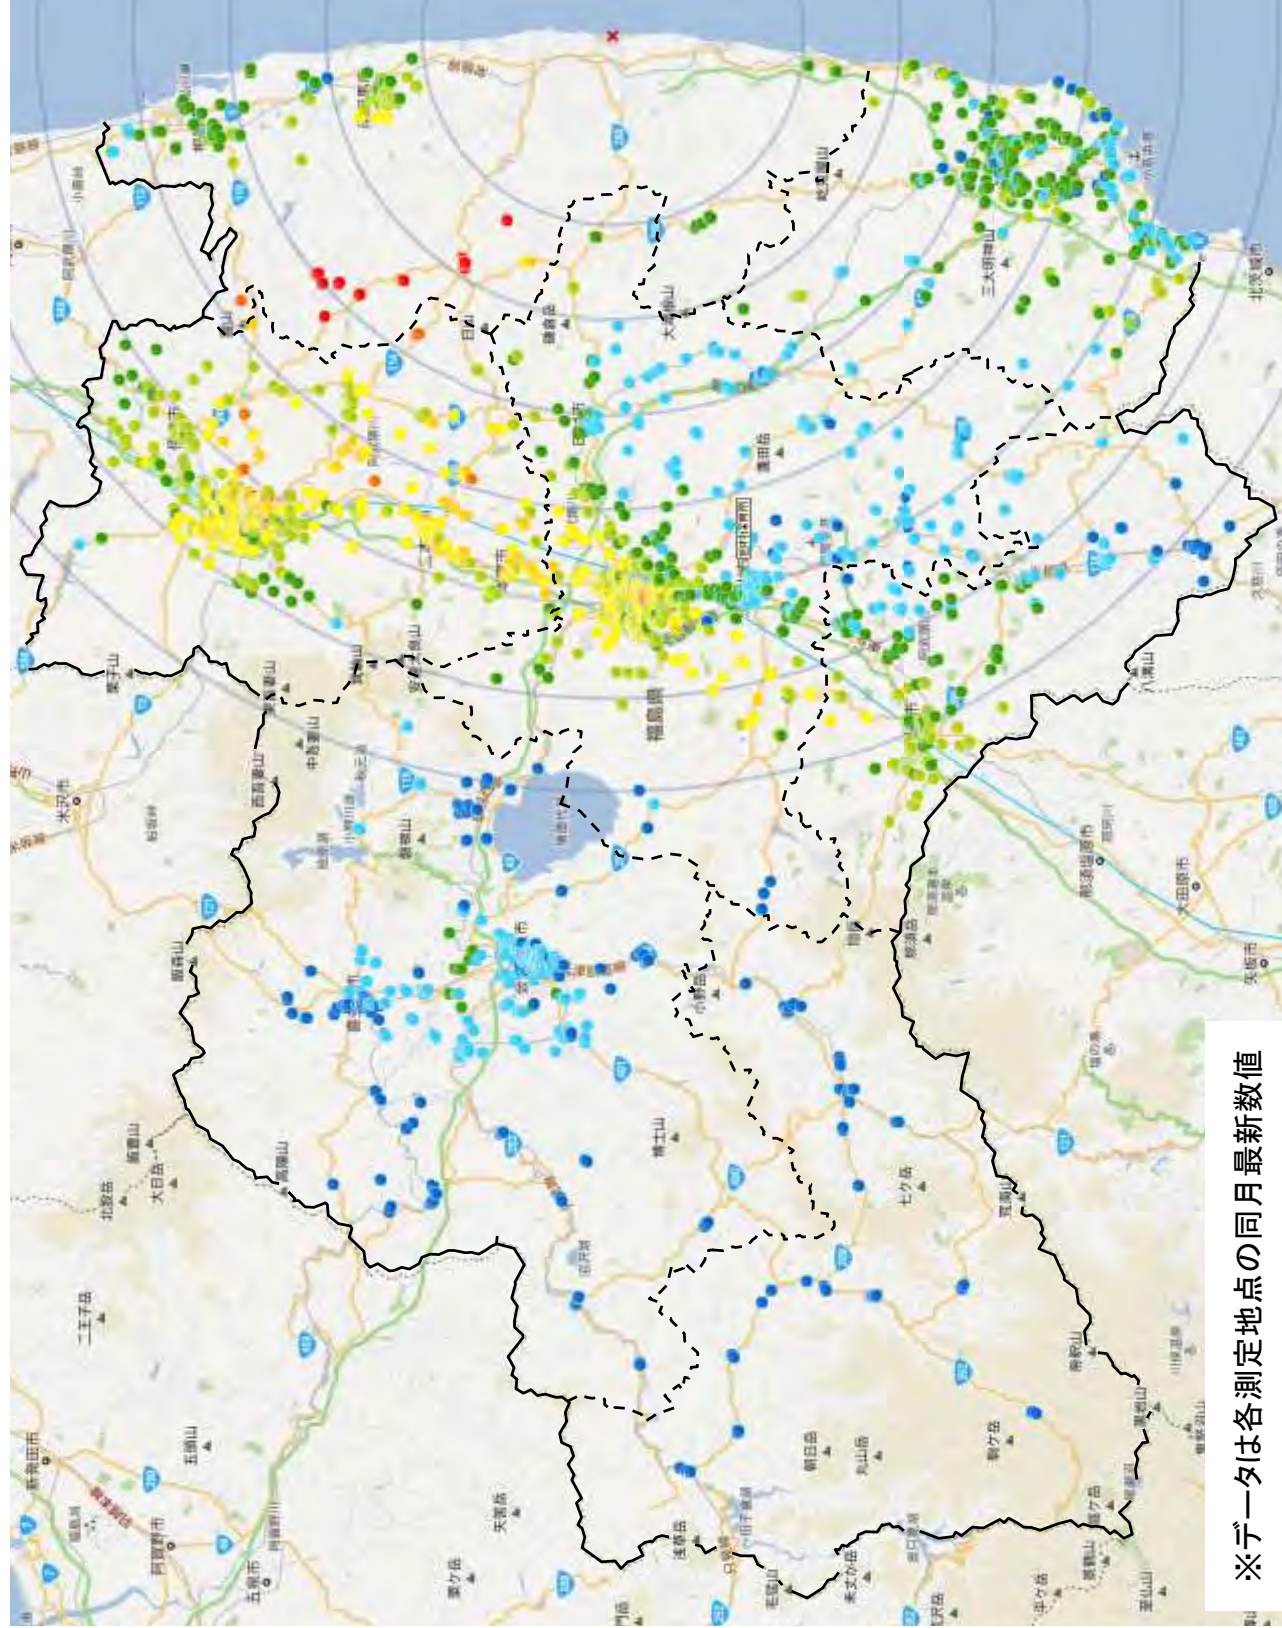

福島県放射能測定マップ(3月データ)

【空間線量:各地の定時測定】

福島県HPからの情報(11月1日時点)

※データは各測定地点の同月最新数値

福島県放射能測定マップ(4月データ)

【空間線量：各地の定時測定、学校・児童福祉施設等】

福島県HPからの情報(11月1日時点)

※データは各測定地点の同月最新数値

福島県放射能測定マップ(5月データ)

【空間線量:各地の定時測定】

福島県HPからの情報(11月1日時点)

※データは各測定地点の同月最新数値

福島県放射能測定マップ(6月データ)

【空間線量：各地の定時測定、学校・児童福祉施設等】

福島県HPからの情報(11月1日時点)

単位: $\mu\text{Sv/h}$

※データは各測定地点の同月最新数値

福島県放射能測定マップ(7月データ)

【空間線量:各地の定時測定】

福島県HPからの情報(11月1日時点)

※データは各測定地点の同月最新数値

福島県放射能測定マップ(8月データ)

【空間線量:各地の定時測定】

福島県HPからの情報(11月1日時点)

※データは各測定地点の同月最新数値

福島県放射能測定マップ(9月データ)

【空間線量:各地の定時測定】

福島県HPからの情報(11月1日時点)

※データは各測定地点の同月最新数値

福島県放射能測定マップ(10月データ)

【空間線量:各地の定時測定】

福島県HPからの情報(11月1日時点)