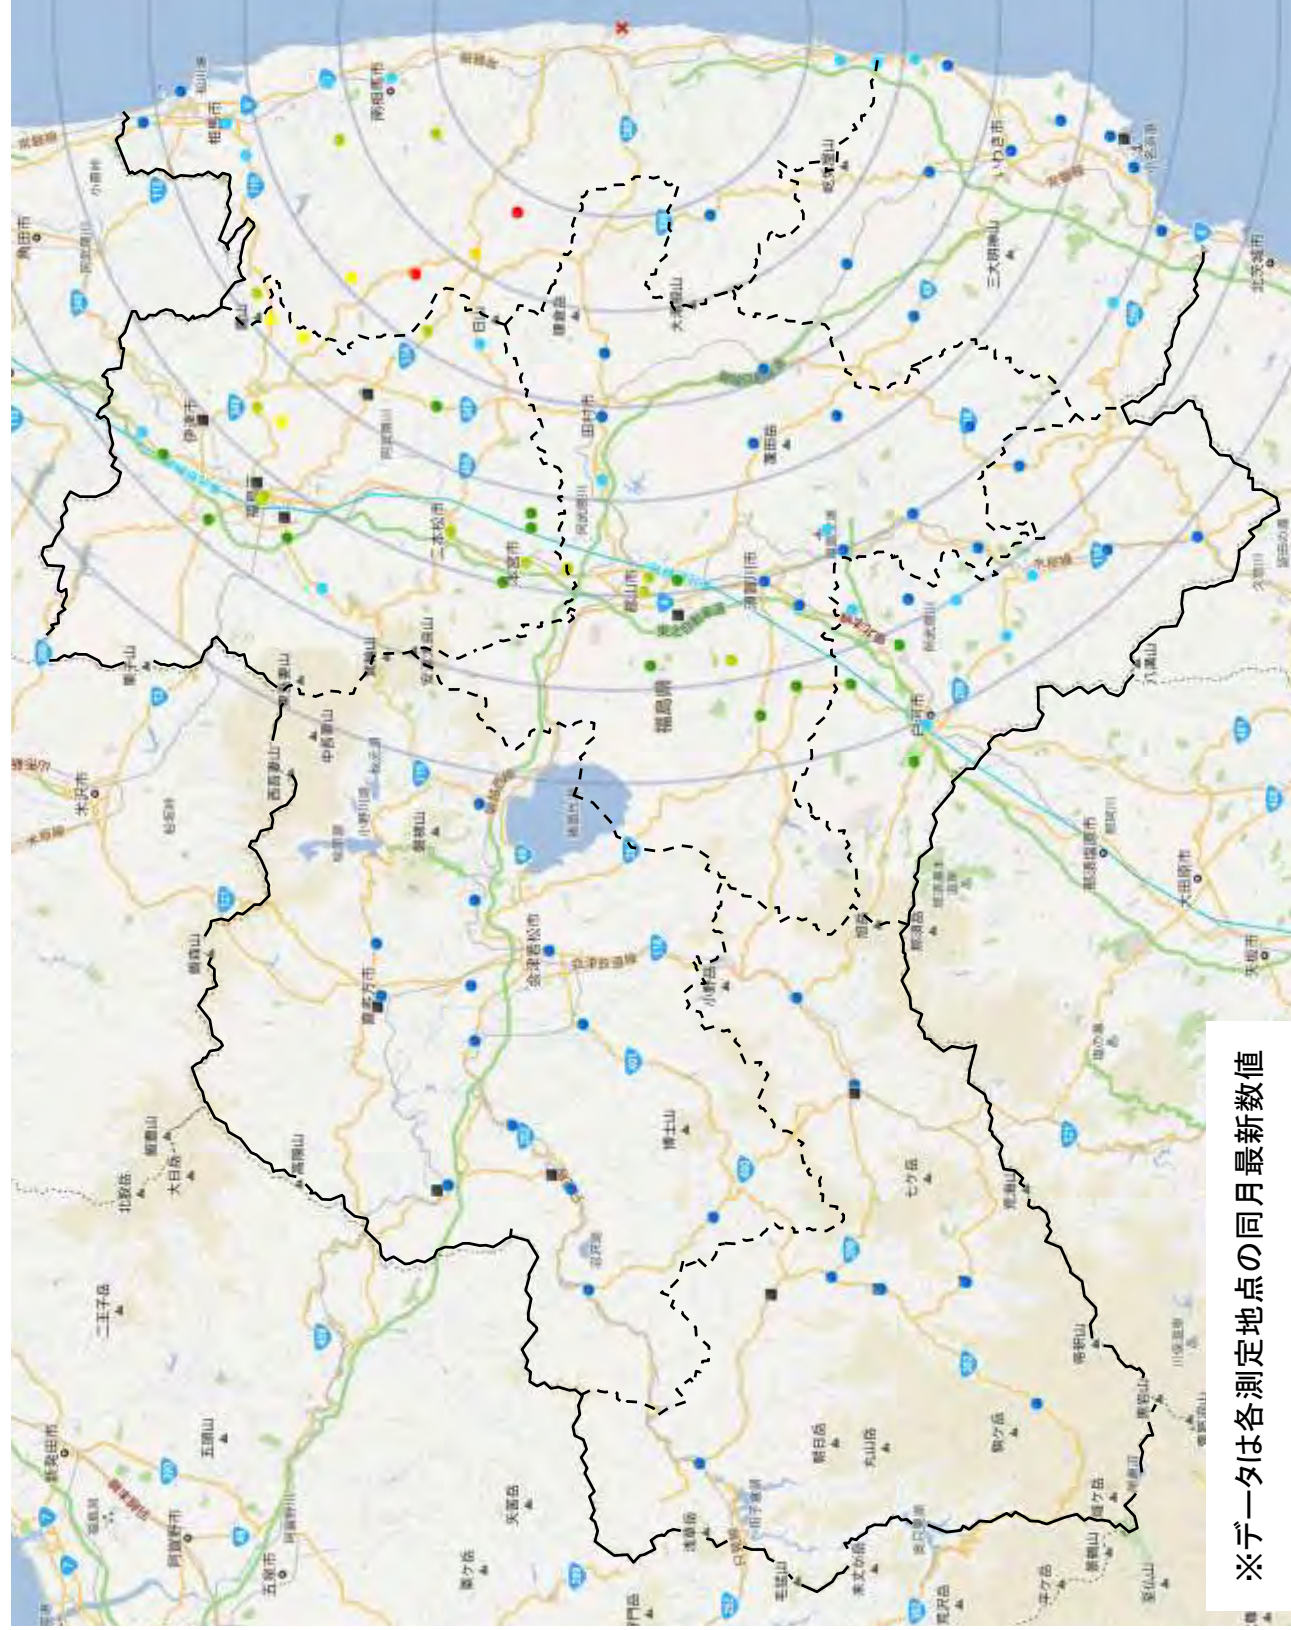

福島県放射能測定マップ(3月データ)

【空間線量:各地の定時測定】

福島県HPからの情報(11月1日時点)

※データは各測定地点の同月最新数値

福島県放射能測定マップ(4月データ)

【空間線量：各地の定時測定、学校・児童福祉施設等】

福島県HPからの情報(11月1日時点)

※データは各測定地点の同月最新数値

福島県放射能測定マップ(5月データ)

【空間線量:各地の定時測定】

福島県HPからの情報(11月1日時点)

※データは各測定地点の同月最新数値

福島県放射能測定マップ(6月データ)

【空間線量：各地の定時測定、学校・児童福祉施設等】

福島県HPからの情報(11月1日時点)

単位: $\mu\text{Sv/h}$

※データは各測定地点の同月最新数値

福島県放射能測定マップ(7月データ)

【空間線量:各地の定時測定】

福島県HPからの情報(11月1日時点)

※データは各測定地点の同月最新数値

福島県放射能測定マップ(8月データ)

【空間線量:各地の定時測定】

福島県HPからの情報(11月1日時点)

※データは各測定地点の同月最新数値

福島県放射能測定マップ(9月データ)

【空間線量:各地の定時測定】

福島県HPからの情報(11月1日時点)

※データは各測定地点の同月最新数値

福島県放射能測定マップ(10月データ)

【空間線量:各地の定時測定】

福島県HPからの情報(11月1日時点)