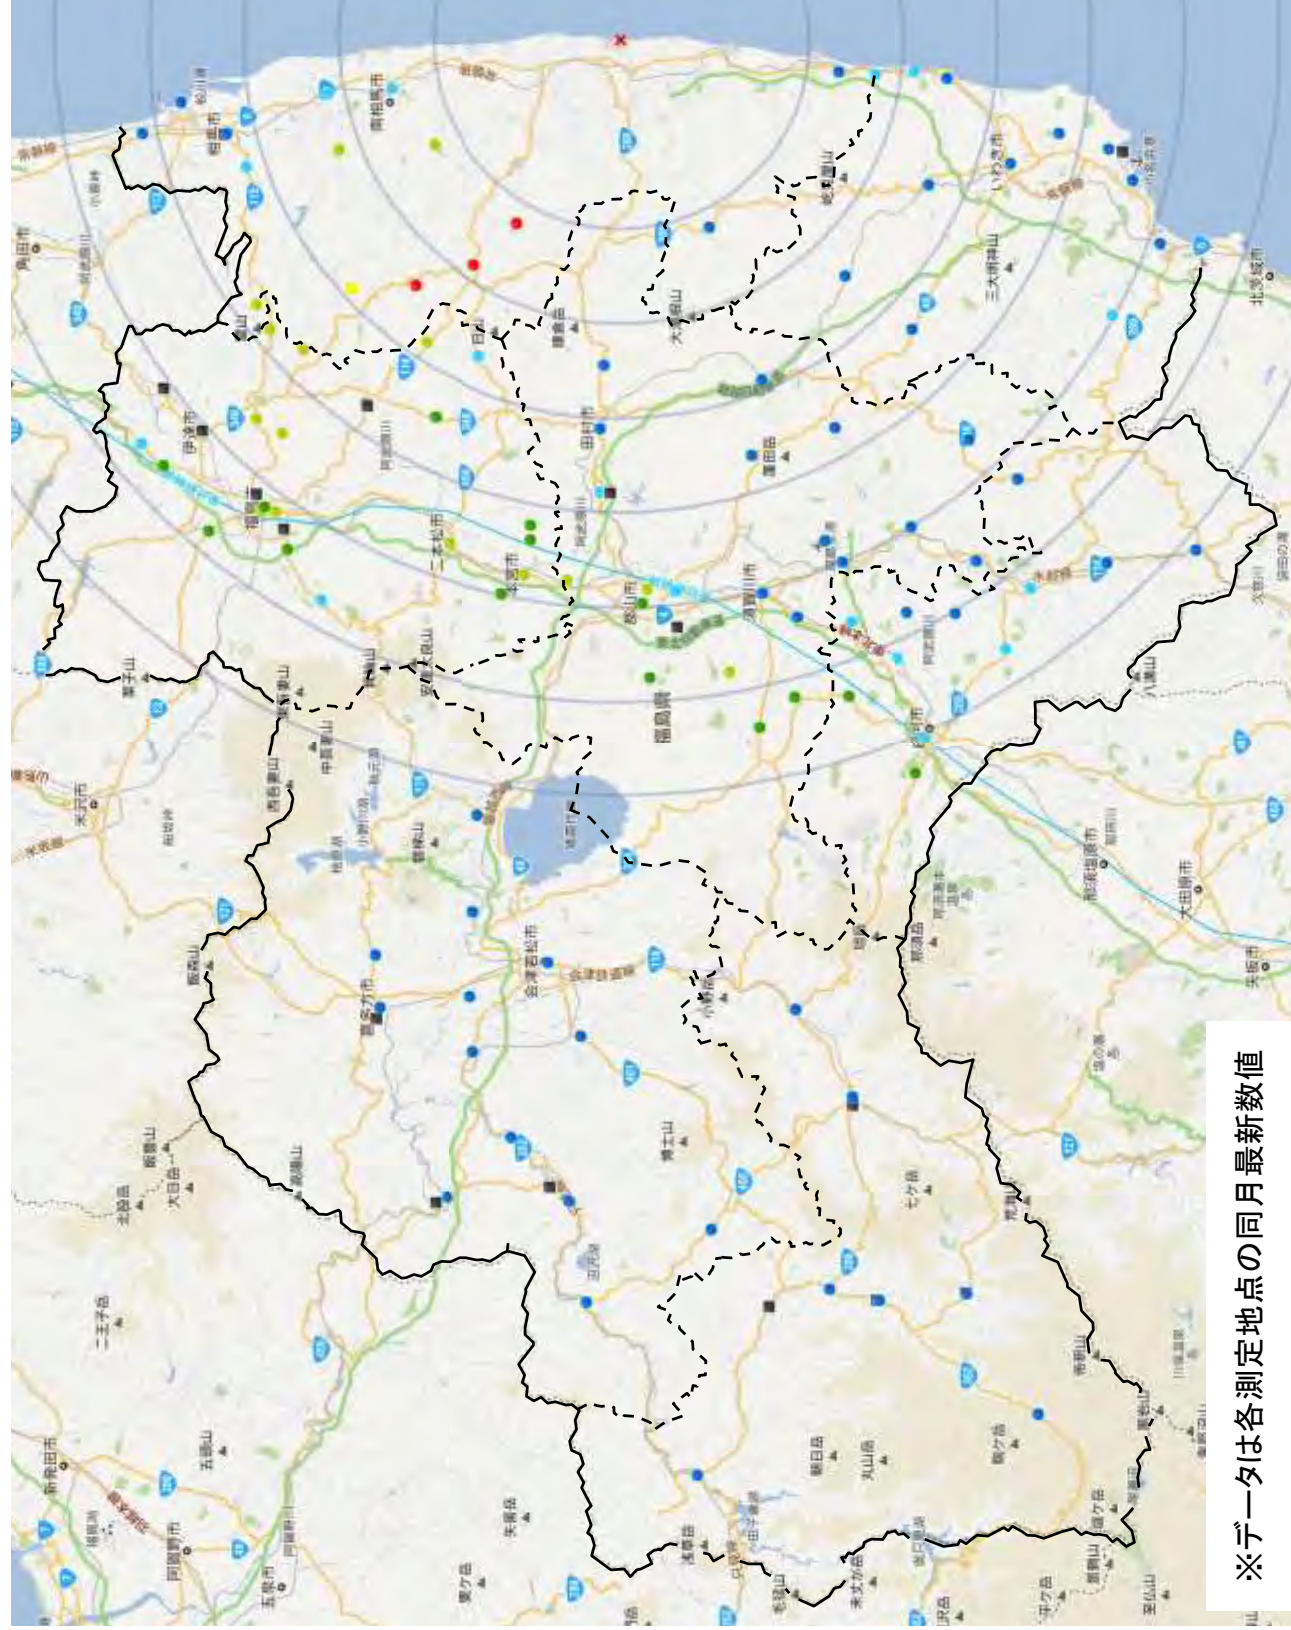

福島県放射能測定マップ(3月データ)

【空間線量:各地の定時測定】

福島県HPからの情報(11月1日時点)

※データは各測定地点の同月最新数値

福島県放射能測定マップ(4月データ)

【空間線量：各地の定時測定、学校・児童福祉施設等】

福島県HPからの情報(11月1日時点)

※データは各測定地点の同月最新数値

福島県放射能測定マップ(5月データ)

【空間線量:各地の定時測定】

福島県HPからの情報(11月1日時点)

※データは各測定地点の同月最新数値

福島県放射能測定マップ(6月データ)

【空間線量：各地の定時測定、学校・児童福祉施設等】

福島県HPからの情報(11月1日時点)

単位: $\mu\text{Sv/h}$

※データは各測定地点の同月最新数値

福島県放射能測定マップ(7月データ)

【空間線量:各地の定時測定】

福島県HPからの情報(11月1日時点)

※データは各測定地点の同月最新数値

福島県放射能測定マップ(8月データ)

【空間線量:各地の定時測定】

福島県HPからの情報(11月1日時点)

※データは各測定地点の同月最新数値

福島県放射能測定マップ(9月データ)

【空間線量:各地の定時測定】

福島県HPからの情報(11月1日時点)

※データは各測定地点の同月最新数値

福島県放射能測定マップ(10月データ)

【空間線量:各地の定時測定】

福島県HPからの情報(11月1日時点)