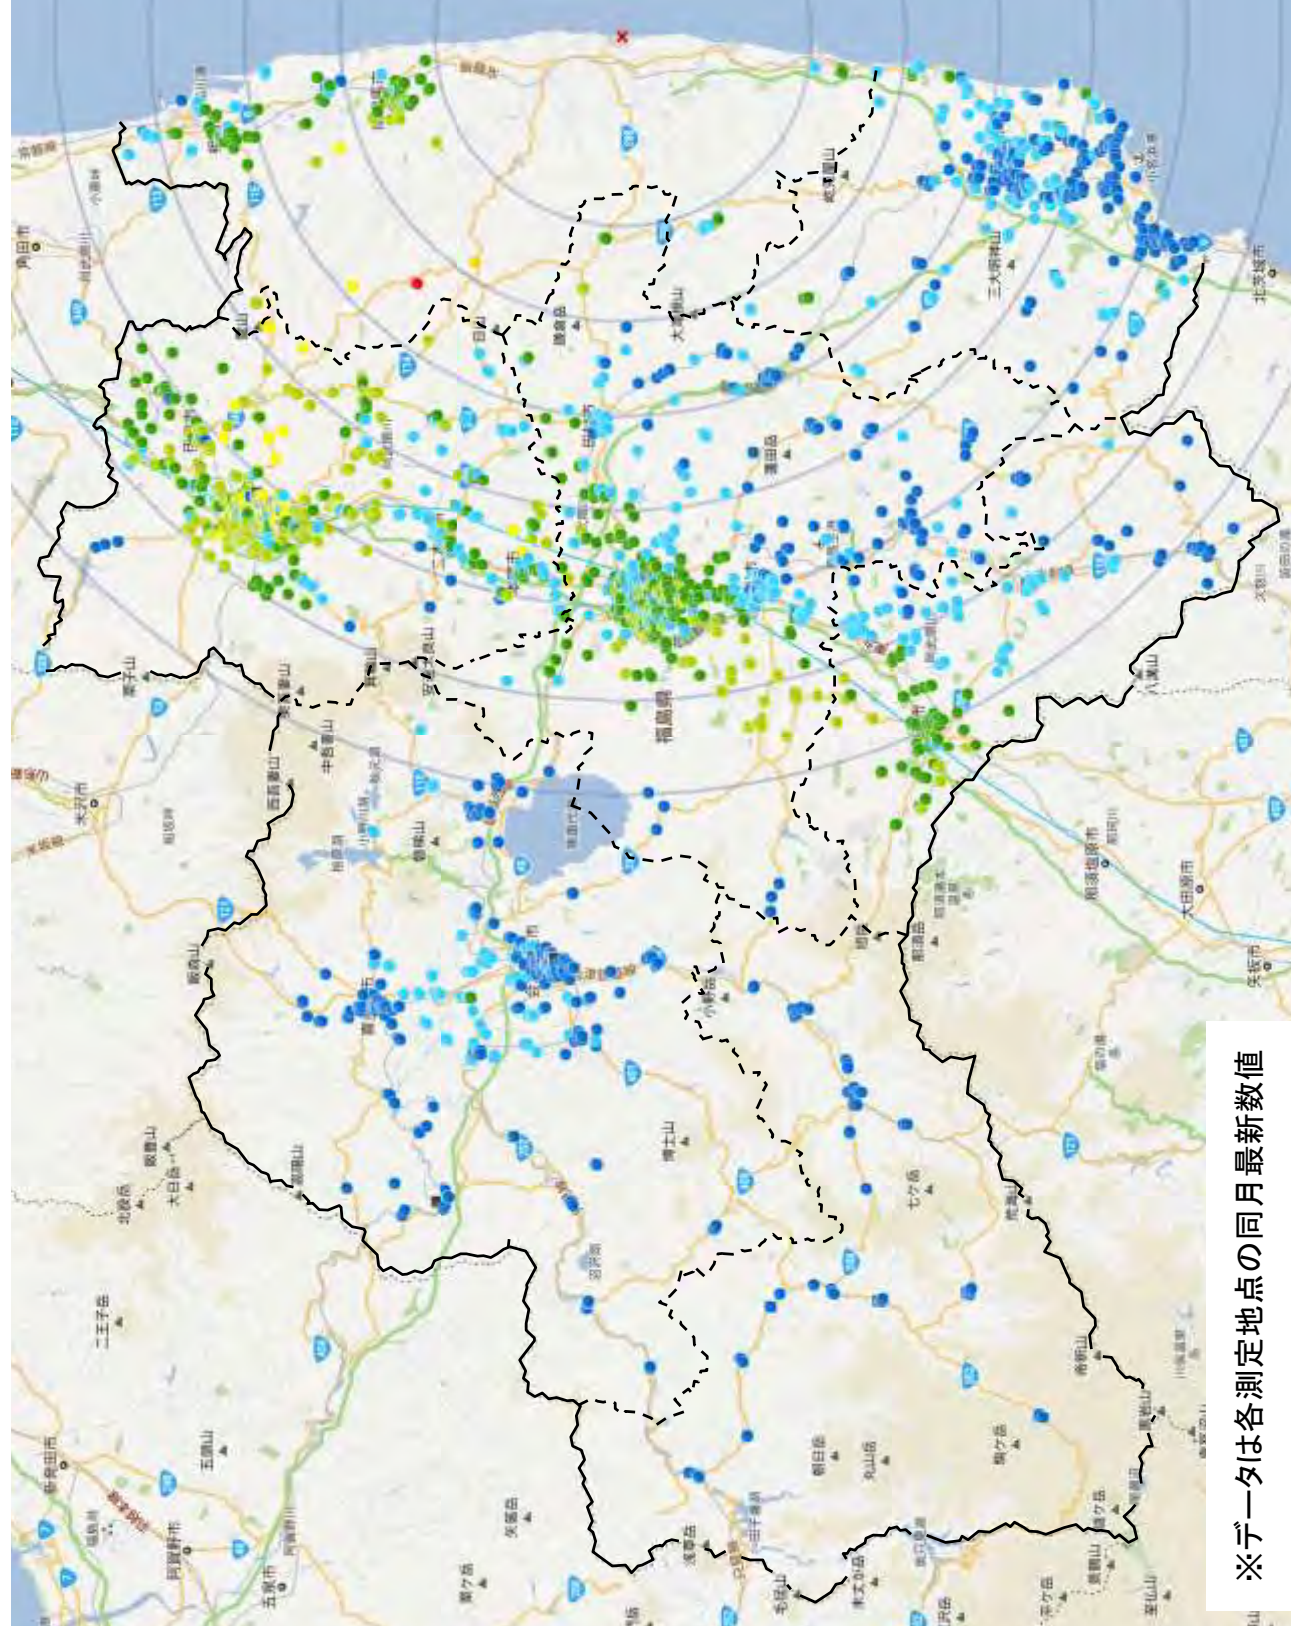

福島県放射能測定マップ(3月データ)

【空間線量:各地の定時測定】

福島県HPからの情報(11月1日時点)

※データは各測定地点の同月最新数値

福島県放射能測定マップ(4月データ)

【空間線量：各地の定時測定、学校・児童福祉施設等】

福島県HPからの情報(11月1日時点)

※データは各測定地点の同月最新数値

福島県放射能測定マップ(5月データ)

【空間線量:各地の定時測定】

福島県HPからの情報(11月1日時点)

※データは各測定地点の同月最新数値

福島県放射能測定マップ(6月データ)

【空間線量：各地の定時測定、学校・児童福祉施設等】

福島県HPからの情報(11月1日時点)

単位: $\mu\text{Sv/h}$

※データは各測定地点の同月最新数値

福島県放射能測定マップ(7月データ)

【空間線量:各地の定時測定】

福島県HPからの情報(11月1日時点)

※データは各測定地点の同月最新数値

福島県放射能測定マップ(8月データ)

【空間線量:各地の定時測定】

福島県HPからの情報(11月1日時点)

※データは各測定地点の同月最新数値

福島県放射能測定マップ(9月データ)

【空間線量:各地の定時測定】

福島県HPからの情報(11月1日時点)

※データは各測定地点の同月最新数値

福島県放射能測定マップ(10月データ)

【空間線量:各地の定時測定】

福島県HPからの情報(11月1日時点)