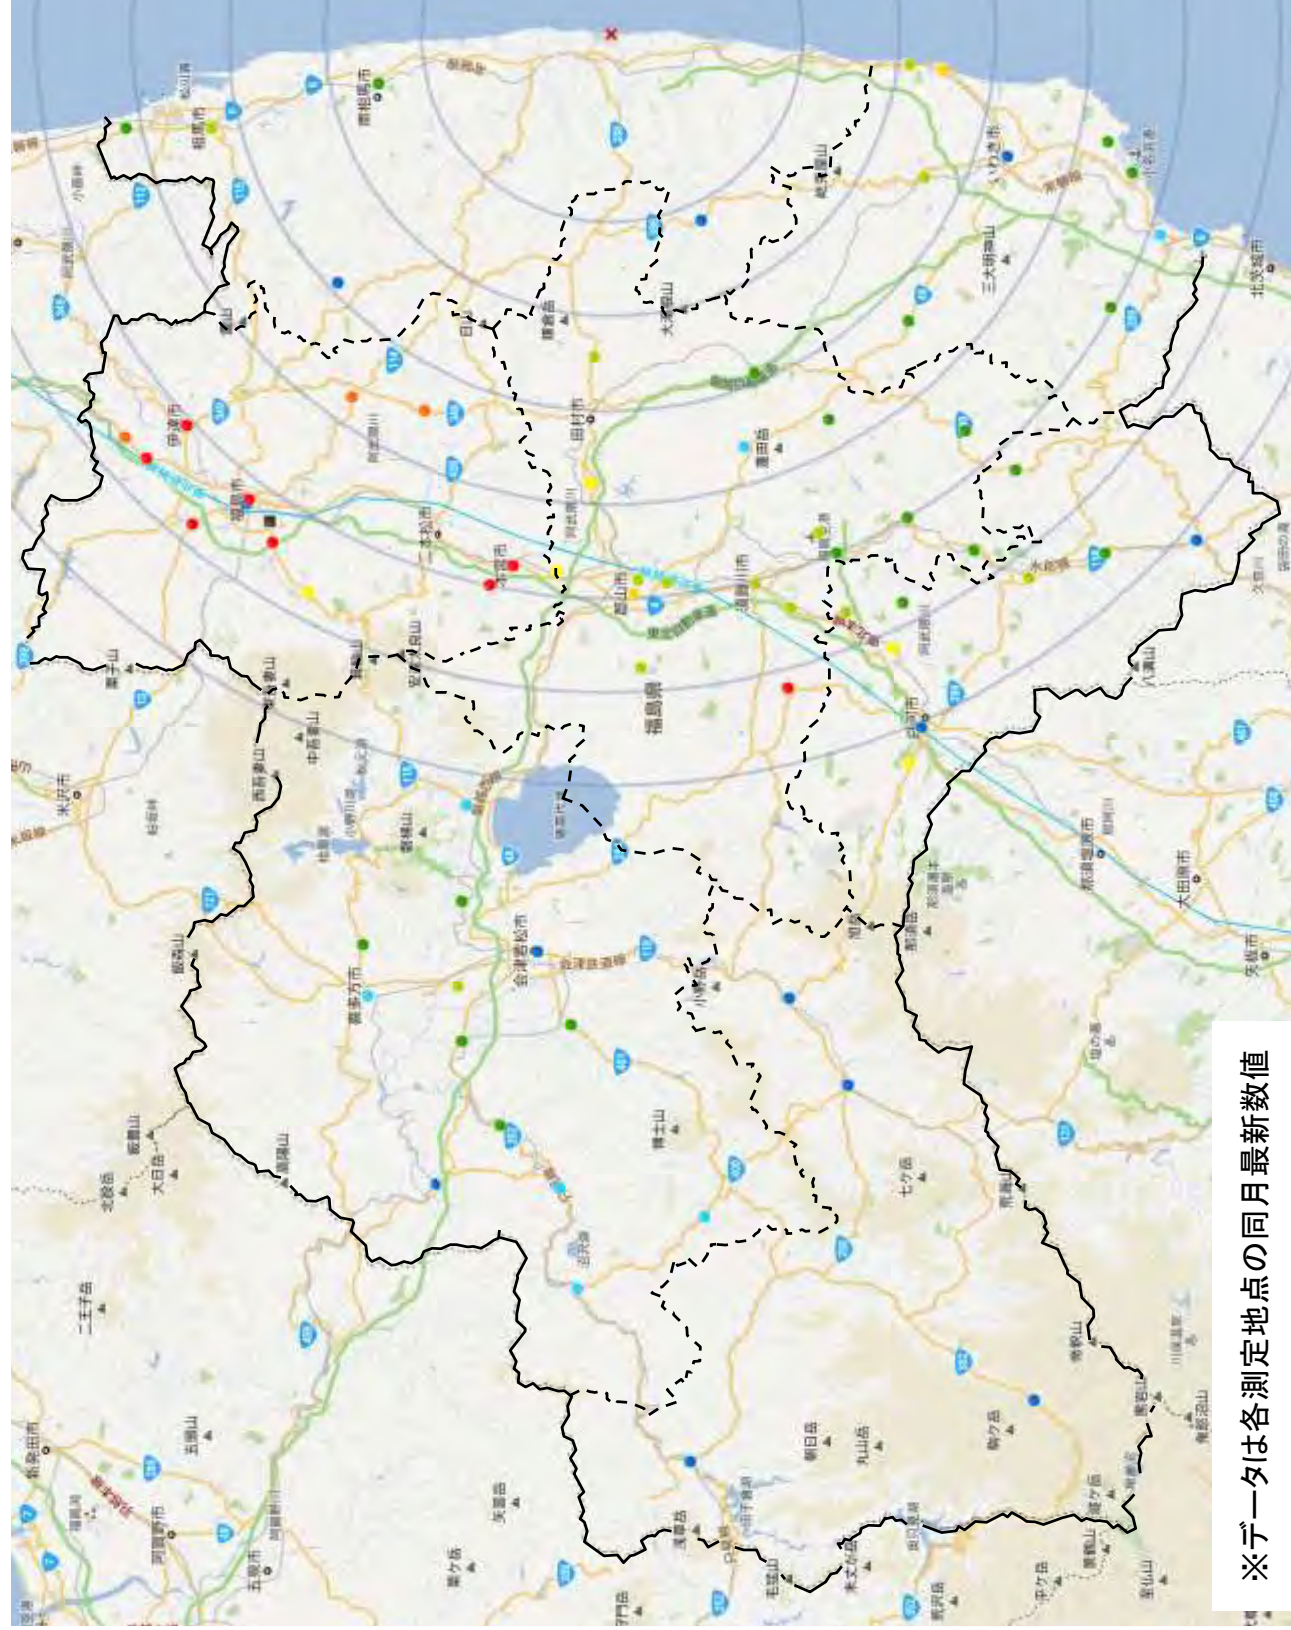

福島県放射能測定マップ(3月データ)

【空間線量:各地の定時測定】

福島県HPからの情報(11月1日時点)

※データは各測定地点の同月最新数値

福島県放射能測定マップ(4月データ)

【空間線量：各地の定時測定、学校・児童福祉施設等】

福島県HPからの情報(11月1日時点)

※データは各測定地点の同月最新数値

福島県放射能測定マップ(5月データ)

【空間線量:各地の定時測定】

福島県HPからの情報(11月1日時点)

※データは各測定地点の同月最新数値

福島県放射能測定マップ(6月データ)

【空間線量：各地の定時測定、学校・児童福祉施設等】

福島県HPからの情報(11月1日時点)

単位: $\mu\text{Sv/h}$

※データは各測定地点の同月最新数値

福島県放射能測定マップ(7月データ)

【空間線量:各地の定時測定】

福島県HPからの情報(11月1日時点)

※データは各測定地点の同月最新数値

福島県放射能測定マップ(8月データ)

【空間線量:各地の定時測定】

福島県HPからの情報(11月1日時点)

単位: $\mu\text{Sv/h}$

※データは各測定地点の同月最新数値