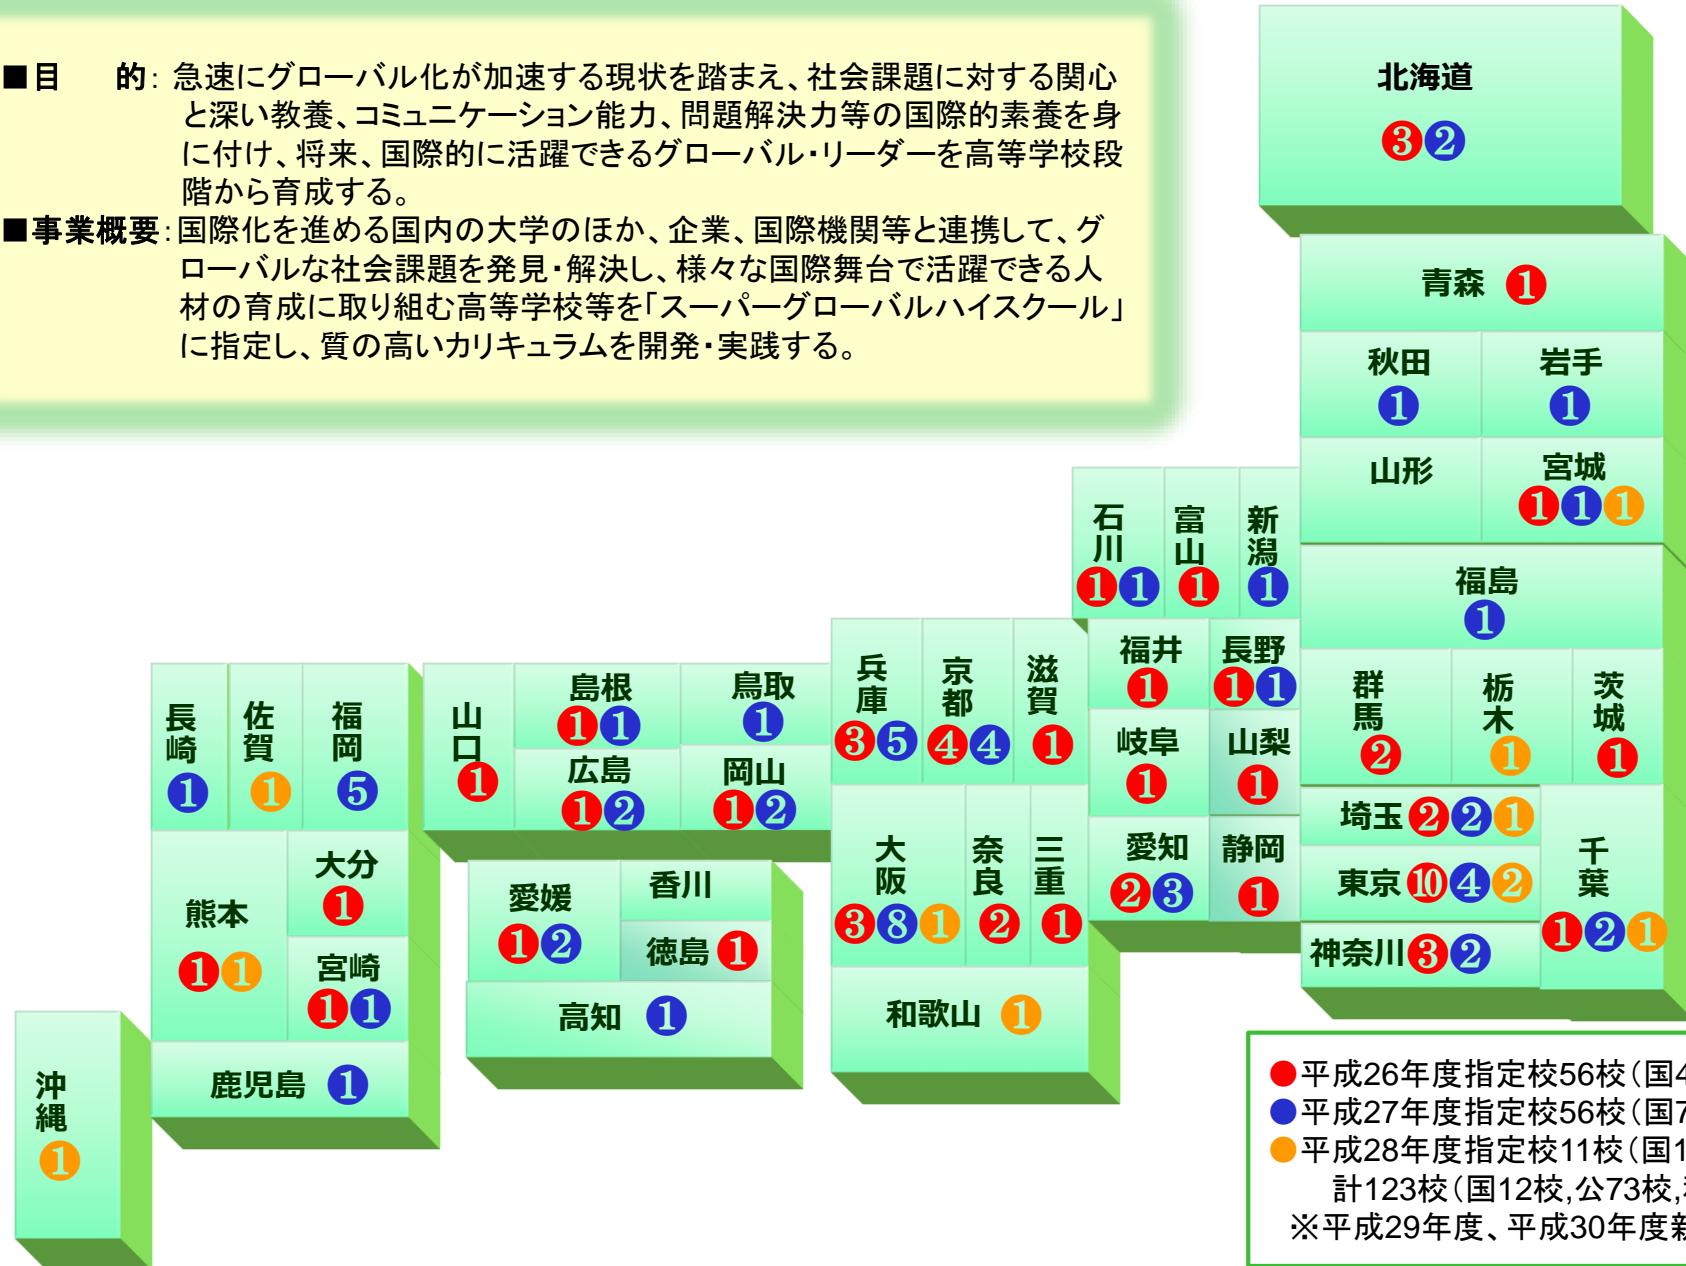

平成30年度スーパーグローバルハイスクール都道府県別指定校数

- 目的: 急速にグローバル化が加速する現状を踏まえ、社会課題に対する関心と深い教養、コミュニケーション能力、問題解決力等の国際的素養を身に付け、将来、国際的に活躍できるグローバル・リーダーを高等学校段階から育成する。
- 事業概要: 国際化を進める国内の大学のほか、企業、国際機関等と連携して、グローバルな社会課題を発見・解決し、様々な国際舞台で活躍できる人材の育成に取り組む高等学校等を「スーパーグローバルハイスクール」に指定し、質の高いカリキュラムを開発・実践する。