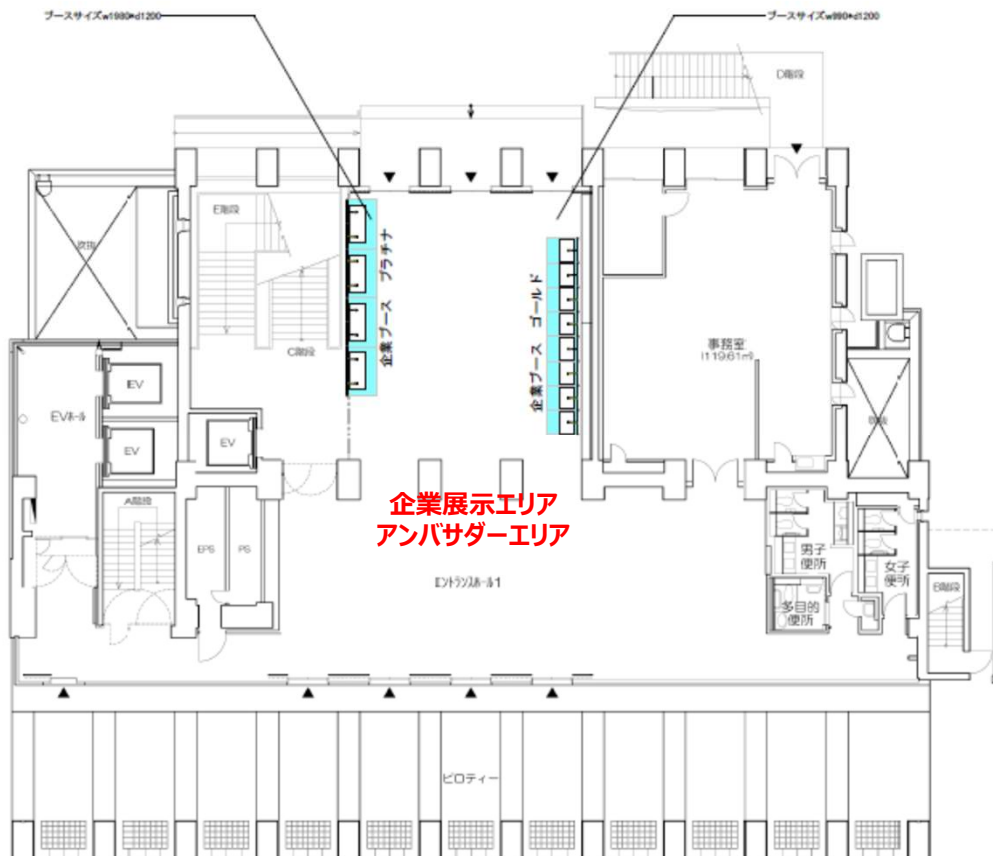

口頭発表会場のご案内

※口頭発表会場（マキムホール）

マキムホール B1階

マキムホール 1階