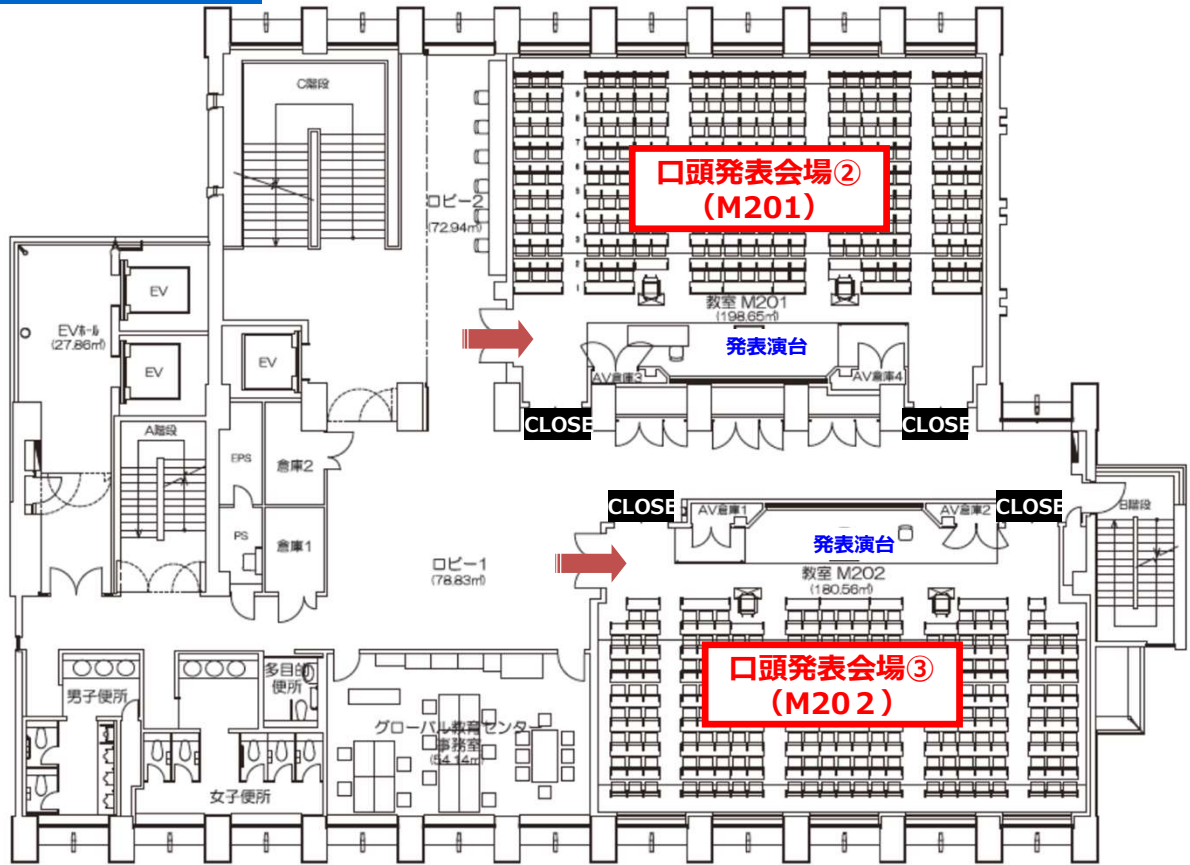

# 口頭発表会場のご案内

## ※口頭発表会場（マキムホール）

### マキムホール B1階

### マキムホール 1階

※口頭発表会場（マキムホール）

マキムホール 2階

マキムホール 3階

本館（1号館）

分野	数物・化学系	工学系	生物系	情報系	文理融合系
発表番号	101~124	125~157	158~195	196~213	214~223

本館1号館 2階

本館1号館 1階