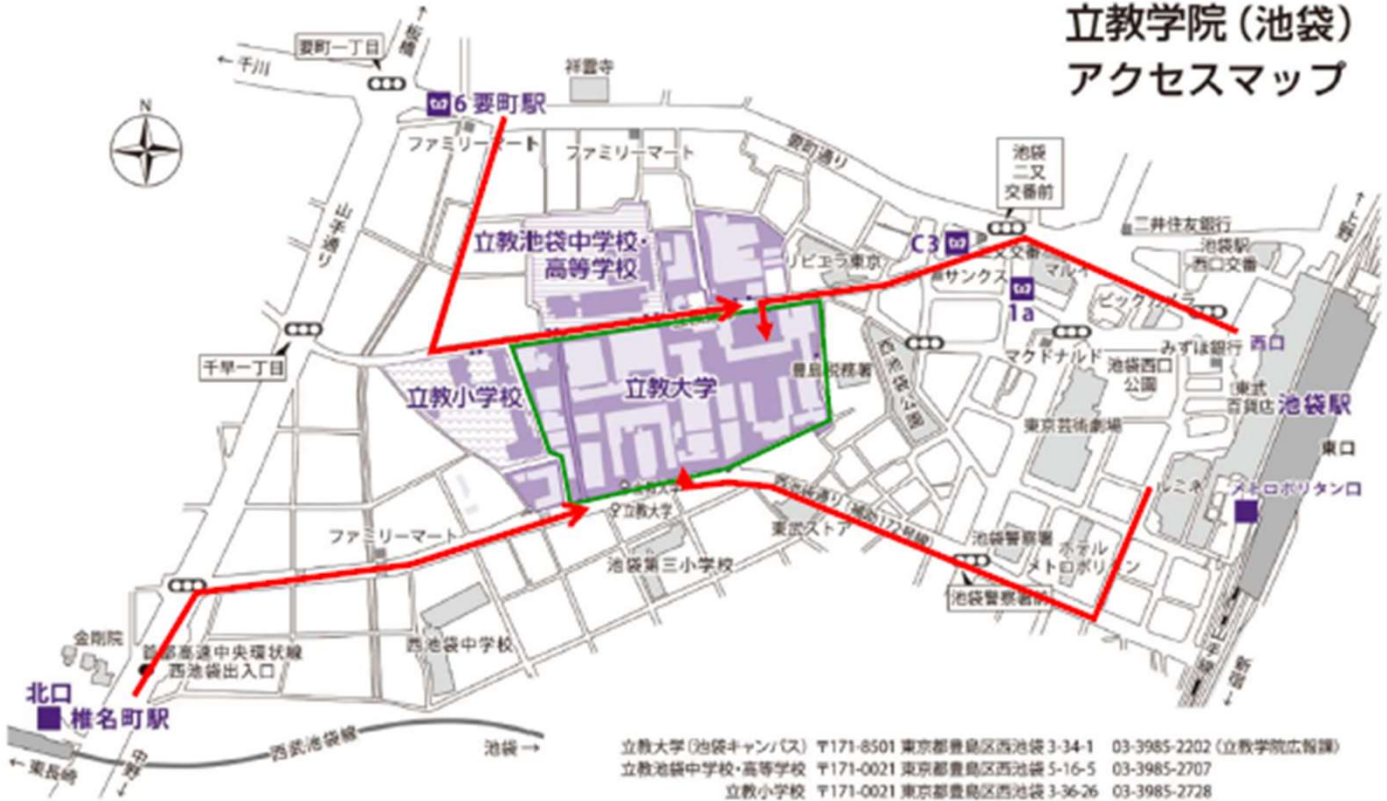

一般道の歩道が狭くなっております。  
 中央公園内の園路を通り抜け、会場までお越してください。  
 また会場には駐車場・駐輪場はありません。公共交通機関をご利用ください。

## 立教学院 (池袋) アクセスマップ

池袋駅	<ul style="list-style-type: none"> <li>■ JR各線 ■ 東武東上線 ■ 西武池袋線</li> <li>■ 東京メトロ：丸ノ内線／有楽町線／副都心線</li> </ul> 西口より大学正門まで徒歩約7分
要町駅	<ul style="list-style-type: none"> <li>■ 東京メトロ：有楽町線／副都心線</li> </ul> 6番出口より大学正門まで徒歩約6分
椎名町駅	<ul style="list-style-type: none"> <li>■ 西武池袋線</li> </ul> 北口よりマキム門まで徒歩約12分