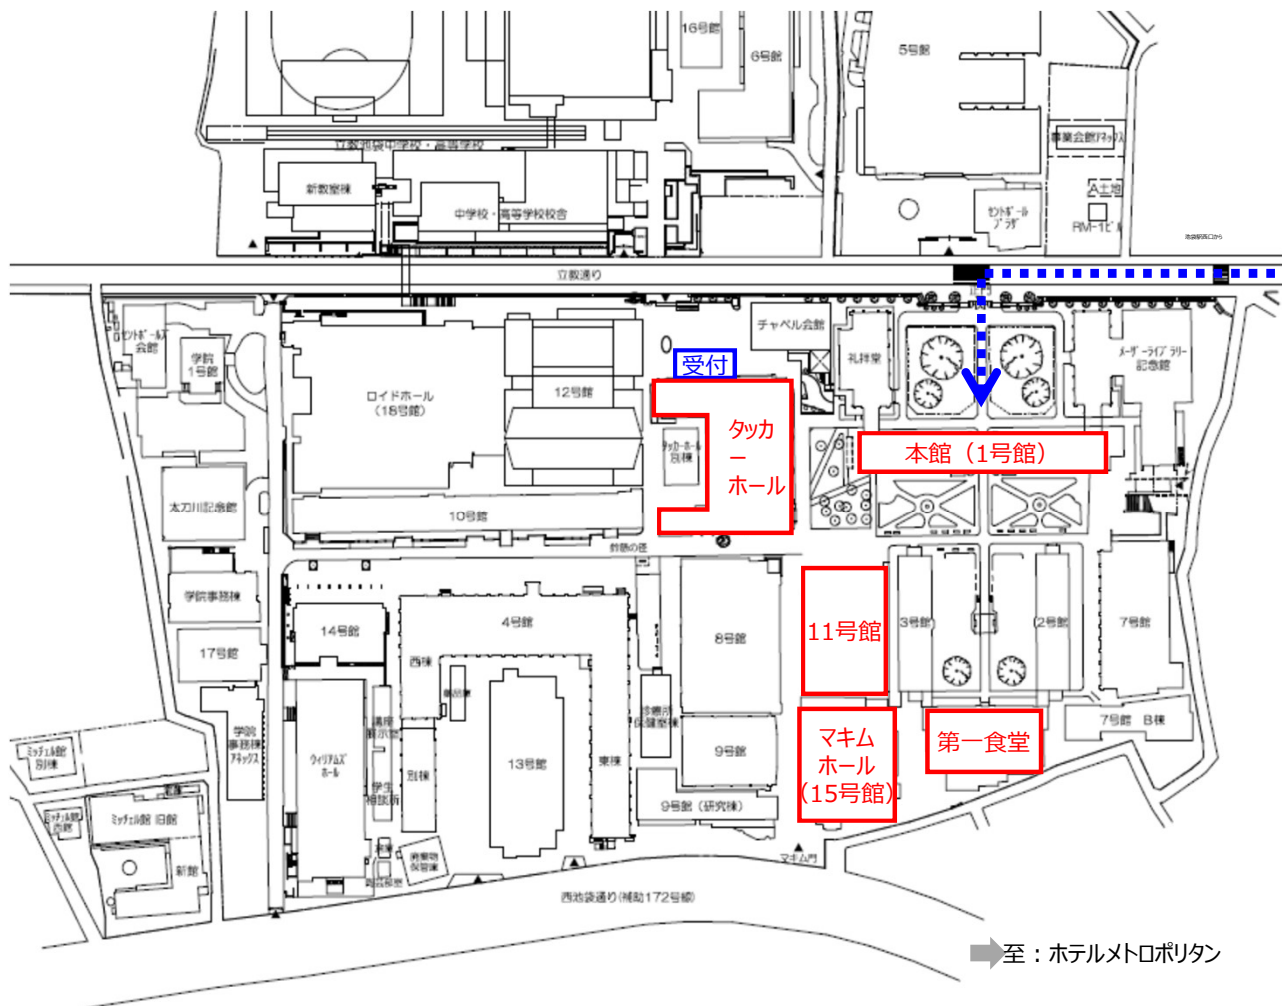

一般道の歩道が狭くなっております。  
 中央公園内の園路を通り抜け、会場までお越してください。  
 また会場には駐車場・駐輪場はありません。公共交通機関をご利用ください。

## 立教学院 (池袋) アクセスマップ

池袋駅	<ul style="list-style-type: none"> <li>■ JR各線 ■ 東武東上線 ■ 西武池袋線</li> <li>■ 東京メトロ：丸ノ内線／有楽町線／副都心線</li> </ul> 西口より大学正門まで徒歩約7分
要町駅	<ul style="list-style-type: none"> <li>■ 東京メトロ：有楽町線／副都心線</li> </ul> 6番出口より大学正門まで徒歩約6分
椎名町駅	<ul style="list-style-type: none"> <li>■ 西武池袋線</li> </ul> 北口よりマキム門まで徒歩約12分

# 会場内のご案内 ①

➡至：ホテルメトロポリタン

施設名称	フロア	利用方法	
		1日目・3月3日 (土)	2日目・3月4日 (日)
タッカーホール	1階	・発表者受付 ・一般受付 ・プレス/招待者受付	
	ホール	・開会	・優秀者による口頭発表 ・特別講演 ・表彰/閉会
本館 (1号館)	1階、2階	・ポスター発表 ・サイエンスインカレアンバサダーコーナー	ポスター発表 ※審査は行いません
マキムホール (15号館)	1階ロビー	・サイエンスインカレコンソーシアム展示コーナー ・サイエンスインカレアンバサダーコーナー	
	B1階、2階、3階	・口頭発表会場 (5部屋)	
第1食堂	1階食堂	・食事販売/営業 11:00~15:00	・昼食会 (発表者・企業関係者対象)
12号館	地下1階 会議室	昼食休憩所 (開放時間 11時~13時予定) ※飲食物の販売・提供はありません。各自ご用意ください。	

**※ゴミは各自お持ち帰りください。**

タッカーホール1階

タッカーホール2階