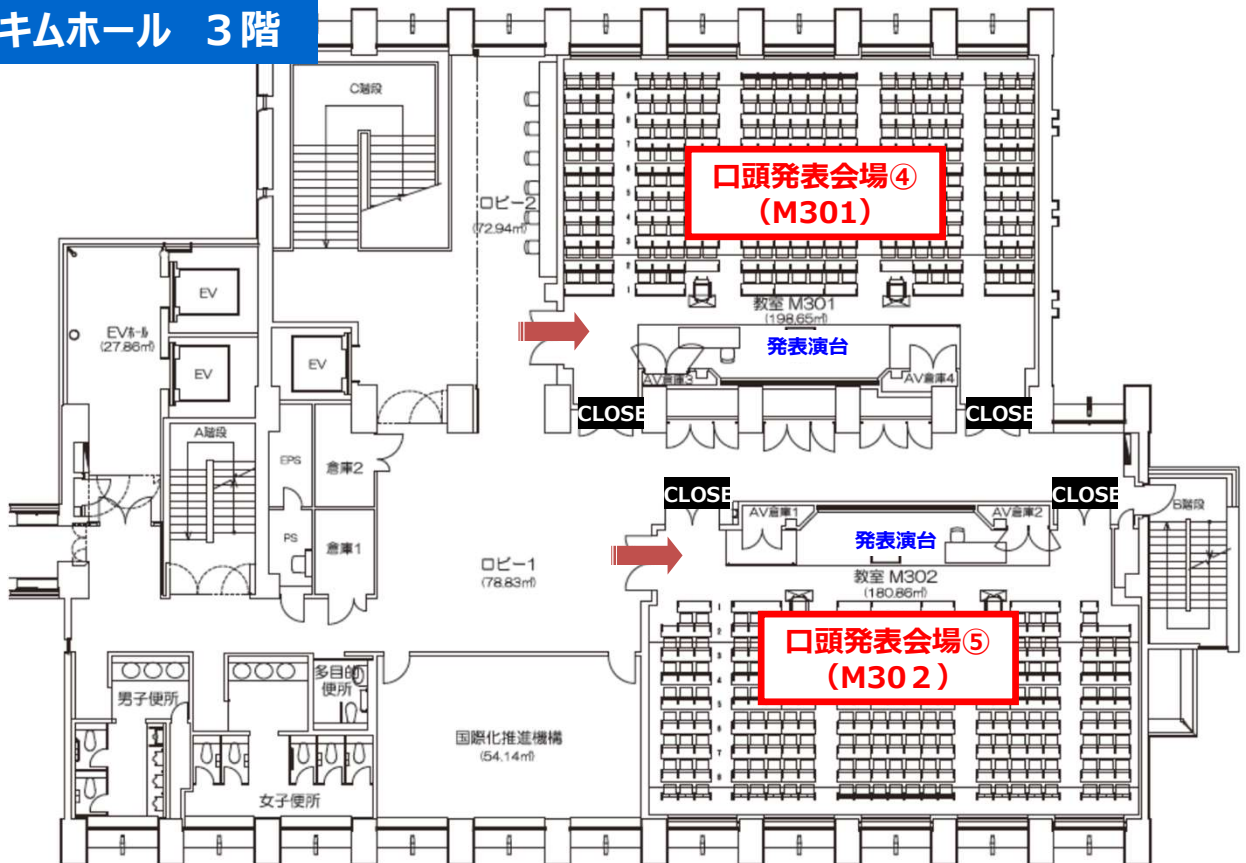

# 会場内のご案内 ①

➡至：ホテルメトロポリタン

施設名称	フロア	利用方法	
		1日目・3月3日 (土)	2日目・3月4日 (日)
タッカーホール	1階	・発表者受付 ・一般受付 ・プレス/招待者受付	
	ホール	・開会	・優秀者による口頭発表 ・特別講演 ・表彰/閉会
本館 (1号館)	1階、2階	・ポスター発表 ・サイエンスインカレアンバサダーコーナー	ポスター発表 ※審査は行いません
マキムホール (15号館)	1階ロビー	・サイエンスインカレコンソーシアム展示コーナー ・サイエンスインカレアンバサダーコーナー	
	B1階、2階、3階	・口頭発表会場 (5部屋)	
第1食堂	1階食堂	・食事販売/営業 11:00~15:00	・昼食会 (発表者・企業関係者対象)
12号館	地下1階 会議室	昼食休憩所 (開放時間 11時~13時予定) ※飲食物の販売・提供はありません。各自ご用意ください。	

## ※口頭発表会場（マキムホール）

### マキムホール B1階

### マキムホール 1階

※口頭発表会場（マキムホール）

マキムホール 2階

マキムホール 3階

本館（1号館）

分野	数物・化学系	工学系	生物系	情報系	文理融合系
発表番号	101~124	125~157	158~195	196~213	214~223

本館1号館 2階

本館1号館 1階