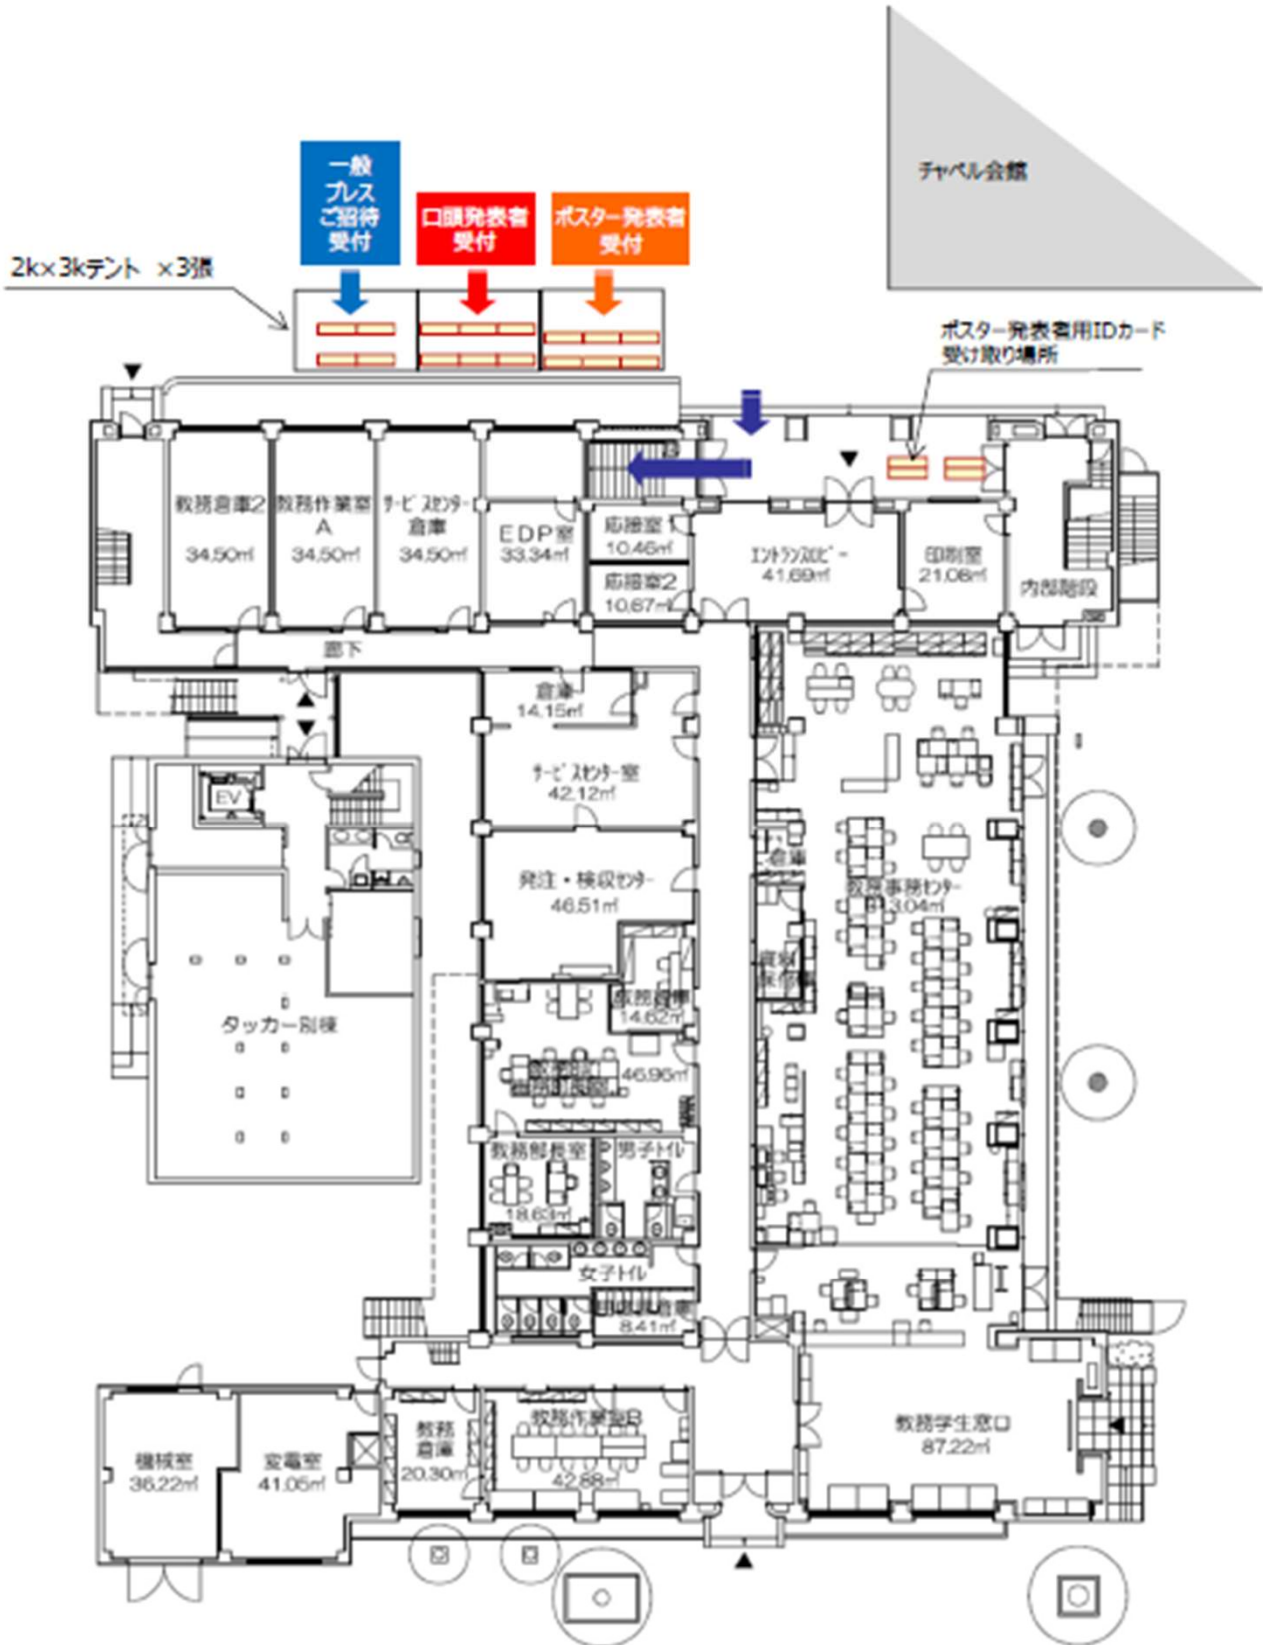

# 会場内のご案内 ①

➡至：ホテルメトロポリタン

施設名称	フロア	利用方法	
		1日目・3月3日 (土)	2日目・3月4日 (日)
タッカーホール	1階	・発表者受付 ・一般受付 ・プレス/招待者受付	
	ホール	・開会	・優秀者による口頭発表 ・特別講演 ・表彰/閉会
本館 (1号館)	1階、2階	・ポスター発表 ・サイエンスインカレアンバサダーコーナー	ポスター発表 ※審査は行いません
マキムホール (15号館)	1階ロビー	・サイエンスインカレコンソーシアム展示コーナー ・サイエンスインカレアンバサダーコーナー	
	B1階、2階、3階	・口頭発表会場 (5部屋)	
第1食堂	1階食堂	・食事販売/営業 11:00~15:00	・昼食会 (発表者・企業関係者対象)
12号館	地下1階 会議室	昼食休憩所 (開放時間 11時~13時予定) ※飲食物の販売・提供はありません。各自ご用意ください。	

**※ゴミは各自お持ち帰りください。**

タッカーホール1階

タッカーホール2階

## ※口頭発表会場（マキムホール）