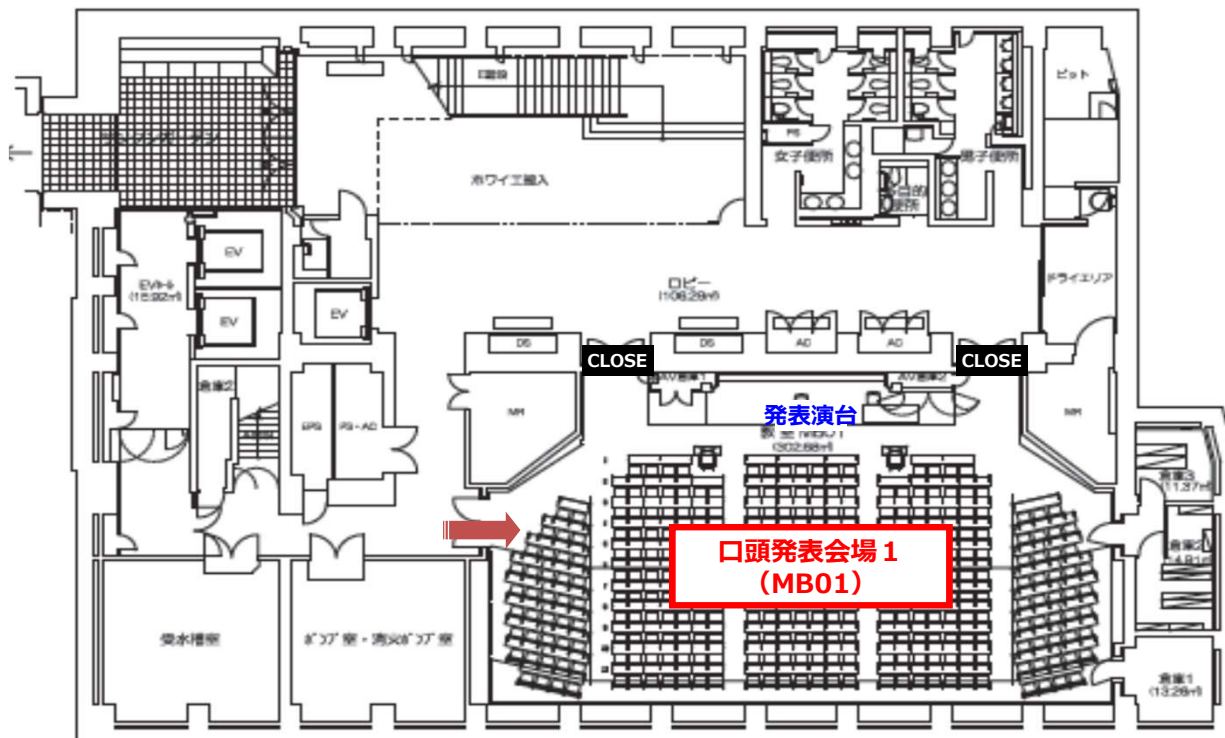

口頭発表会場のご案内

※口頭発表会場（マキムホール）

マキムホール B1階