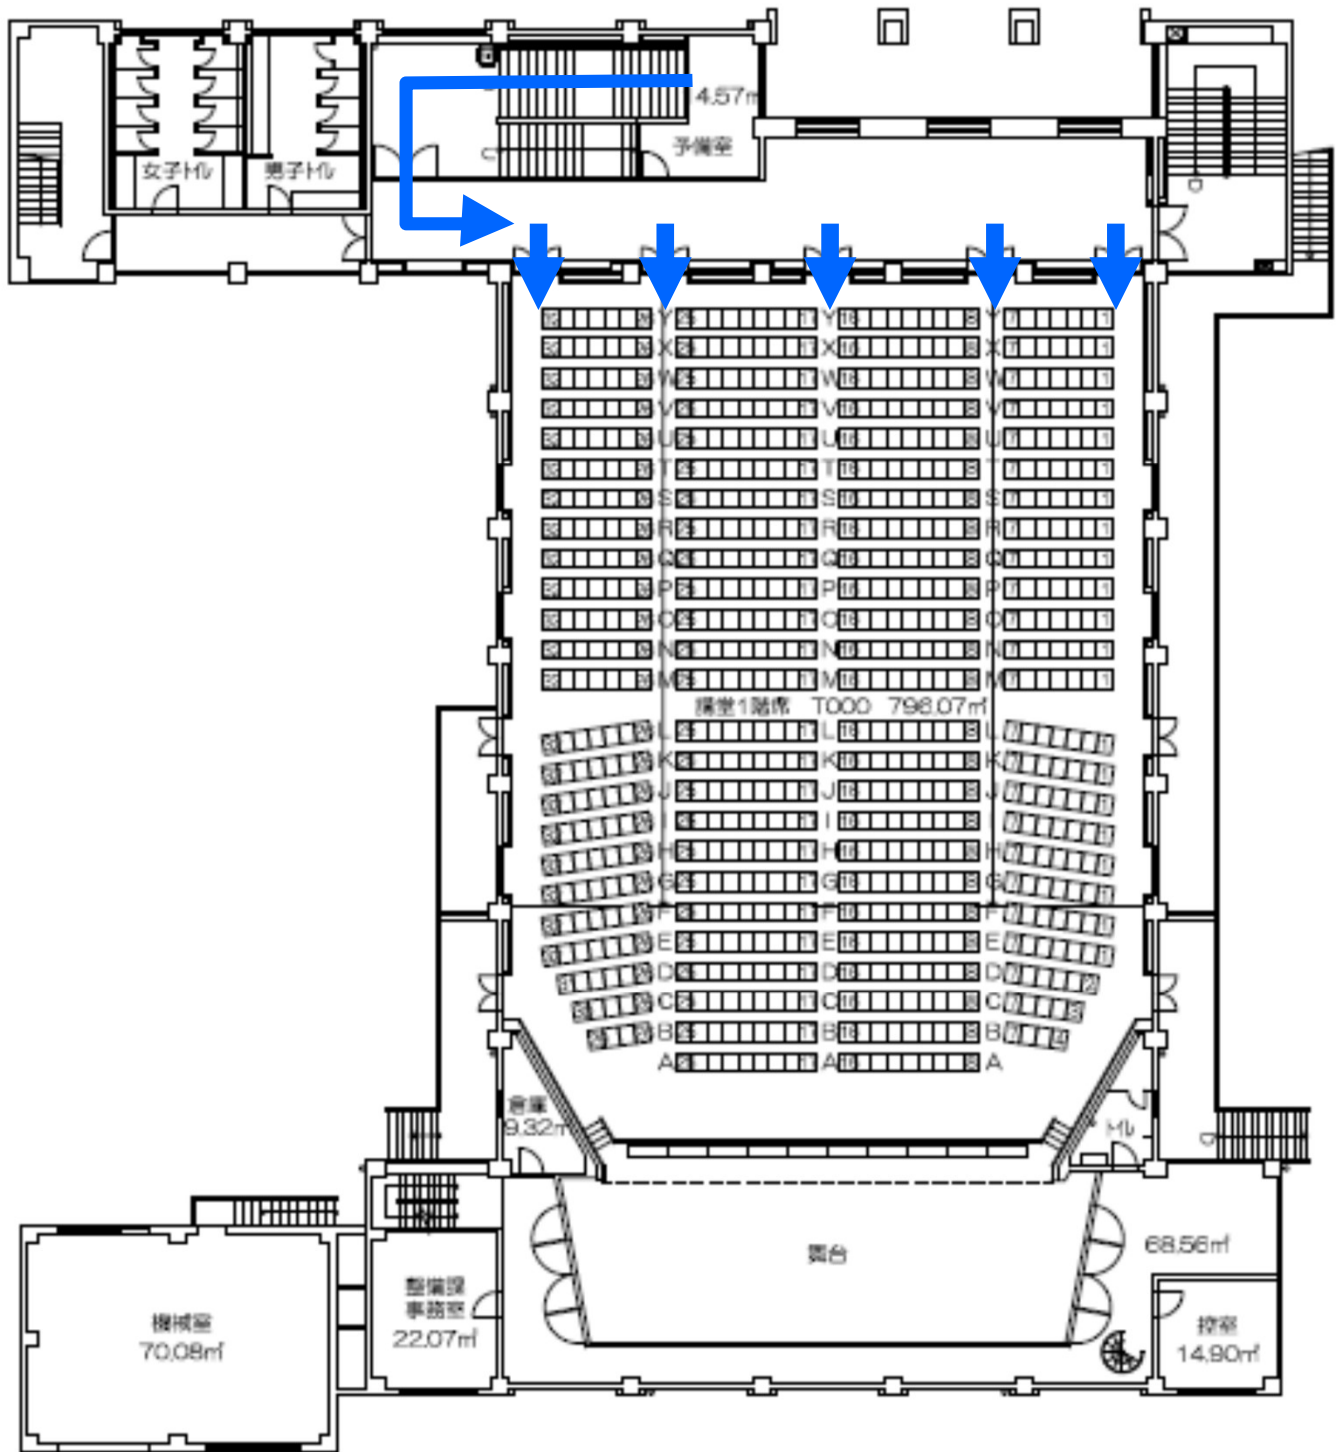

# 会場内のご案内 ①

➡至：ホテルメトロポリタン

施設名称	フロア	利用方法	
		1日目・3月3日 (土)	2日目・3月4日 (日)
タッカーホール	1階	・発表者受付 ・一般受付 ・プレス/招待者受付	
	ホール	・開会	・優秀者による口頭発表 ・特別講演 ・表彰/閉会
本館 (1号館)	1階、2階	・ポスター発表 ・サイエンスインカレアンバサダーコーナー	ポスター発表 ※審査は行いません
マキムホール (15号館)	1階ロビー	・サイエンスインカレコンソーシアム展示コーナー ・サイエンスインカレアンバサダーコーナー	
	B1階、2階、3階	・口頭発表会場 (5部屋)	
第1食堂	1階食堂	・食事販売/営業 11:00~15:00	・昼食会 (発表者・企業関係者対象)
12号館	地下1階 会議室	昼食休憩所 (開放時間 11時~13時予定) ※飲食物の販売・提供はありません。各自ご用意ください。	

**※ゴミは各自お持ち帰りください。**

タッカーホール1階

タッカーホール2階