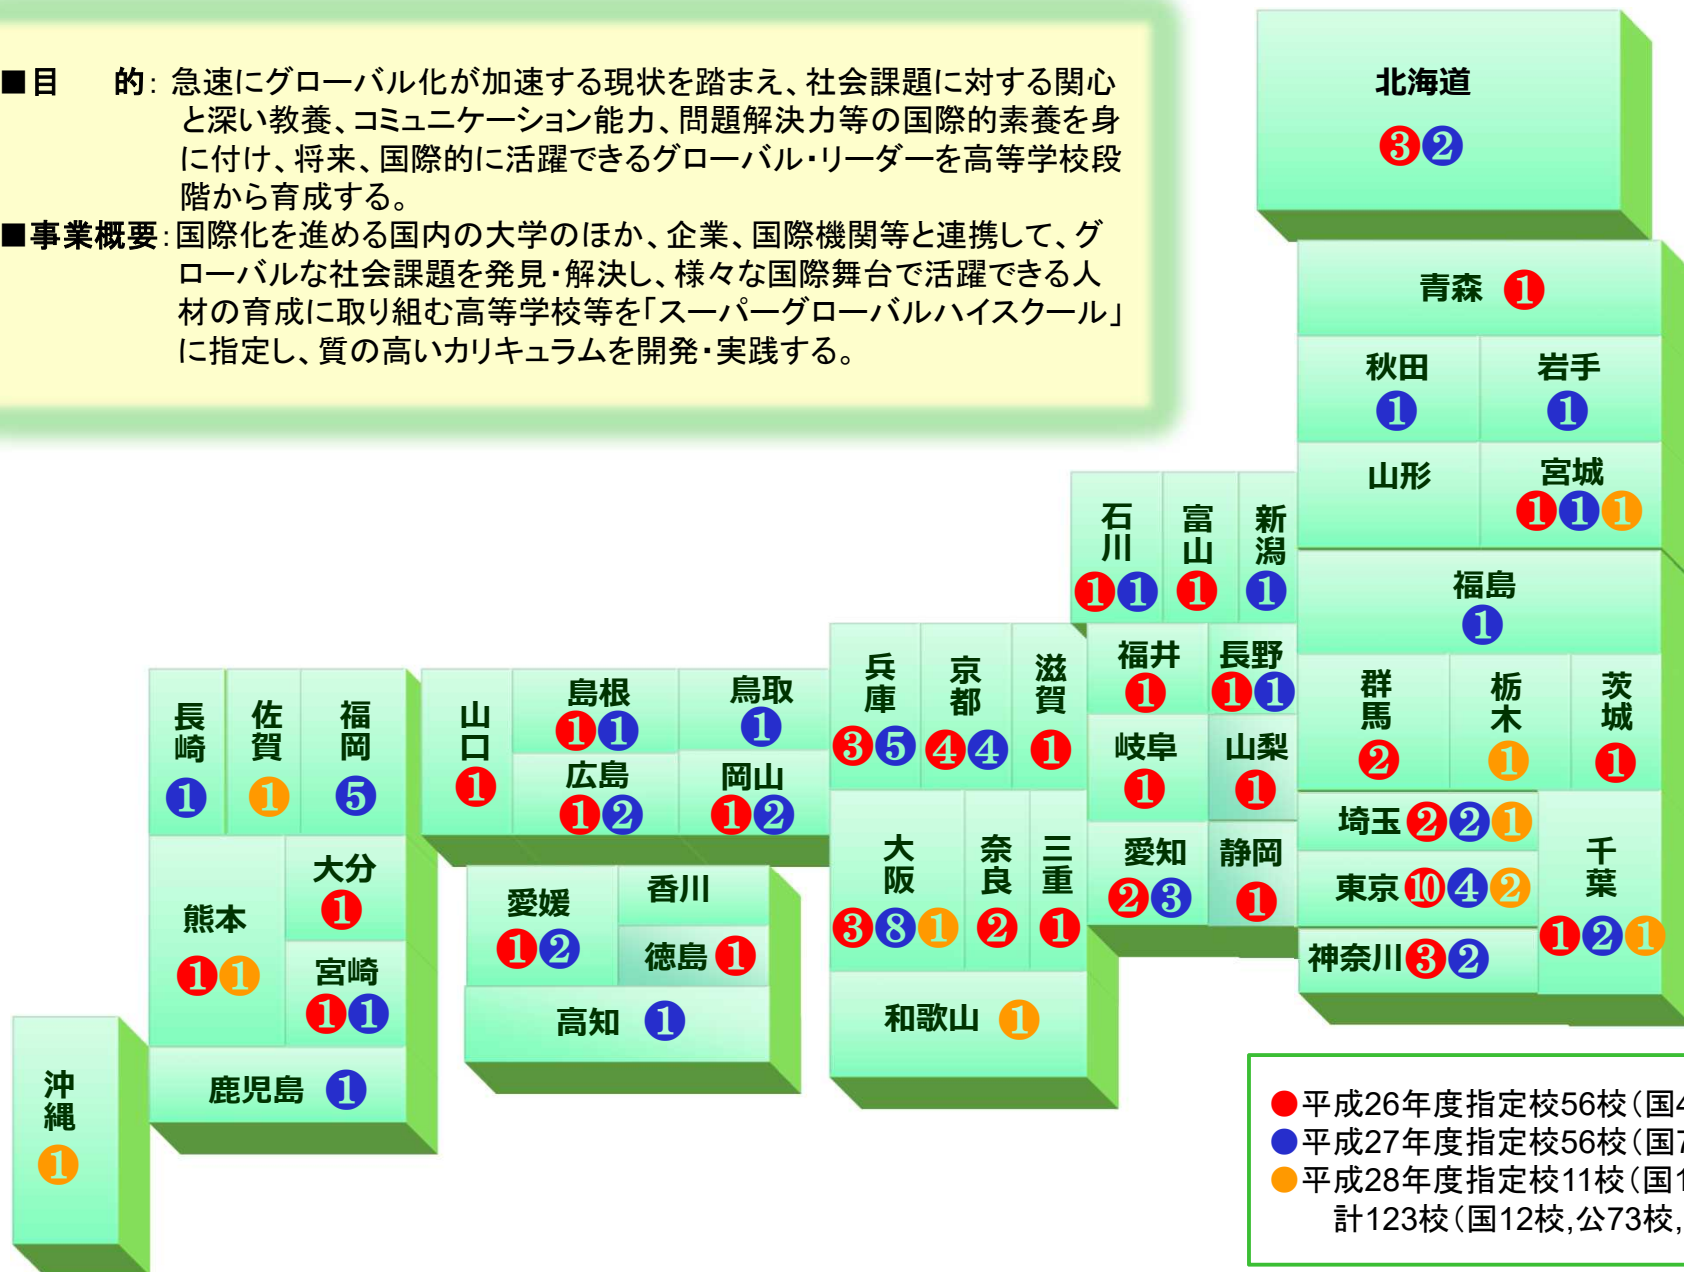

平成29年度スーパーグローバルハイスクール都道府県別指定校数

- 目的: 急速にグローバル化が加速する現状を踏まえ、社会課題に対する関心と深い教養、コミュニケーション能力、問題解決力等の国際的素養を身に付け、将来、国際的に活躍できるグローバル・リーダーを高等学校段階から育成する。
- 事業概要: 国際化を進める国内の大学のほか、企業、国際機関等と連携して、グローバルな社会課題を発見・解決し、様々な国際舞台で活躍できる人材の育成に取り組む高等学校等を「スーパーグローバルハイスクール」に指定し、質の高いカリキュラムを開発・実践する。