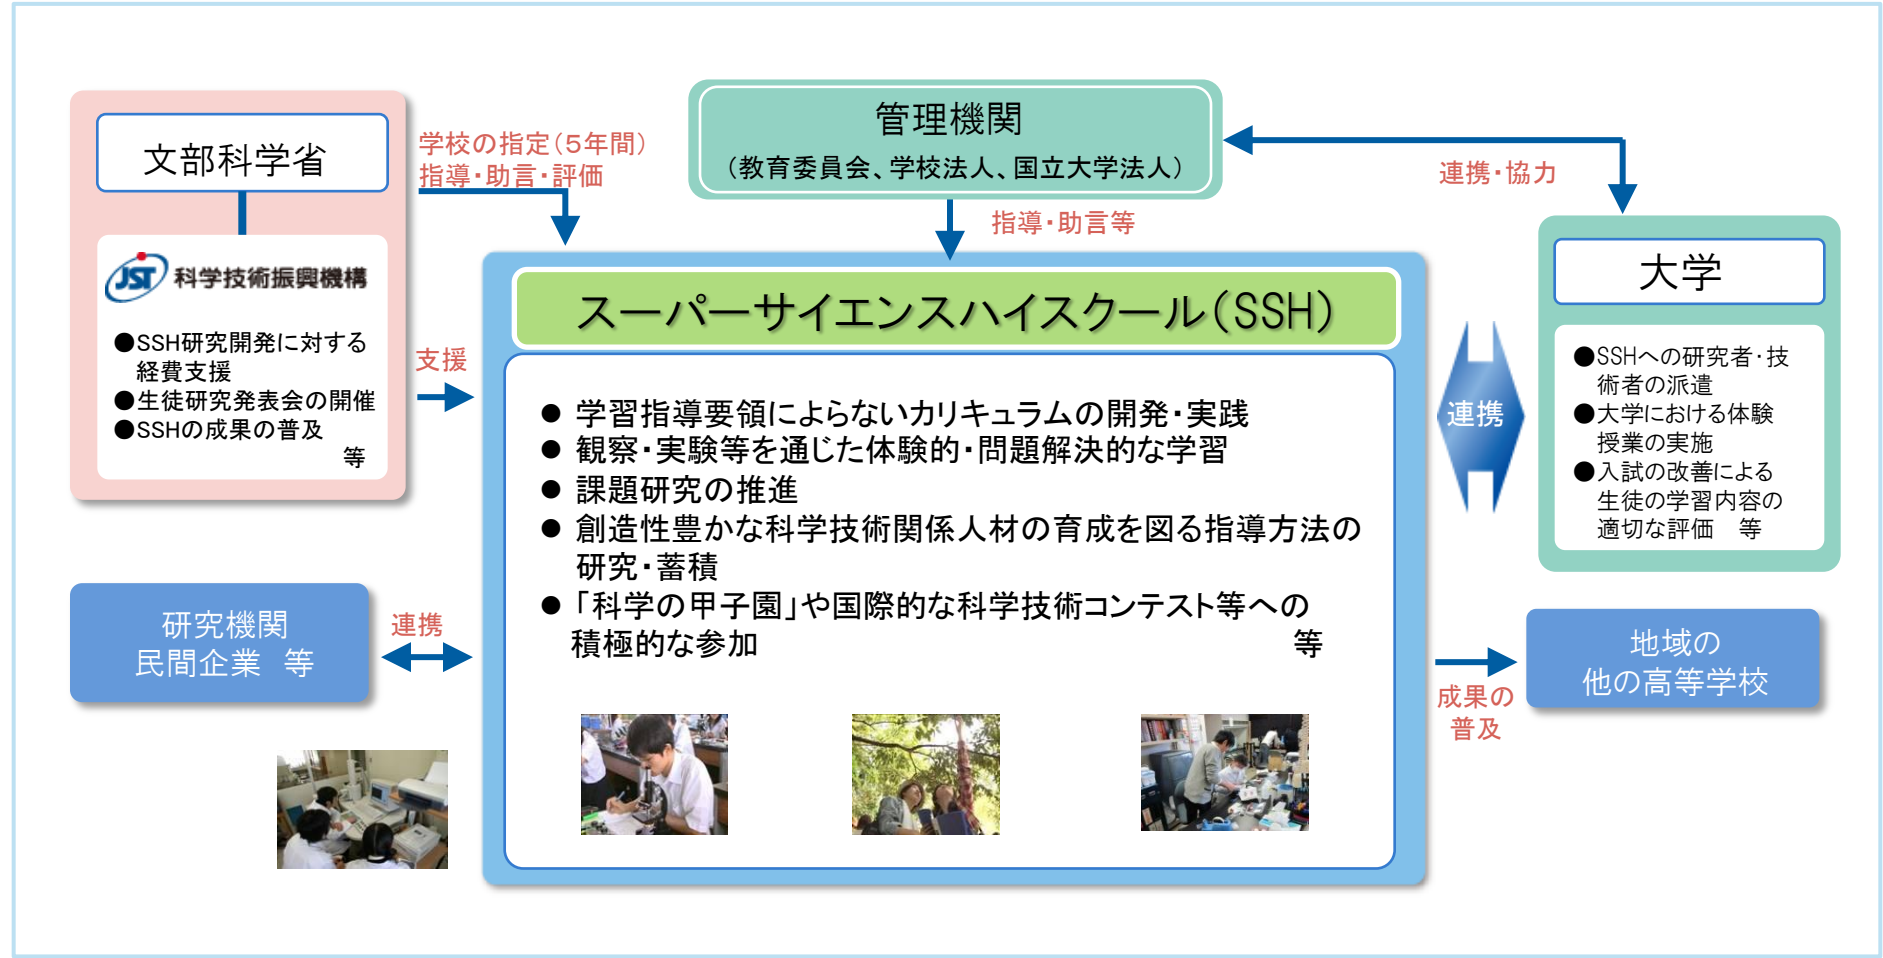

概要

将来の国際的な科学技術関係人材を育成するために、先進的な理数系教育を実施する高等学校等をスーパーサイエンスハイスクール(SSH)として指定して支援を実施

グローバルサイエンスキャンパス(601百万円:大学を中心とした国際的な科学技術人材育成プログラムの開発・実施を支援)等とも連携し、高等学校の理数教育全体の水準の向上を図る。