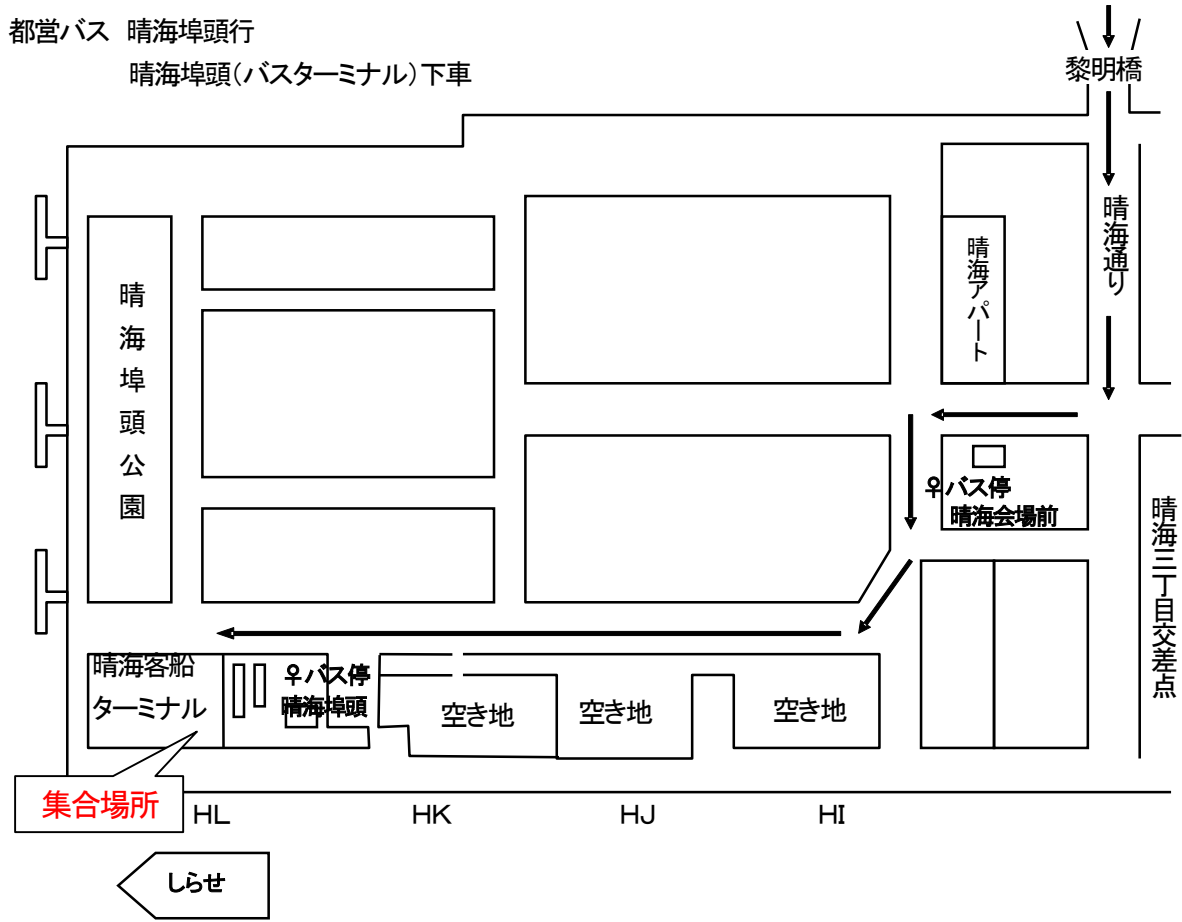

南極観測船「しらせ」出港行事 案内図

南極観測船「しらせ」出港行事 案内図

← 報道・一般車両誘導 ● 車両誘導員兼歩行者誘導員

← 乗艦者誘導 ● 受付(2F)

関係者以外の立入を制限する区域 使用しない区域

報道の車両はターミナル1Fの有料駐車場に駐車してください。