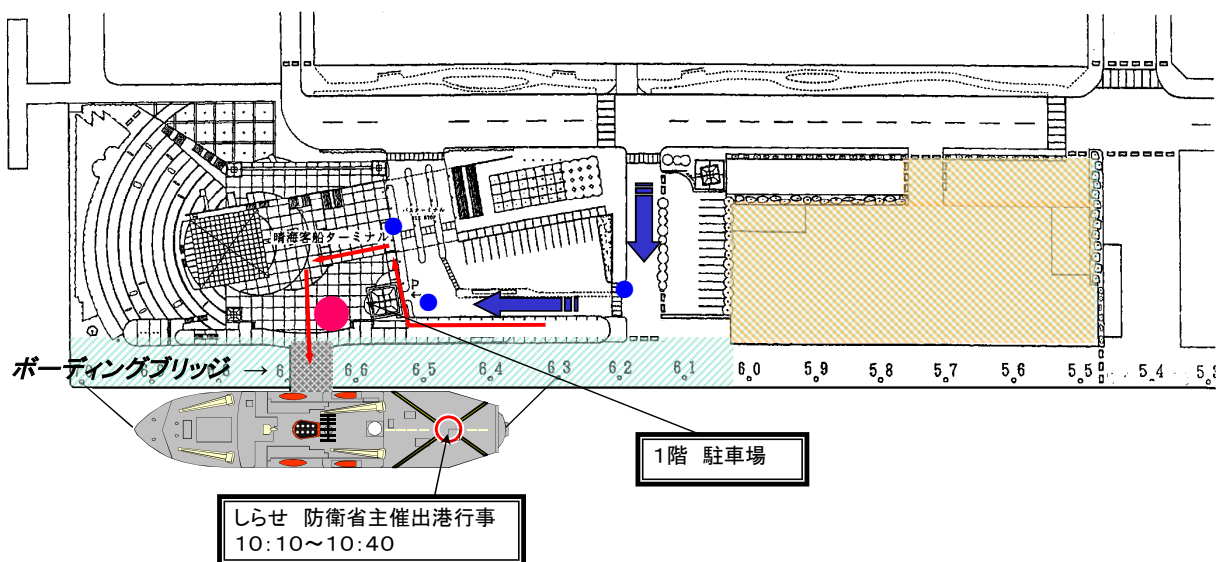

南極観測船「しらせ」出港行事 案内図

南極観測船「しらせ」出港行事 案内図

← 報道・一般車両誘導 ● 車両誘導員兼歩行者誘導員

← 乗艦者誘導 ● 受付(2F)

関係者以外の立入を制限する区域 使用しない区域

報道の車両はターミナル1Fの有料駐車場に駐車してください。