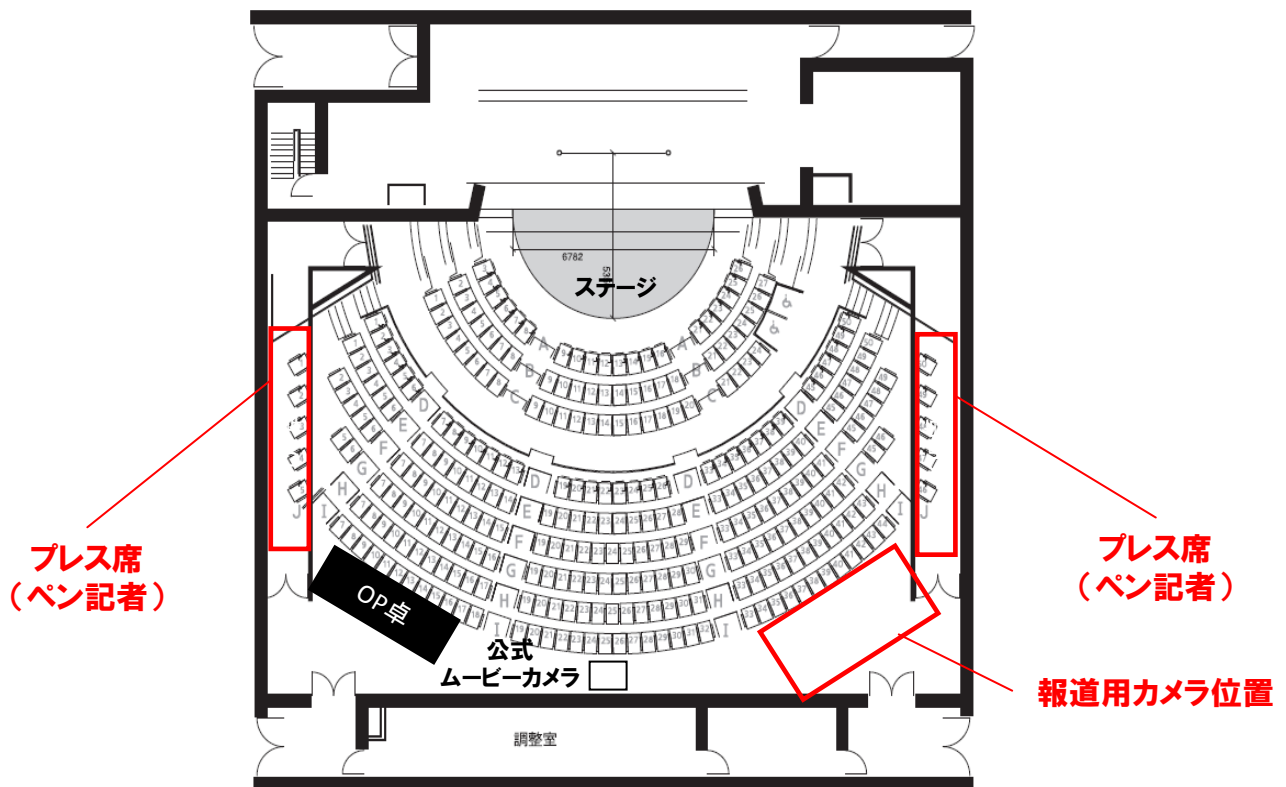

【スカイレストラン シーガル】

〒135-8073 東京都江東区青海2-4-32 11階
・新交通ゆりかもめ「テレコムセンター駅」下車、徒歩約2分

■日本科学未来館 会場全体図

→ 発表者・関係者導線

→ 一般来場者導線

東京国際交流館プラザ平成 会場全体図

■日本科学未来館7階/みらいCANホール プレス位置

■東京国際交流館プラザ平成3階/国際交流会議場 ポスター発表ブース位置