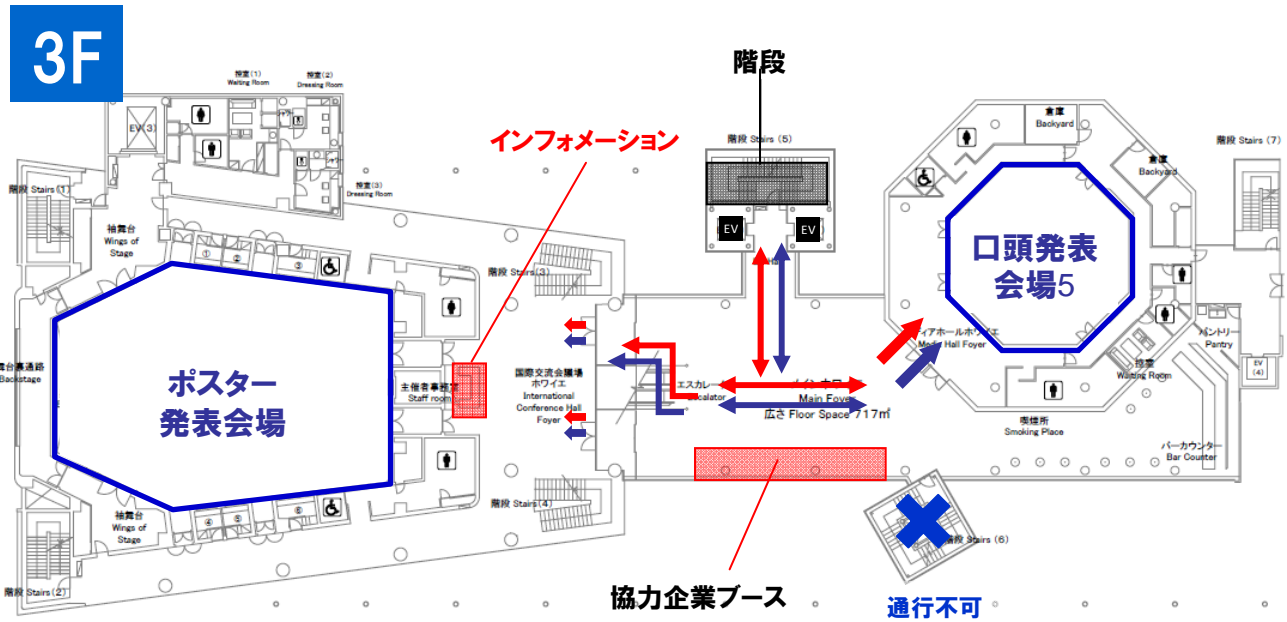

会場案内(アクセス・会場内レイアウト等)

別紙1

■アクセス・会場周辺図

【日本科学未来館】

〒135-0064 東京都江東区青海2-3-6
・新交通ゆりかもめ「船の科学館駅」下車、徒歩約5分
・テレコムセンター駅」下車、徒歩約4分

【東京国際交流館プラザ平成】

〒135-8630 東京都江東区青海2-2-1 国際研究交流大学村内
・新交通ゆりかもめ「船の科学館駅」下車、徒歩約3分
・テレコムセンター駅」下車、徒歩約6分

【スカイレストラン シーガル】

〒135-8073 東京都江東区青海2-4-32 11階
・新交通ゆりかもめ「テレコムセンター駅」下車、徒歩約2分

■日本科学未来館 会場全体図

→ 発表者・関係者導線

→ 一般来場者導線

東京国際交流館プラザ平成 会場全体図

■日本科学未来館7階/みらいCANホール プレス位置

■東京国際交流館プラザ平成3階/国際交流会議場 ポスター発表ブース位置