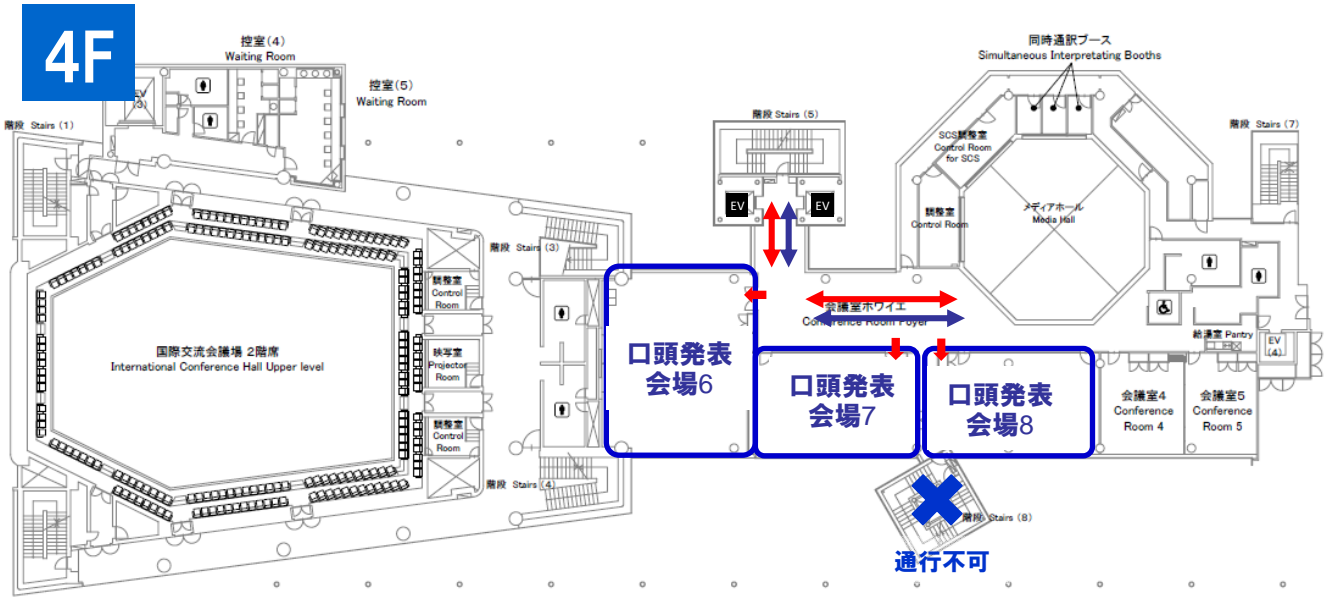

会場案内(アクセス・会場内レイアウト等)

別紙1

■アクセス・会場周辺図

【日本科学未来館】

〒135-0064 東京都江東区青海2-3-6
・新交通ゆりかもめ「船の科学館駅」下車、徒歩約5分
・テレコムセンター駅」下車、徒歩約4分

【東京国際交流館プラザ平成】

〒135-8630 東京都江東区青海2-2-1 国際研究交流大学村内
・新交通ゆりかもめ「船の科学館駅」下車、徒歩約3分
・テレコムセンター駅」下車、徒歩約6分

【スカイレストラン シーガル】

〒135-8073 東京都江東区青海2-4-32 11階
・新交通ゆりかもめ「テレコムセンター駅」下車、徒歩約2分

■日本科学未来館 会場全体図

→ 発表者・関係者導線

→ 一般来場者導線

東京国際交流館プラザ平成 会場全体図

■日本科学未来館7階/みらいCANホール プレス位置

■東京国際交流館プラザ平成3階/国際交流会議場 ポスター発表ブース位置