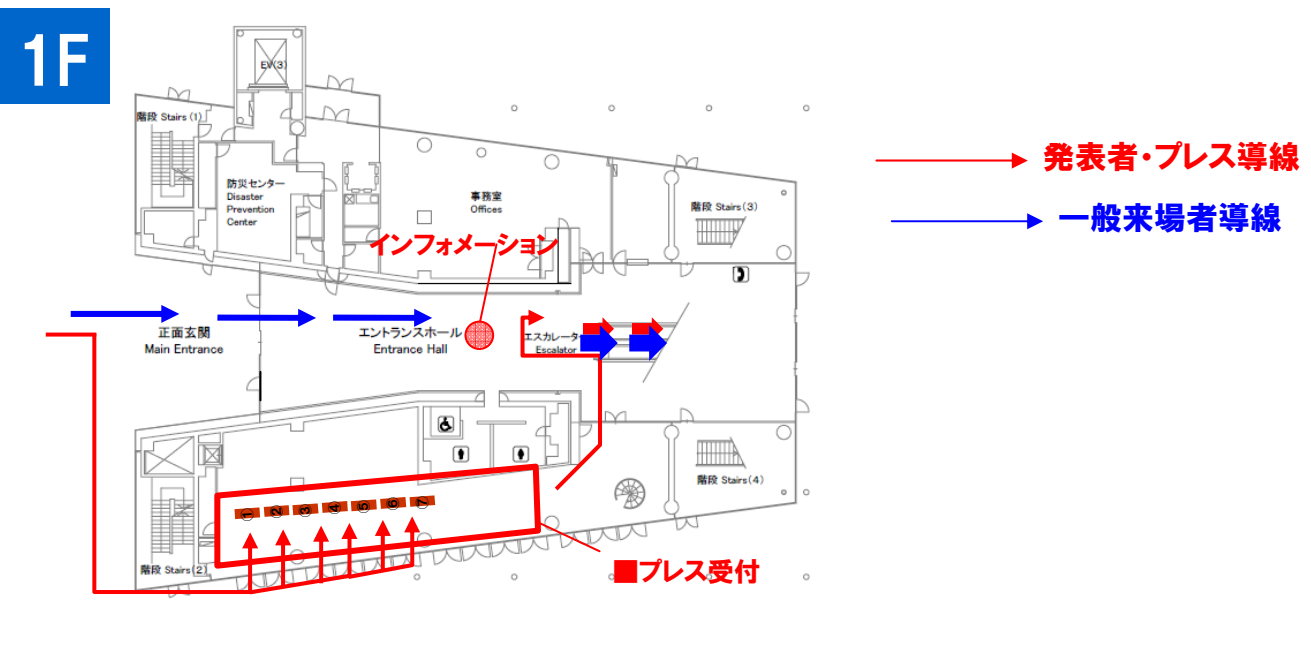

【スカイレストラン シーガル】

〒135-8073 東京都江東区青海2-4-32 11階
・新交通ゆりかもめ「テレコムセンター駅」下車、徒歩約2分

■日本科学未来館 会場全体図

→ 発表者・関係者導線

→ 一般来場者導線

東京国際交流館プラザ平成 会場全体図

■日本科学未来館7階/みらいCANホール プレス位置

■東京国際交流館プラザ平成3階/国際交流会議場 ポスター発表ブース位置