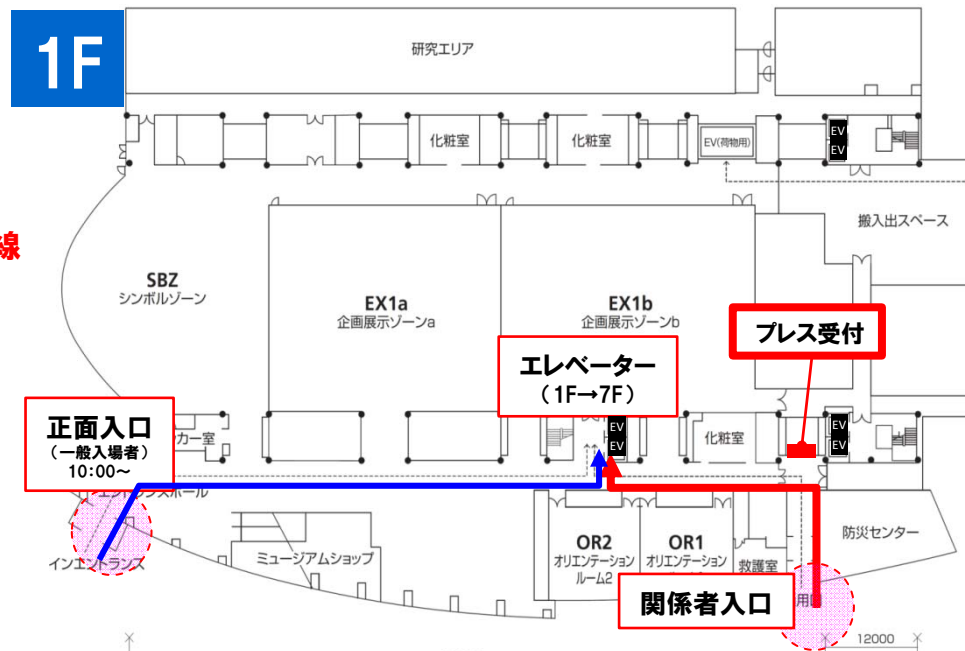

会場案内(アクセス・会場内レイアウト等)

別紙1

■アクセス・会場周辺図

【日本科学未来館】

〒135-0064 東京都江東区青海2-3-6
・新交通ゆりかもめ「船の科学館駅」下車、徒歩約5分
・テレコムセンター駅」下車、徒歩約4分

【東京国際交流館プラザ平成】

〒135-8630 東京都江東区青海2-2-1 国際研究交流大学村内
・新交通ゆりかもめ「船の科学館駅」下車、徒歩約3分
・テレコムセンター駅」下車、徒歩約6分

【スカイレストラン シーガル】

〒135-8073 東京都江東区青海2-4-32 11階
・新交通ゆりかもめ「テレコムセンター駅」下車、徒歩約2分

■日本科学未来館 会場全体図

→ 発表者・関係者導線

→ 一般来場者導線

東京国際交流館プラザ平成 会場全体図

■日本科学未来館7階/みらいCANホール プレス位置

■東京国際交流館プラザ平成3階/国際交流会議場 ポスター発表ブース位置