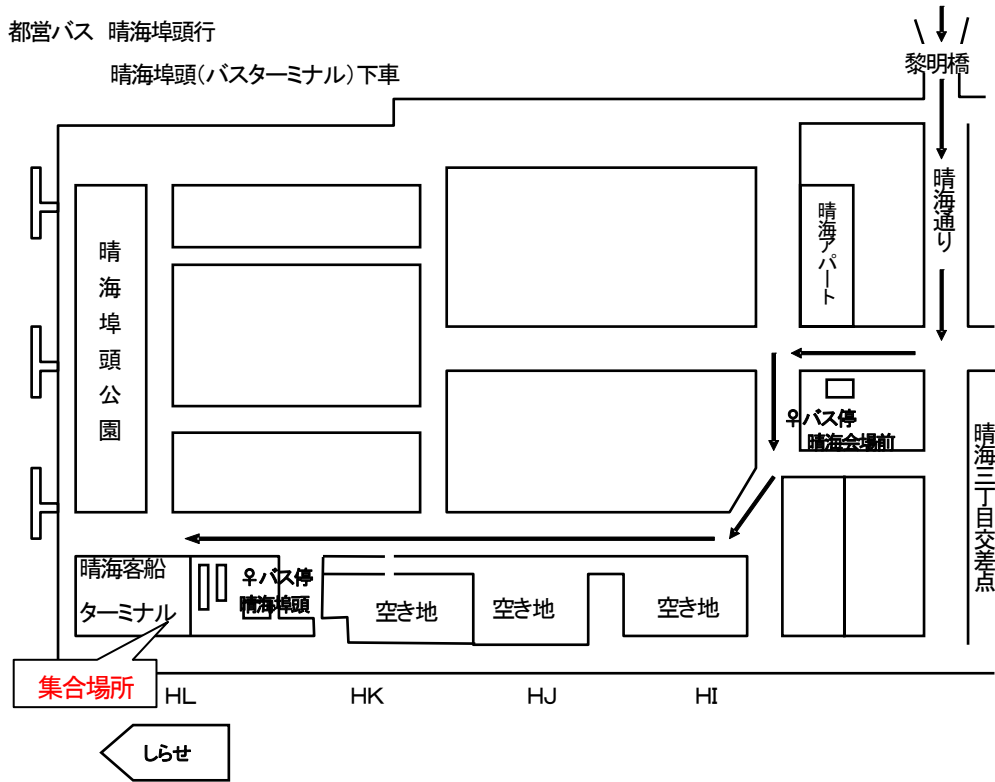

# 南極観測船「しらせ」出港行事 案内図

# 南極観測船「しらせ」出港行事 案内図

← 報道・一般車両誘導 ● 車両誘導員兼歩行者誘導員

← 乗艦者誘導 ● 受付(2F)

関係者以外の立入を制限する区域 使用しない区域

客船ターミナル3階 南極本部主催出港式  
11:00~11:15 (雨天時:2階ターミナル内)

報道の車両はターミナル1Fの有料駐車場に駐車してください。