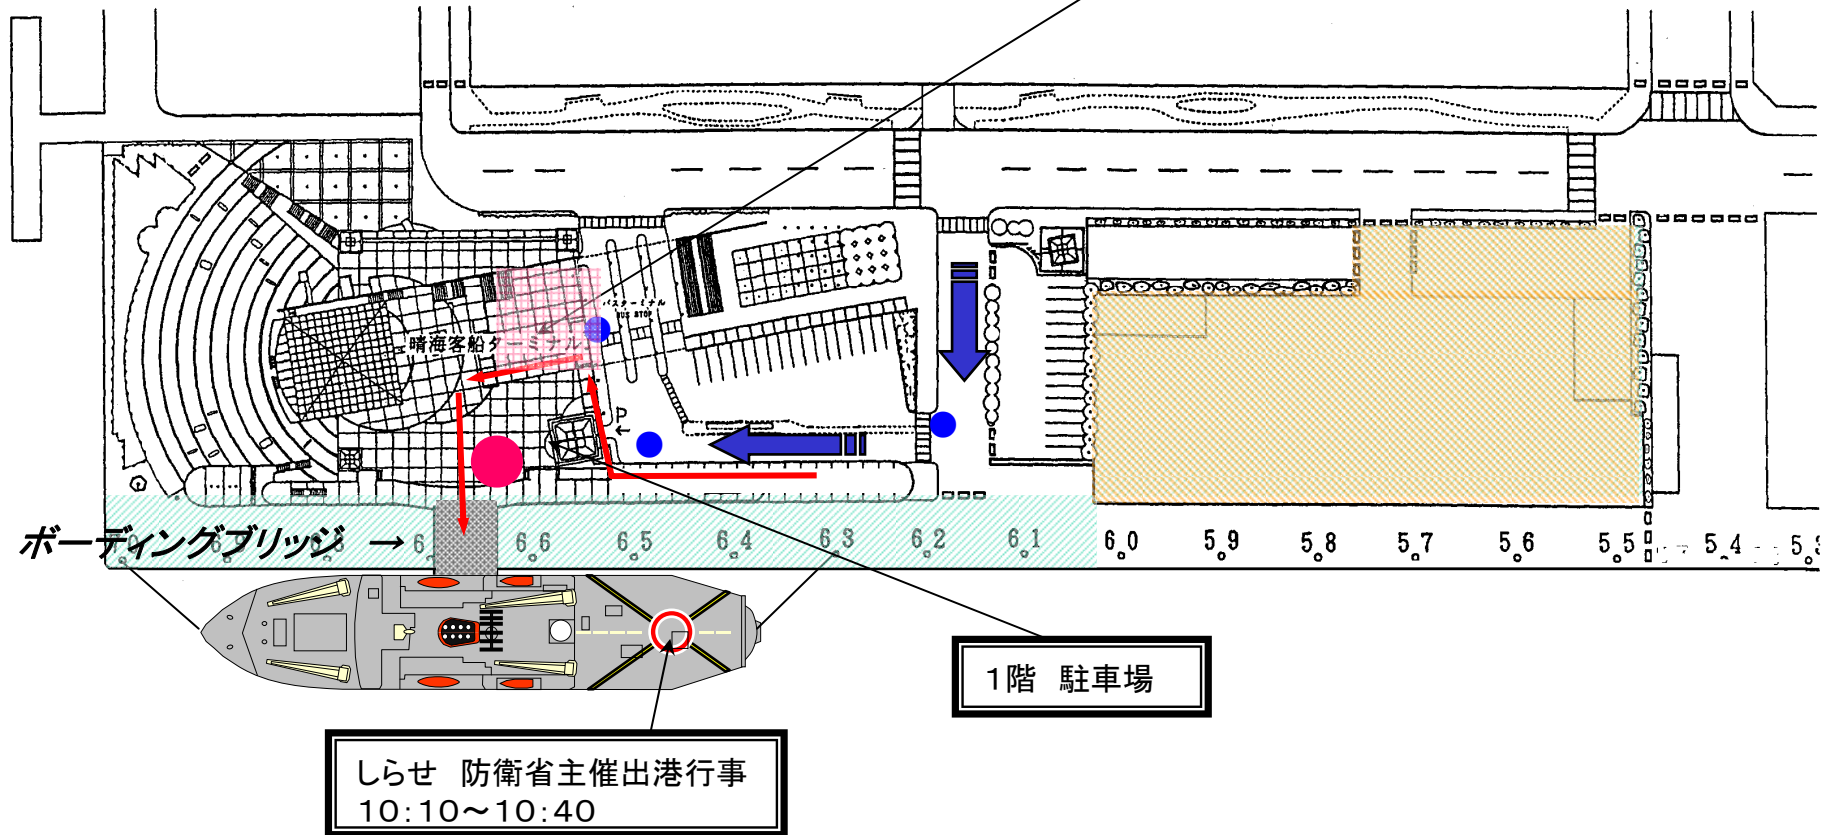

# 南極観測船「しらせ」出港行事 案内図

# 南極観測船「しらせ」出港行事 案内図

← 報道・一般車両誘導 ● 車両誘導員兼歩行者誘導員

← 乗艦者誘導 ● 受付(2F)

関係者以外の立入を制限する区域 使用しない区域

客船ターミナル3階 南極本部主催出港式  
11:00~11:15 (雨天時:2階ターミナル内)

報道の車両はターミナル1Fの有料駐車場に駐車してください。