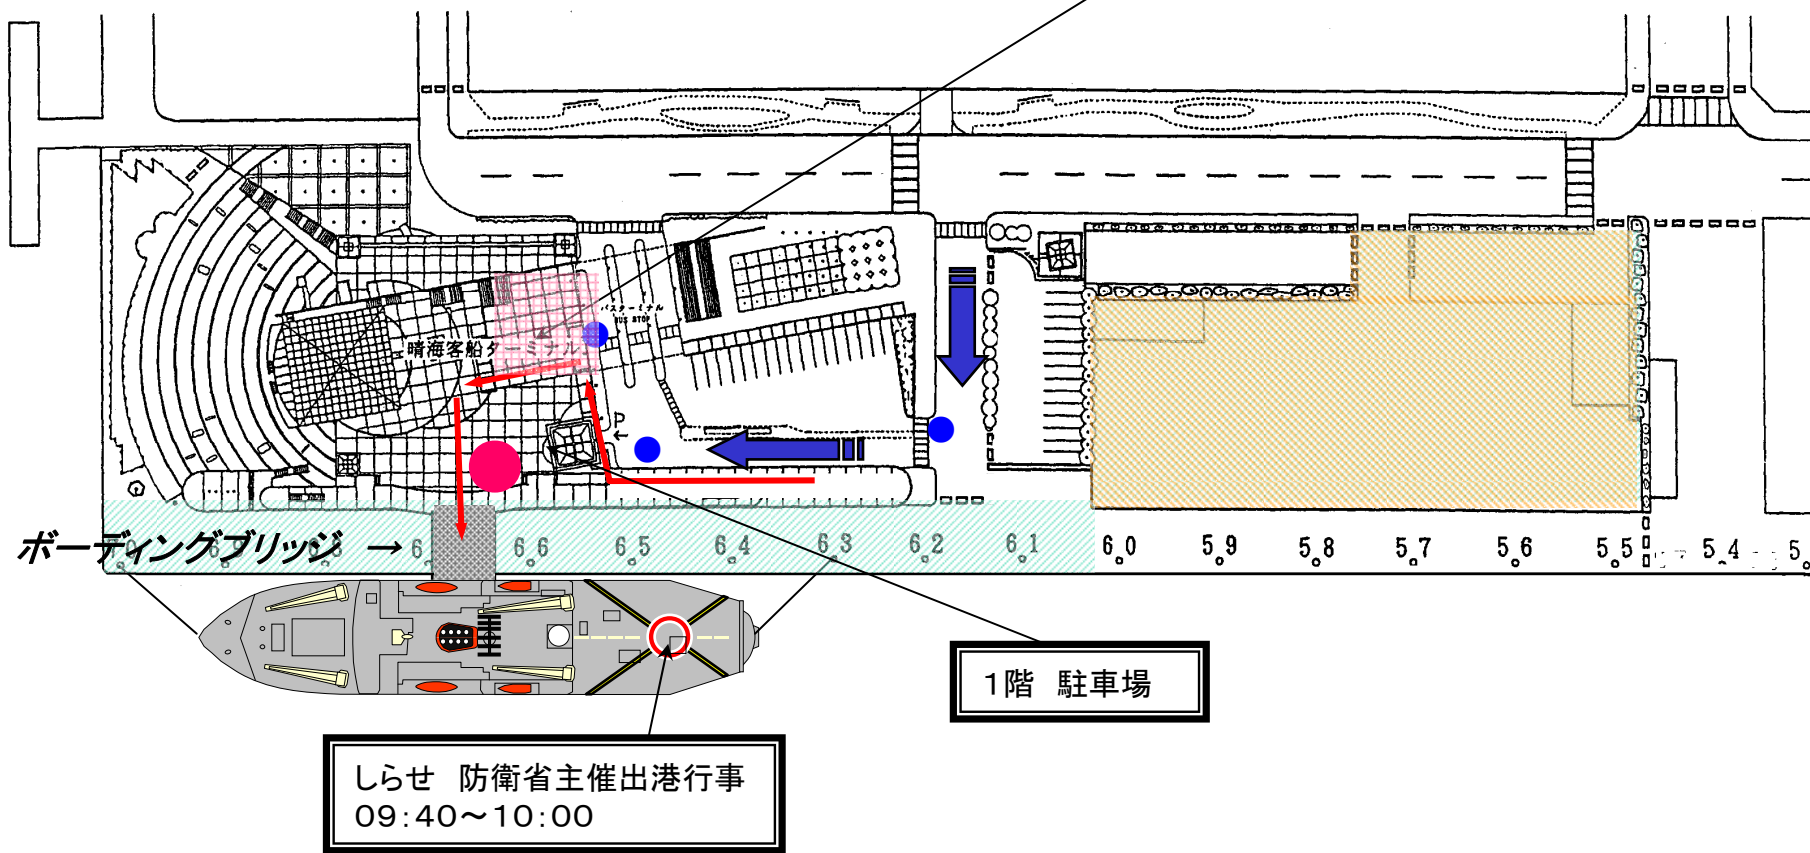

南極観測船「しらせ」出港行事 案内図

← 報道・一般車両誘導 ● 車両誘導員兼歩行者誘導員

← 乗艦者誘導 ● 受付(2F)

関係者以外の立入を制限する区域

使用しない区域

客船ターミナル3階 南極本部主催出港式
11:30~11:45 (雨天時:2階ターミナル内)

しらせ 防衛省主催出港行事
09:40~10:00

1階 駐車場

報道の車両はターミナル1Fの有料駐車場に駐車してください。