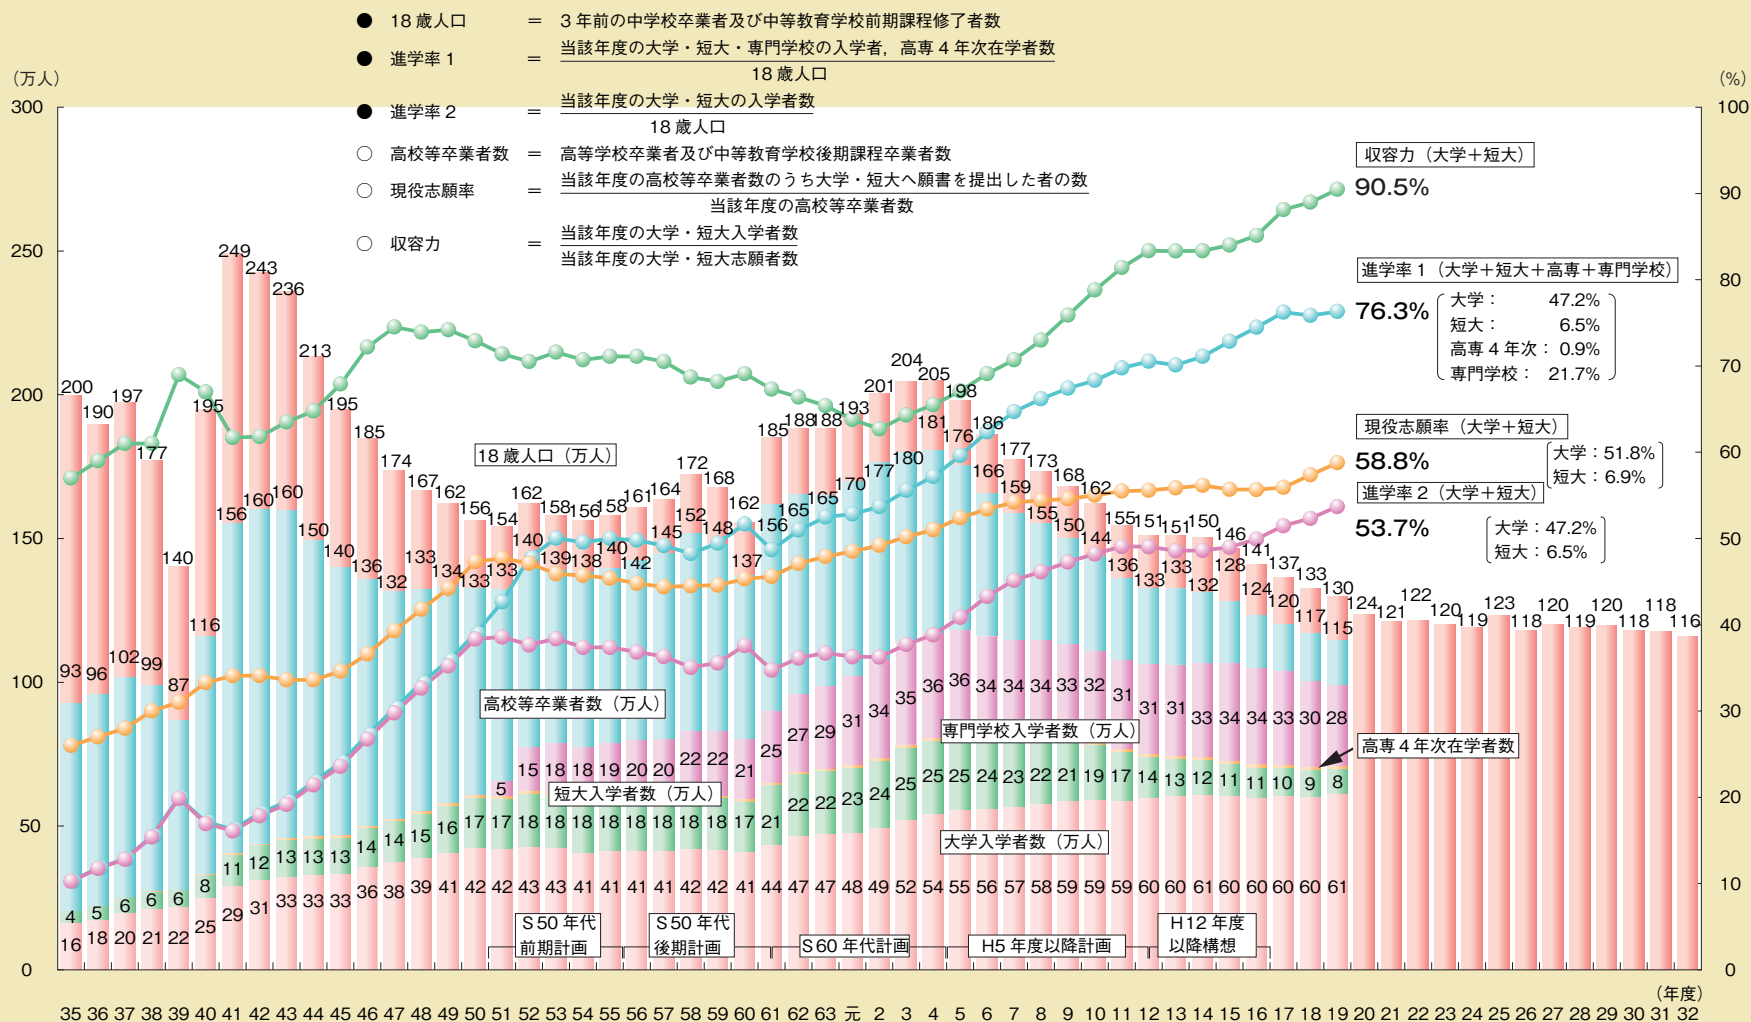

図表 2-3-3 18歳人口及び高等教育機関への入学者数・進学率等の推移

(出典) 文部科学省「学校基本調査」, 国立社会保障・人口問題研究所「日本の将来推計人口」(平成18年12月推計)より文部科学省作成