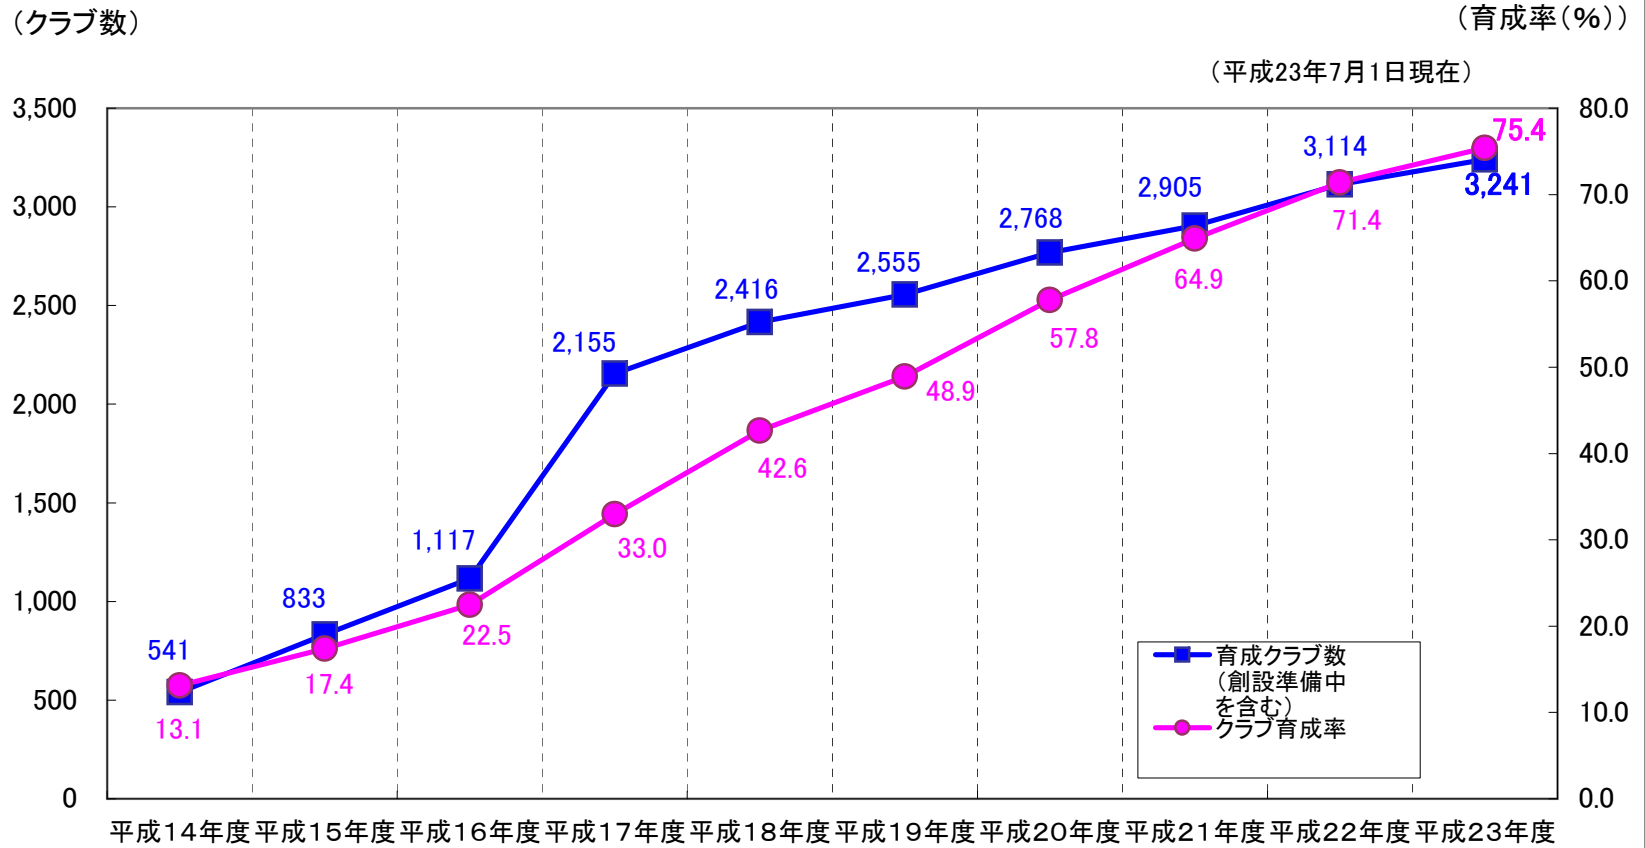

総合型地域スポーツクラブ育成状況推移(H14~23)

※岩手県、宮城県、福島県は、東日本大震災の影響により調査の実施が困難であるため、昨年度(平成22年度)のデータで処理している。