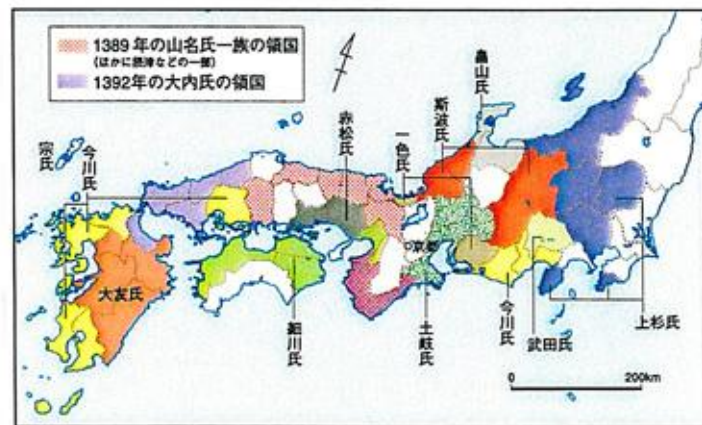

原文

千葉氏・上杉氏の領国を「足利氏一族の領国」に含めるのは不正確である。

図1 おもな守護大名 1360年ころ。

修正文

図1 おもな守護大名 1389年当時。