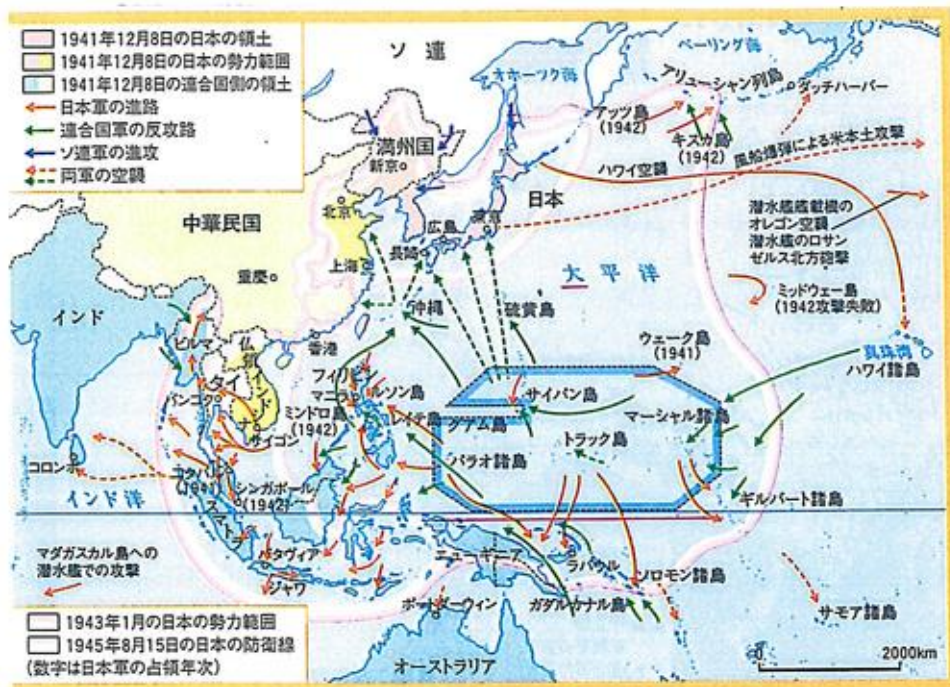

原文

指摘事由

水色の囲みが何を示すのか凡例に明らかにされておらず、理解し難い地図である。

修正文