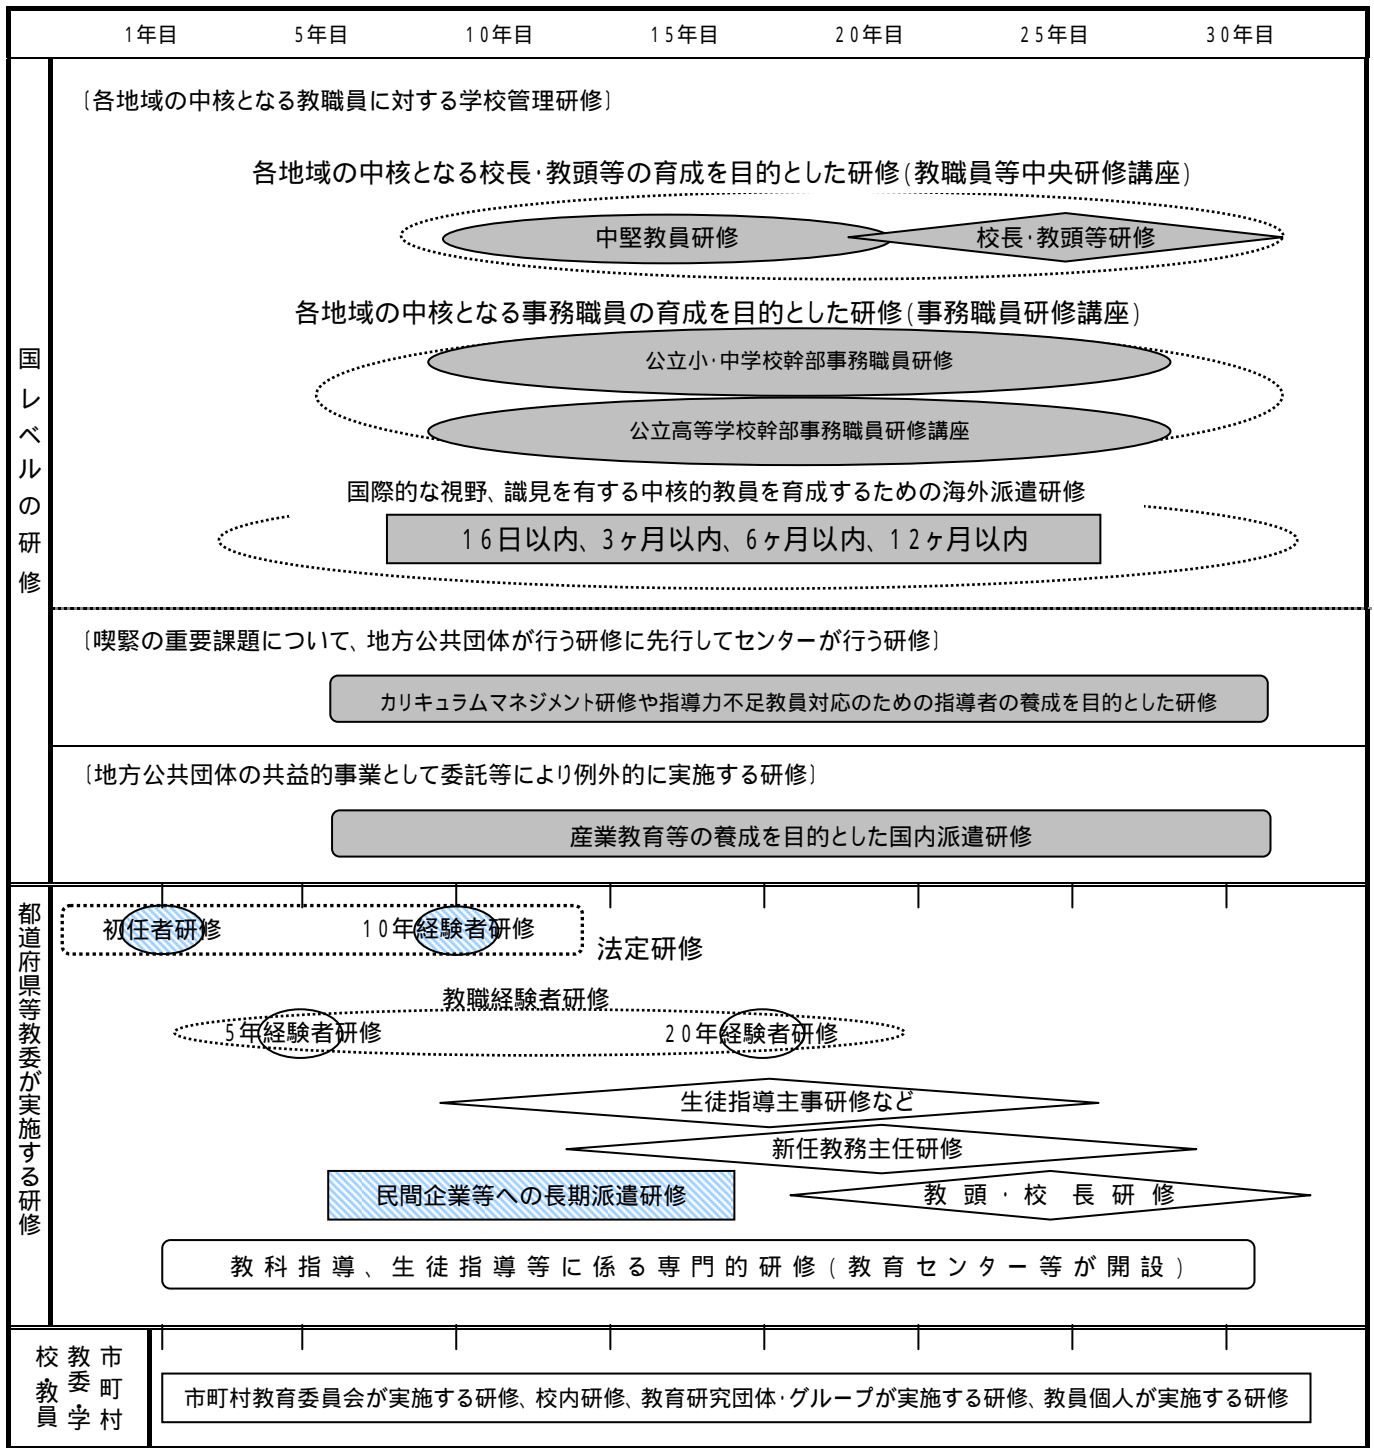

教員のライフステージと研修

: 法定研修

: 専門的知識・技術に関する研修

: 教職経験に応じた研修

: その他

: 職能に応じた研修

: 国庫補助等(交付税措置含む)あり

: 国(教員研修センター)が実施