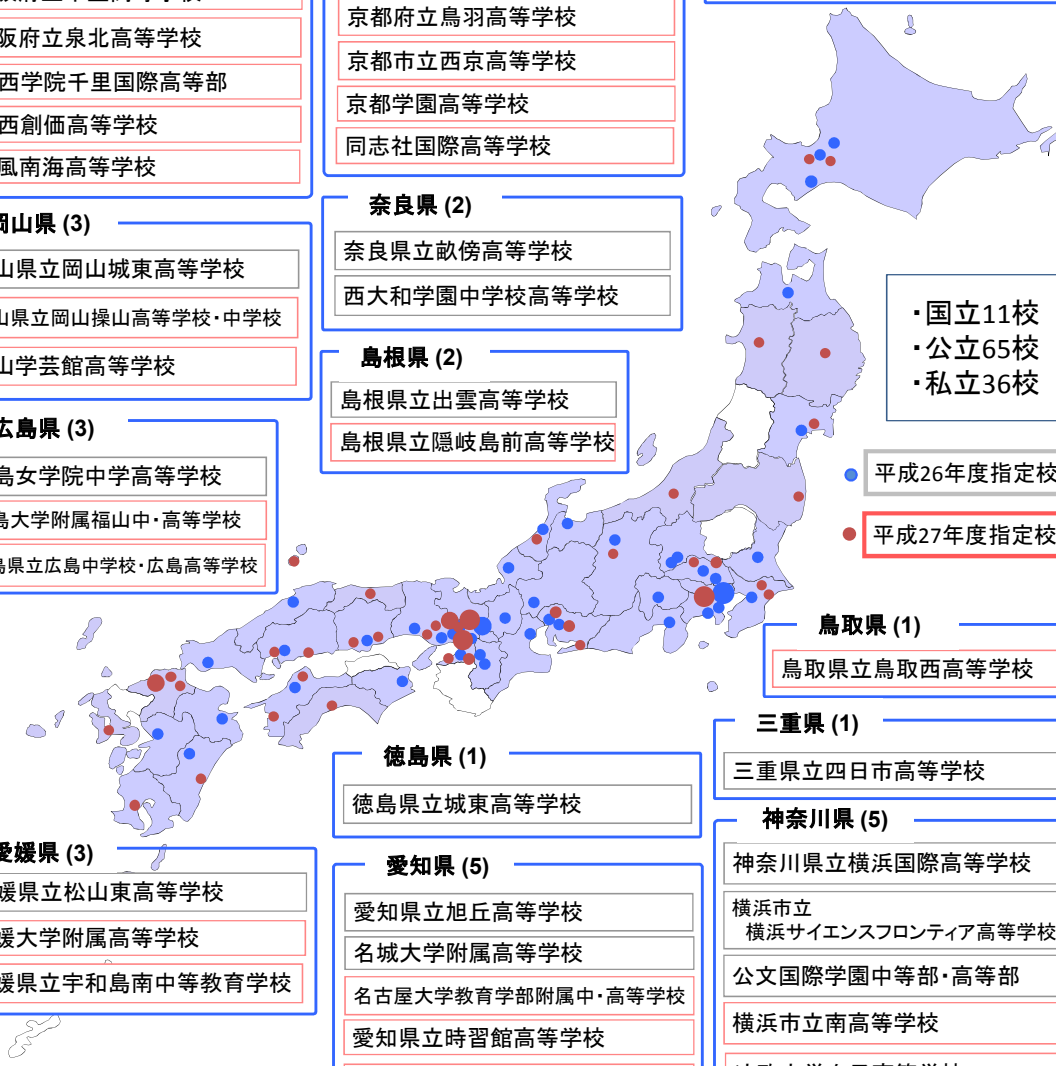

平成27年度スーパーグローバルハイスクール指定校112校(平成26年度56校、平成27年度56校)

兵庫県 (8)

- 兵庫県立姫路西高等学校
- 神戸市立葺合高等学校
- 関西学院高等部
- 神戸大学附属中等教育学校
- 兵庫県立兵庫高等学校
- 兵庫県立伊丹高等学校
- 兵庫県立国際高等学校
- 啓明学院中学校・高等学校

山口県 (1)

- 山口県立宇部高等学校

高知県 (1)

- 高知県立高知西高等学校

岡山県 (3)

- 岡山県立岡山城東高等学校
- 岡山県立岡山操山高等学校・中学校
- 岡山学芸館高等学校

広島県 (3)

- 広島女学院中学高等学校
- 広島大学附属福山中・高等学校
- 広島県立広島中学校・広島高等学校

岐阜県 (1)

- 岐阜県立大垣北高等学校

京都府 (8)

- 京都府立嵯峨野高等学校
- 京都市立堀川高等学校
- 立命館宇治中学校・高等学校
- 立命館高等学校
- 京都府立鳥羽高等学校
- 京都市立西京高等学校
- 京都学園高等学校
- 同志社国際高等学校

奈良県 (2)

- 奈良県立畝傍高等学校
- 西大和学園中学校高等学校

島根県 (2)

- 島根県立出雲高等学校
- 島根県立隠岐島前高等学校

徳島県 (1)

- 徳島県立城東高等学校

愛知県 (5)

- 愛知県立旭丘高等学校
- 名城大学附属高等学校
- 名古屋大学教育学部附属中・高等学校
- 愛知県立時習館高等学校
- 春日丘高等学校

鳥取県 (1)

- 鳥取県立鳥取西高等学校

三重県 (1)

- 三重県立四日市高等学校

神奈川県 (5)

- 神奈川県立横浜国際高等学校
- 横浜市立
横浜サイエンスフロンティア高等学校
- 公文国際学園中等部・高等部
- 横浜市立南高等学校
- 法政大学女子高等学校

- ・国立11校
- ・公立65校
- ・私立36校

- 平成26年度指定校
- 平成27年度指定校