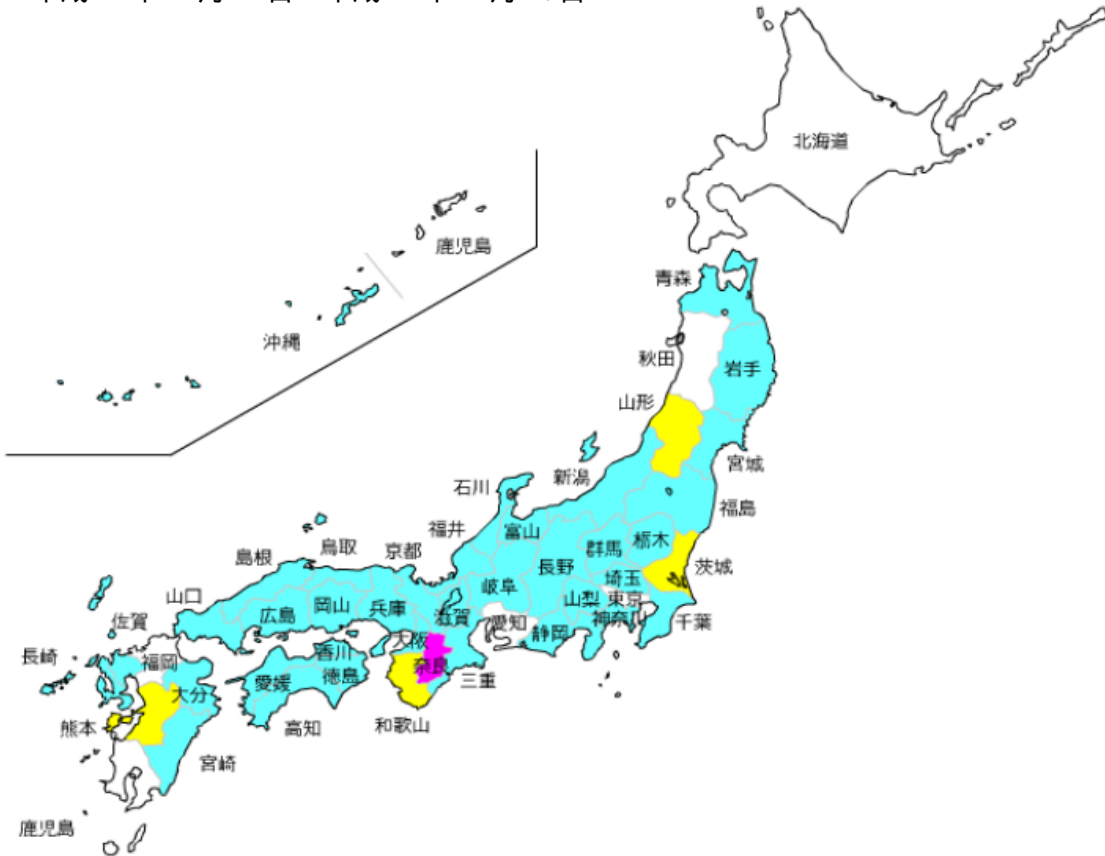

【学校の臨時休業(学級閉鎖、学年閉鎖、休校)の割合】

平成22年3月8日～平成22年3月12日

平成22年2月15日～平成22年2月19日

平成22年2月8日～平成22年2月12日

平成22年1月18日～平成22年1月22日

平成22年1月12日～平成22年1月15日

平成22年1月4日～平成22年1月8日

平成21年12月21日～平成21年12月25日

平成21年12月14日～平成21年12月18日

平成21年12月7日～平成21年12月11日

平成21年11月30日～平成21年12月4日

平成21年11月24日～平成21年11月27日

平成21年11月2日～平成21年11月6日

平成21年10月26日～平成21年10月30日

平成21年10月5日～平成21年10月9日