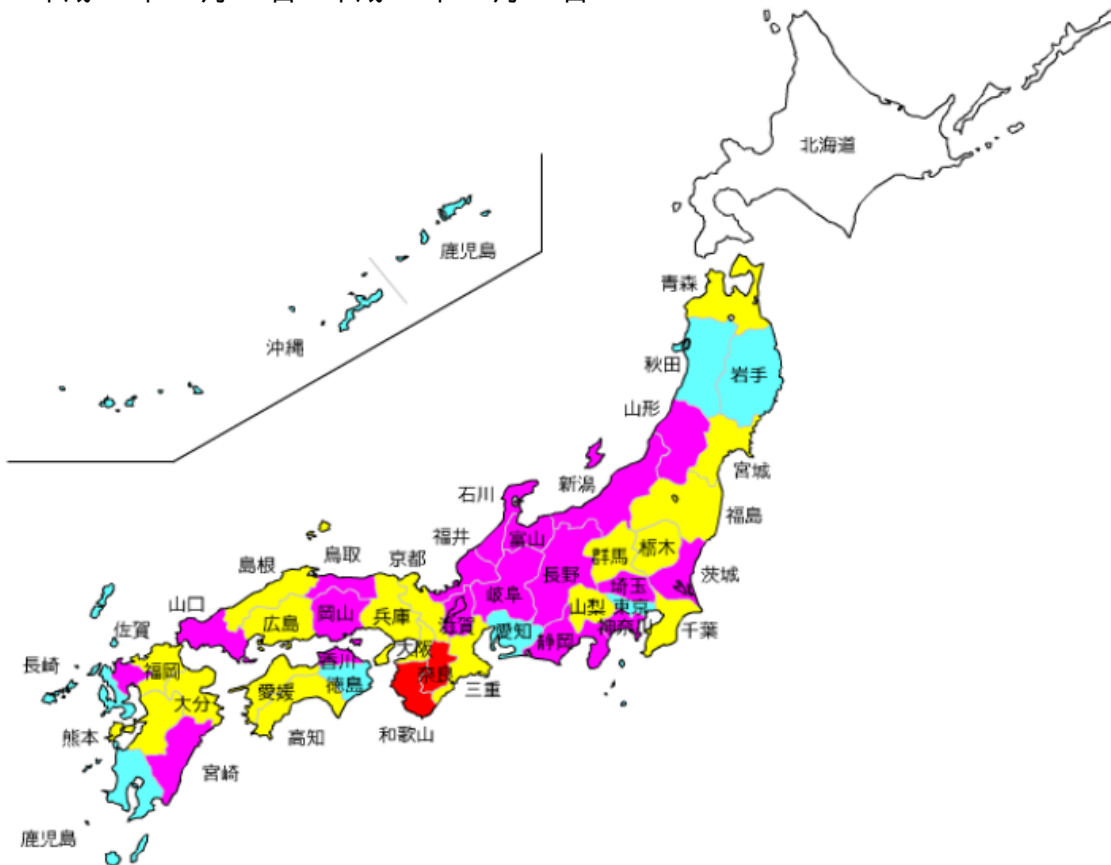

【学校の臨時休業(学級閉鎖、学年閉鎖、休校)の割合】

平成22年3月8日～平成22年3月12日

平成22年2月15日～平成22年2月19日

平成22年2月8日～平成22年2月12日

平成22年1月18日～平成22年1月22日

平成22年1月12日～平成22年1月15日

平成22年1月4日～平成22年1月8日

平成21年12月21日～平成21年12月25日

平成21年12月14日～平成21年12月18日

平成21年12月7日～平成21年12月11日

平成21年11月30日～平成21年12月4日

平成21年11月24日～平成21年11月27日

平成21年11月2日～平成21年11月6日

平成21年10月26日～平成21年10月30日

平成21年10月5日～平成21年10月9日