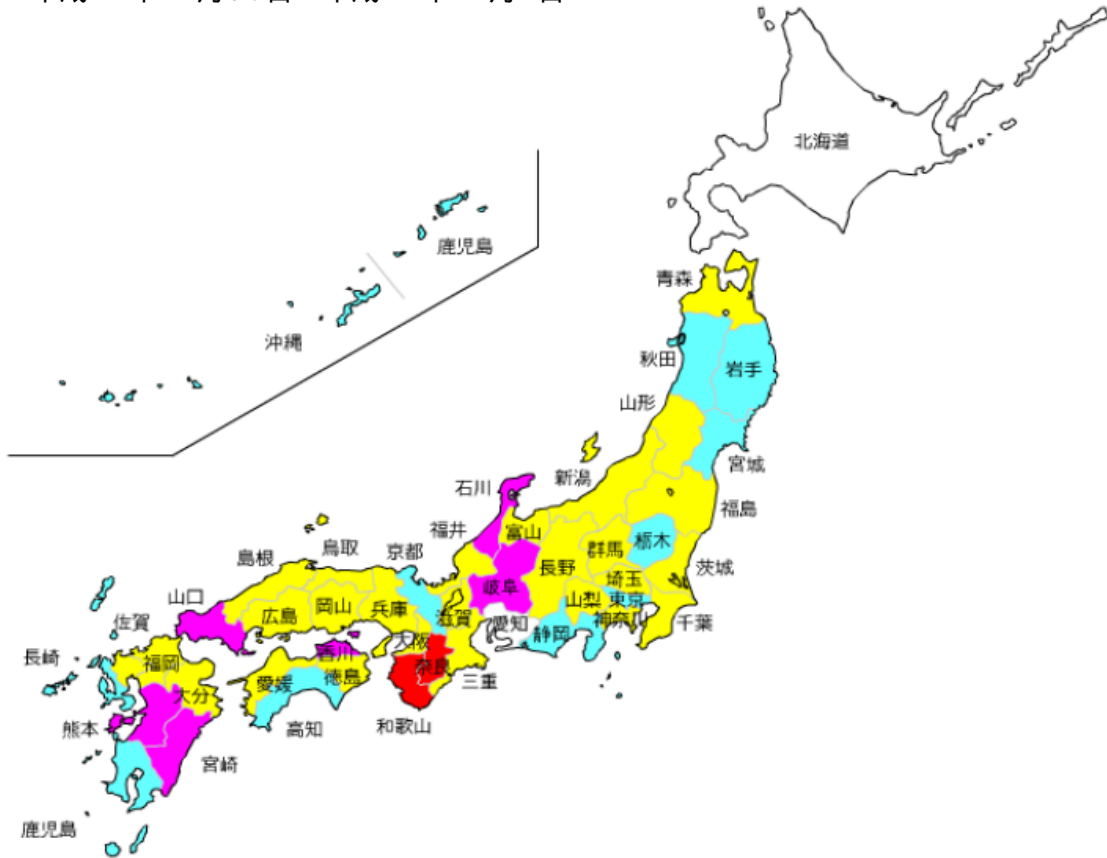

【学校の臨時休業(学級閉鎖、学年閉鎖、休校)の割合】

平成22年3月8日～平成22年3月12日

平成22年2月15日～平成22年2月19日

平成22年2月8日～平成22年2月12日

平成22年1月18日～平成22年1月22日

平成22年1月12日～平成22年1月15日

平成22年1月4日～平成22年1月8日

平成21年12月21日～平成21年12月25日

平成21年12月14日～平成21年12月18日

平成21年12月7日～平成21年12月11日

平成21年11月30日～平成21年12月4日

平成21年11月24日～平成21年11月27日

平成21年11月2日～平成21年11月6日

平成21年10月26日～平成21年10月30日

平成21年10月5日～平成21年10月9日