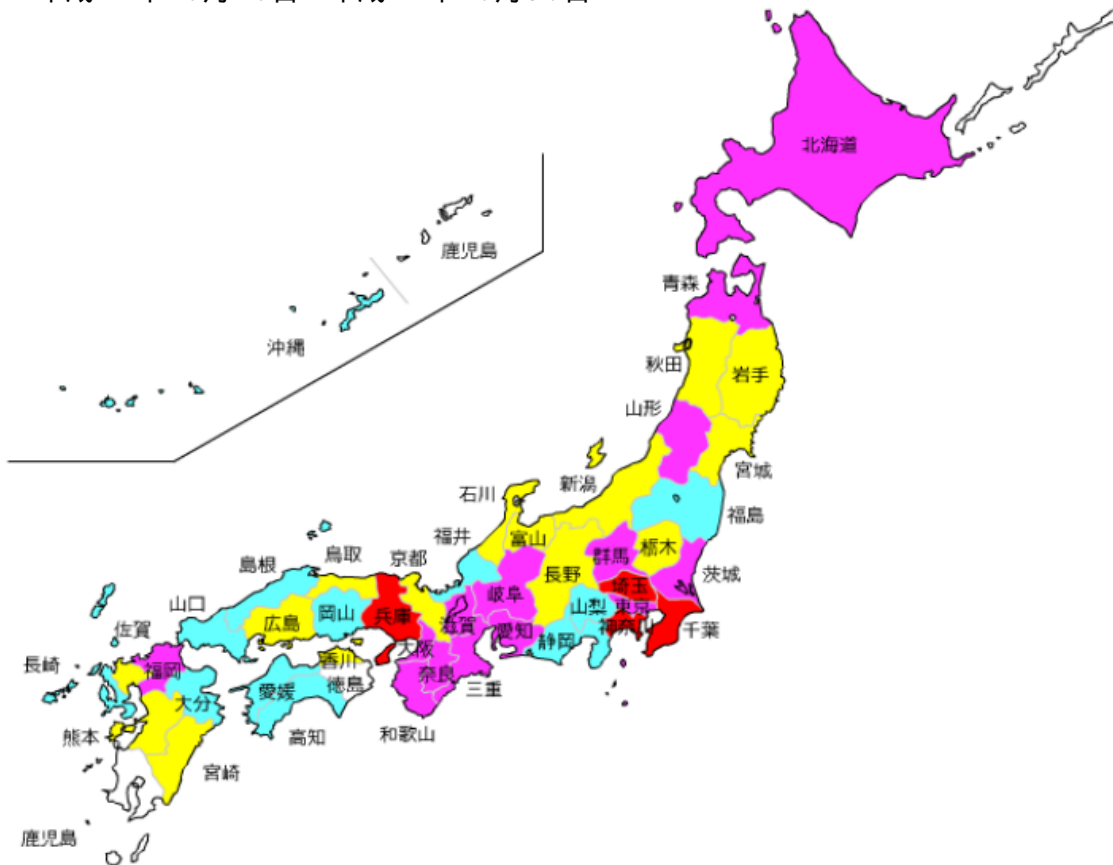

【学校の臨時休業(学級閉鎖、学年閉鎖、休校)の割合】

平成22年3月8日～平成22年3月12日

平成22年2月15日～平成22年2月19日

平成22年2月8日～平成22年2月12日

平成22年1月18日～平成22年1月22日

平成22年1月12日～平成22年1月15日

平成22年1月4日～平成22年1月8日

平成21年12月21日～平成21年12月25日

平成21年12月14日～平成21年12月18日

平成21年12月7日～平成21年12月11日

平成21年11月30日～平成21年12月4日

平成21年11月24日～平成21年11月27日

平成21年11月2日～平成21年11月6日

平成21年10月26日～平成21年10月30日

平成21年10月5日～平成21年10月9日