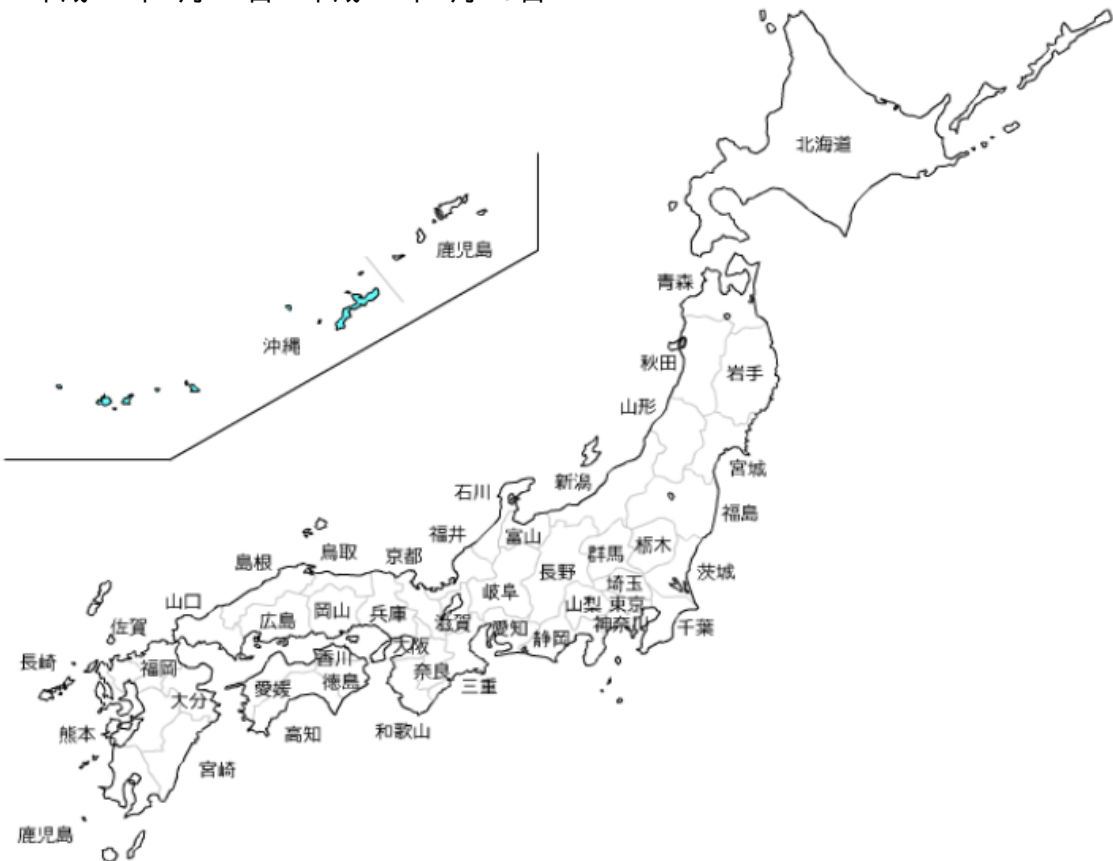

【学校の臨時休業(学級閉鎖、学年閉鎖、休校)の割合】

平成22年3月8日～平成22年3月12日

平成22年2月15日～平成22年2月19日

平成22年2月8日～平成22年2月12日

平成22年1月18日～平成22年1月22日

平成22年1月12日～平成22年1月15日

平成22年1月4日～平成22年1月8日

平成21年12月21日～平成21年12月25日

平成21年12月14日～平成21年12月18日

平成21年12月7日～平成21年12月11日

平成21年11月30日～平成21年12月4日

平成21年11月24日～平成21年11月27日

平成21年11月2日～平成21年11月6日

平成21年10月26日～平成21年10月30日

平成21年10月5日～平成21年10月9日