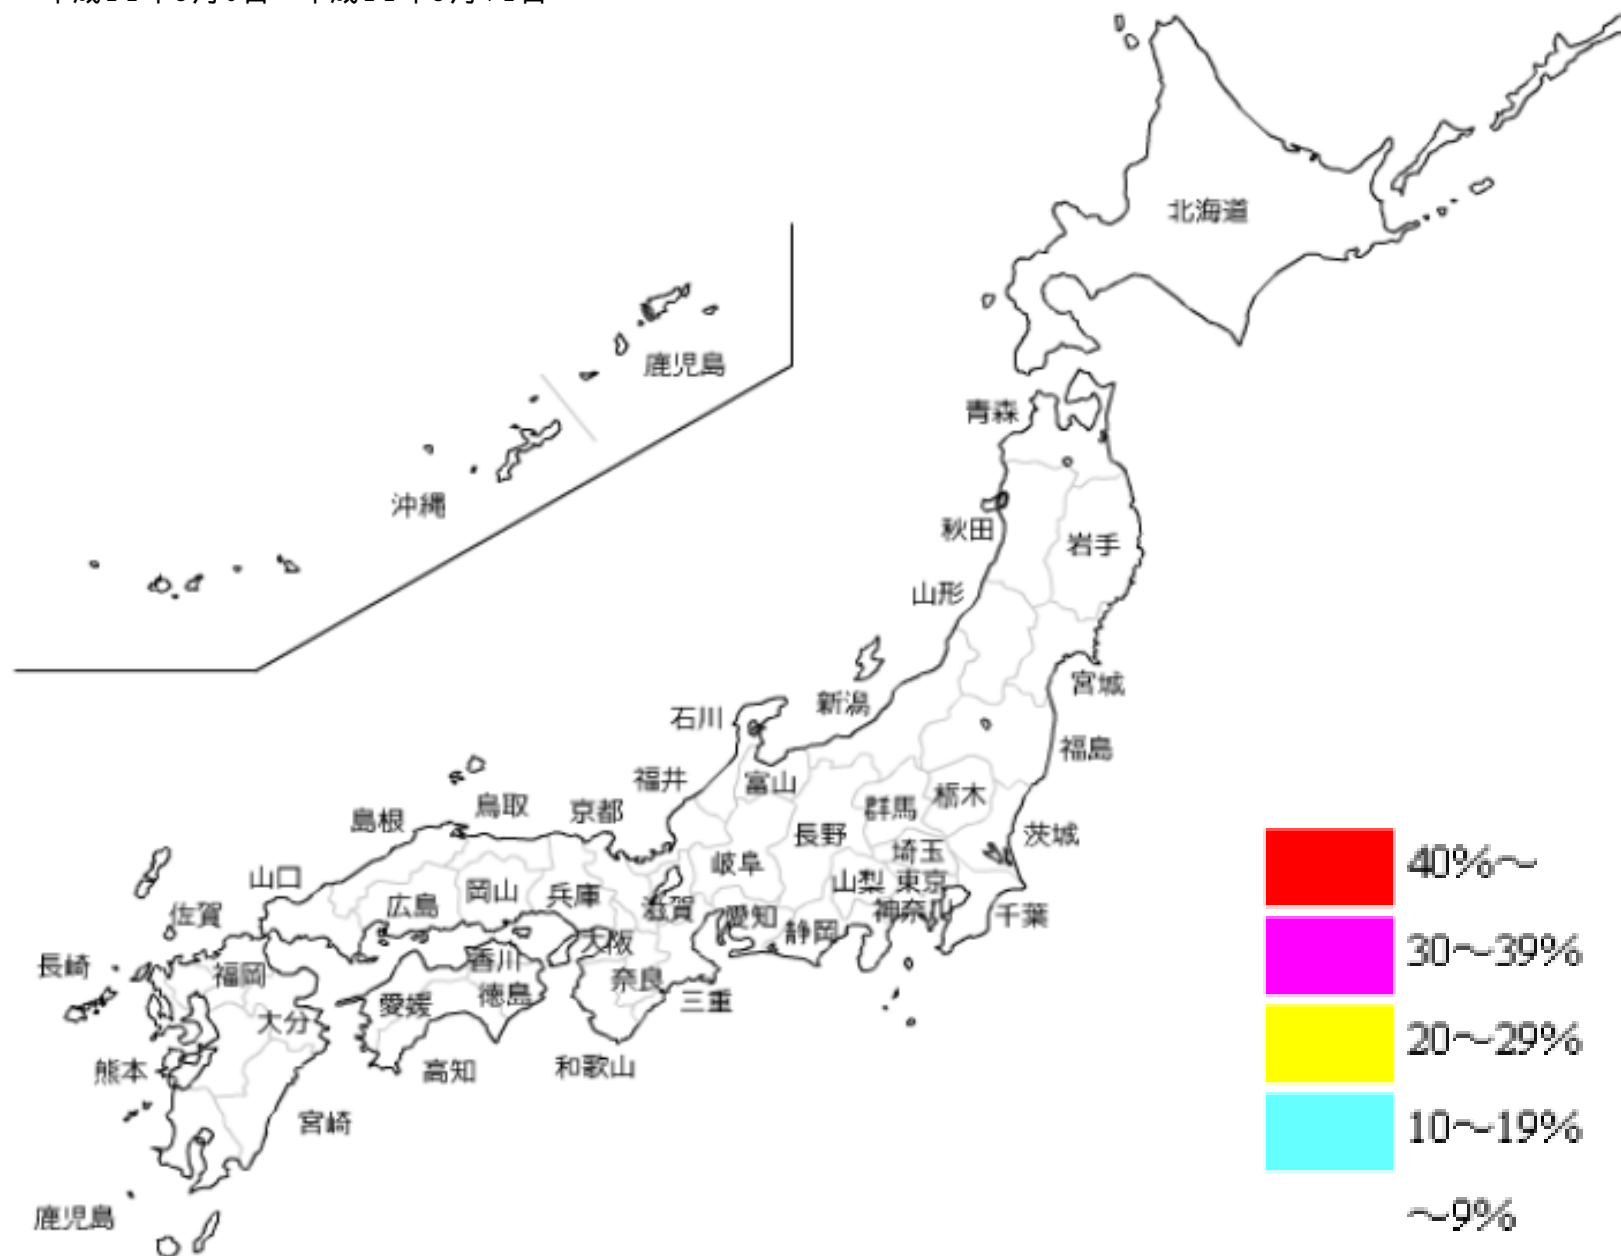

【学校の臨時休業(学級閉鎖、学年閉鎖、休校)の割合】

平成22年3月8日～平成22年3月12日

平成22年2月15日～平成22年2月19日

平成22年2月8日～平成22年2月12日

平成22年1月18日～平成22年1月22日

平成22年1月12日～平成22年1月15日

平成22年1月4日～平成22年1月8日

平成21年12月21日～平成21年12月25日

平成21年12月14日～平成21年12月18日

平成21年12月7日～平成21年12月11日

平成21年11月30日～平成21年12月4日

平成21年11月24日～平成21年11月27日

平成21年11月2日～平成21年11月6日

平成21年10月26日～平成21年10月30日

平成21年10月5日～平成21年10月9日