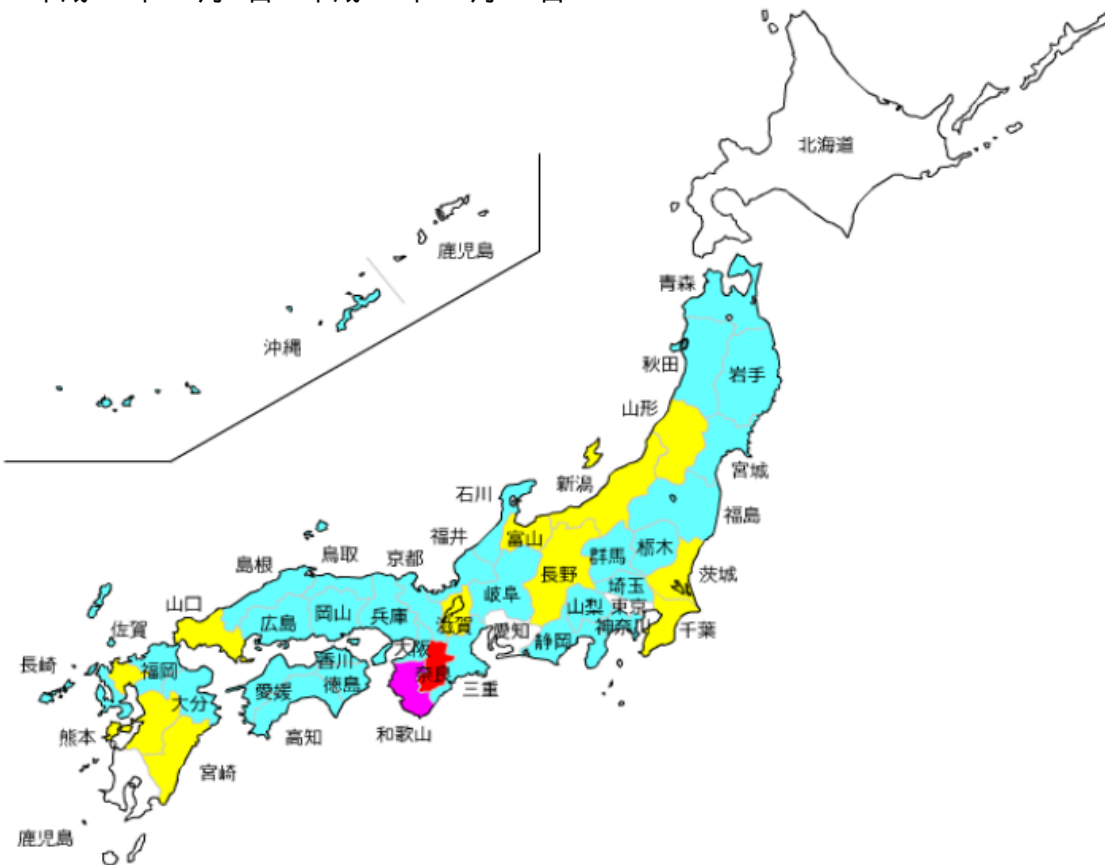

【学校の臨時休業(学級閉鎖、学年閉鎖、休校)の割合】

平成22年3月8日～平成22年3月12日

平成22年2月15日～平成22年2月19日

平成22年2月8日～平成22年2月12日

平成22年1月18日～平成22年1月22日

平成22年1月12日～平成22年1月15日

平成22年1月4日～平成22年1月8日

平成21年12月21日～平成21年12月25日

平成21年12月14日～平成21年12月18日

平成21年12月7日～平成21年12月11日

平成21年11月30日～平成21年12月4日

平成21年11月24日～平成21年11月27日

平成21年11月2日～平成21年11月6日

平成21年10月26日～平成21年10月30日

平成21年10月5日～平成21年10月9日