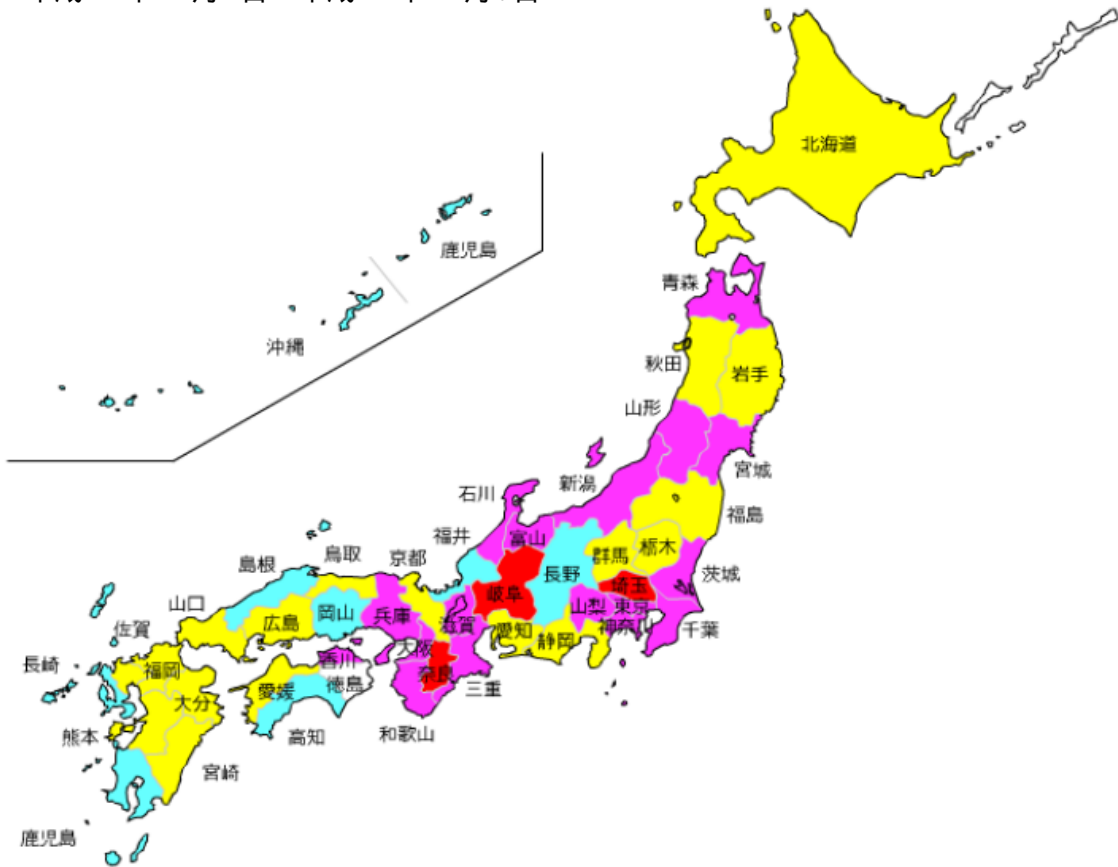

【学校の臨時休業(学級閉鎖、学年閉鎖、休校)の割合】

平成22年3月8日～平成22年3月12日

平成22年2月15日～平成22年2月19日

平成22年2月8日～平成22年2月12日

平成22年1月18日～平成22年1月22日

平成22年1月12日～平成22年1月15日

平成22年1月4日～平成22年1月8日

平成21年12月21日～平成21年12月25日

平成21年12月14日～平成21年12月18日

平成21年12月7日～平成21年12月11日

平成21年11月30日～平成21年12月4日

平成21年11月24日～平成21年11月27日

平成21年11月2日～平成21年11月6日

平成21年10月26日～平成21年10月30日

平成21年10月5日～平成21年10月9日