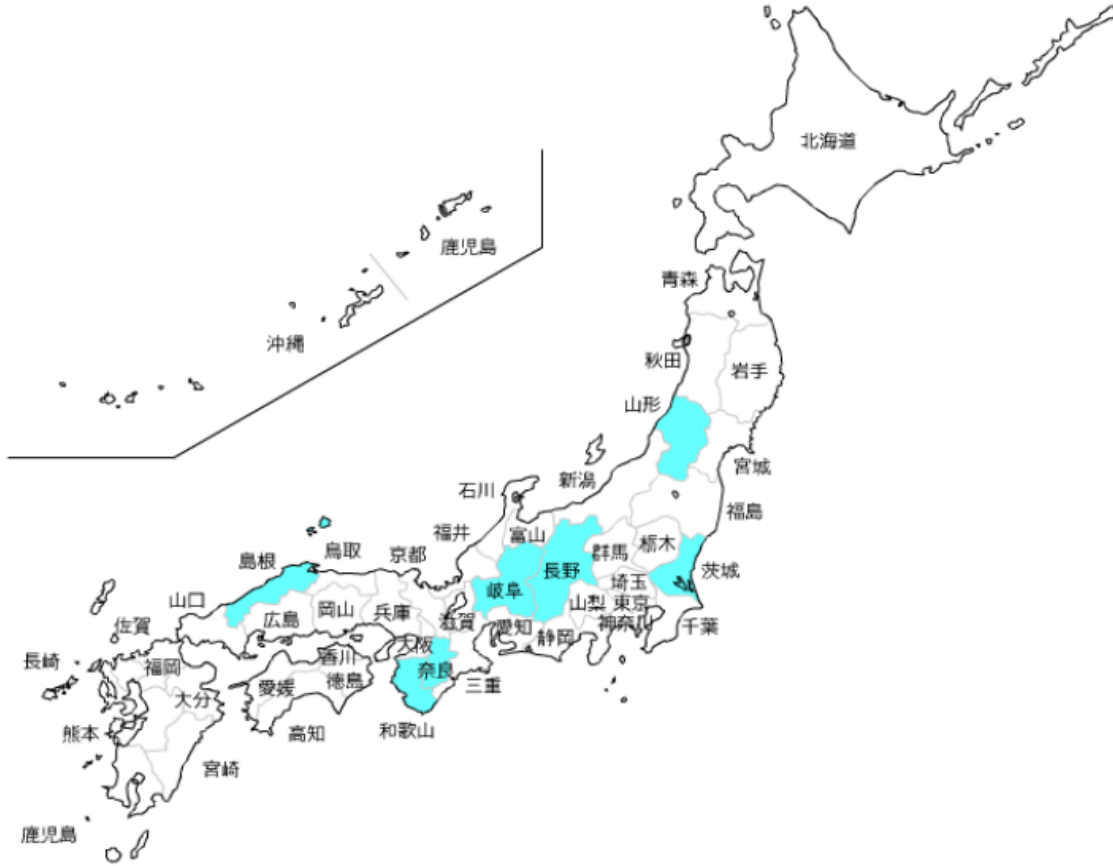

【学校の臨時休業(学級閉鎖、学年閉鎖、休校)の割合】

平成22年3月8日～平成22年3月12日

平成22年2月15日～平成22年2月19日

平成22年2月8日～平成22年2月12日

平成22年1月18日～平成22年1月22日

平成22年1月12日～平成22年1月15日

平成22年1月4日～平成22年1月8日

平成21年12月21日～平成21年12月25日

平成21年12月14日～平成21年12月18日

平成21年12月7日～平成21年12月11日

平成21年11月30日～平成21年12月4日

平成21年11月24日～平成21年11月27日

平成21年11月2日～平成21年11月6日

平成21年10月26日～平成21年10月30日

平成21年10月5日～平成21年10月9日