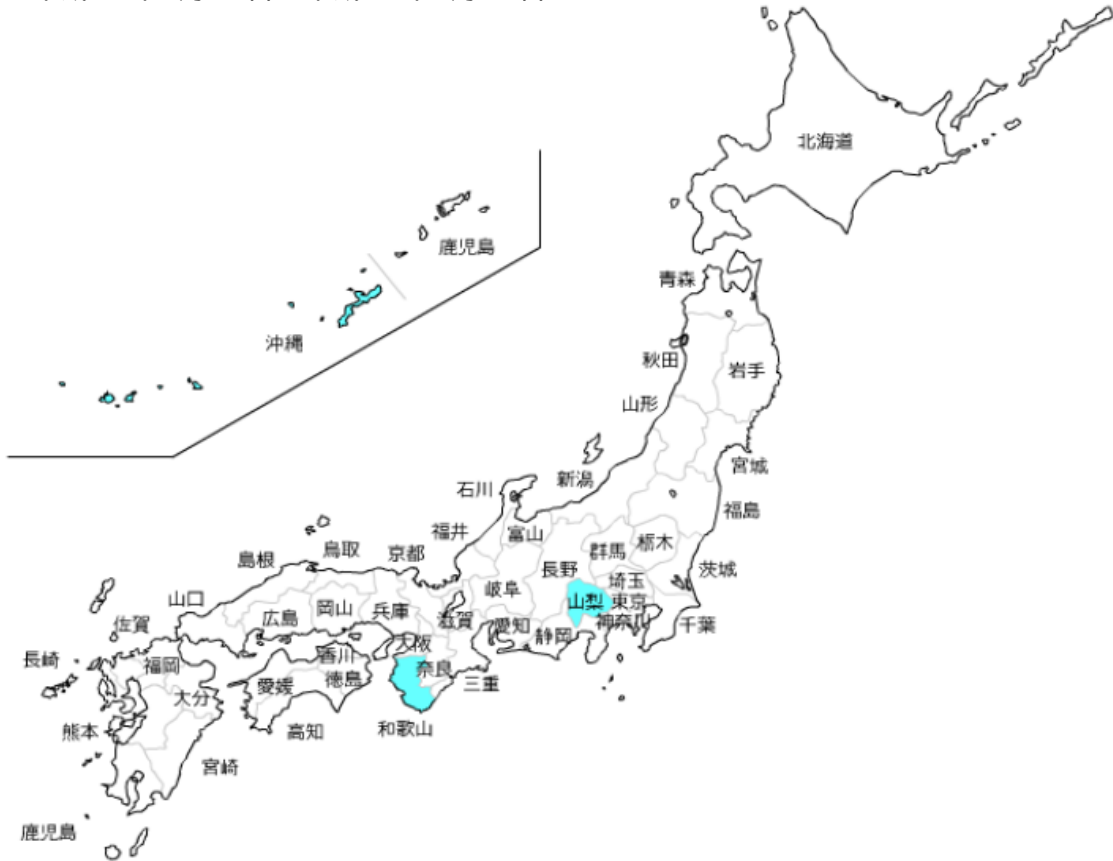

【学校の臨時休業(学級閉鎖、学年閉鎖、休校)の割合】

平成22年3月8日～平成22年3月12日

平成22年2月15日～平成22年2月19日

平成22年2月8日～平成22年2月12日

平成22年1月18日～平成22年1月22日

平成22年1月12日～平成22年1月15日

平成22年1月4日～平成22年1月8日

平成21年12月21日～平成21年12月25日

平成21年12月14日～平成21年12月18日

平成21年12月7日～平成21年12月11日

平成21年11月30日～平成21年12月4日

平成21年11月24日～平成21年11月27日

平成21年11月2日～平成21年11月6日

平成21年10月26日～平成21年10月30日

平成21年10月5日～平成21年10月9日