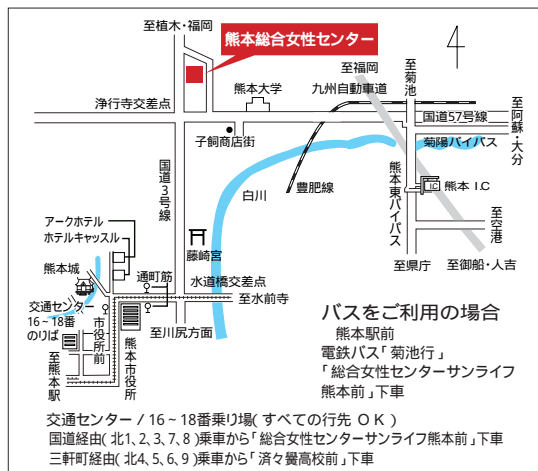

URL <http://www.lab-warp.ne.jp/>

FAX . 06-6251-6606

研究協議会にご参加いただく場合は、下記に必要事項をご記入の上、FAXを送信してください。

氏名

学校・所属先名

連絡先（勤務先の情報をご記入ください）

住所 〒

電話番号