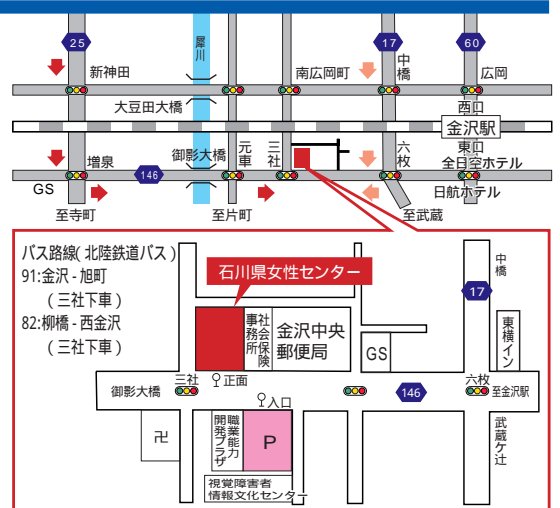

みんなで支える学校

みんなで育てる子ども

学校支援地域本部キックオフ!

東海・北陸
地区

研究協議会のご案内

2008年9月4日(木)

開始13:00 終了17:00

地域のボランティアが学校をサポートする「学校支援地域本部」の取組が全国に広がっています。あなたも今回の協議会をきっかけに、「学校支援地域本部」の一員として活動してみませんか? 「学校支援地域本部」は、できる人が、できる時に、できることをする取組です!

本研究協議会は全国6地域で開催します。(詳細は裏面をご覧ください)

参加無料

定員300名

プログラム

13:00 開場

13:30 ~ 14:30

【第一部】基調講演

学校支援地域本部はなぜ必要か?

前杉並区立和田中学校長 藤原 和博 氏

14:30 ~ 15:00

【第二部】事業説明

学校支援地域本部事業について

文部科学省生涯学習政策局 社会教育課地域・学校支援推進室長

佐藤 弘毅 氏

15:10 ~ 16:00

【第三部】パネルディスカッション

学校支援地域本部事業
取組のポイント

藤原 和博

1955年生まれ。78年東京大学経済学部卒業後(株)リクルート入社。東京営業統括部長、新規事業担当部長などを歴任後、ヨーロッパ駐在、同社フェローなどを経て、02年からビジネスマンと兼務で杉並区教育委員会・参与を務める。小中学校での教育改革にかかわり、自ら開発した「はのなか」科の実践が話題となり、03年4月から杉並区立和田中学校校長に就任。都内では義務教育分野で初の民間人中学校校長。

<パネリスト>

有識者(未定)

静岡市教育長

新潟市立入船小学校長

秋津コミュニティ 顧問

西条 光洋 氏

本多 英子 氏

岸 祐司 氏

<コーディネーター>

株式会社キャリアリンク 代表取締役 若江 真紀 氏

会場

「石川県女性センター」

石川県金沢市三社町1番44号
金沢駅より徒歩10分

※駐車場は、センターの使用状況により確保できない場合があります。なるべく公共交通機関をご利用ください。

対象

教職員や教職員を目指している方
保護者の方やボランティア活動に興味をお持ちの方
教育委員会をはじめとした地方公共団体の関係者
公民館をはじめとした社会教育施設や社会教育団体の関係者
商工会議所、青年会議所をはじめとした地域の関係者

主催 / 文部科学省

事務局 / 株式会社キャリアリンク

〒542-0083 大阪市中央区東心斎橋1-14-15 アルスビル5F

TEL06-6251-6001 FAX06-6251-6606

URL <http://www.lab-war.p.ne.jp/>